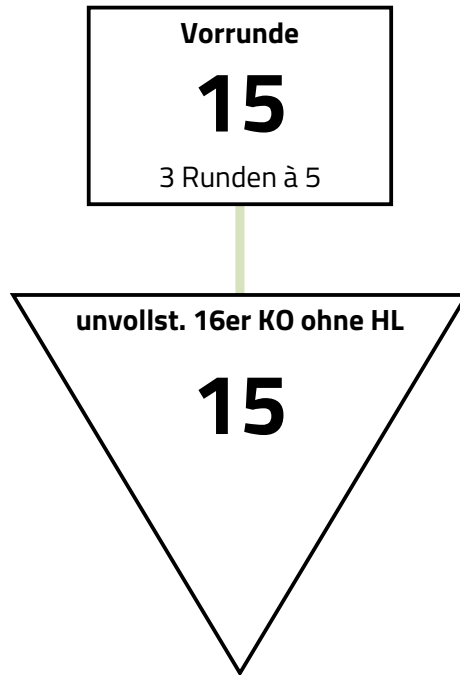

Modus

Vorrunde mit 15 > unvollständiges 16er KO ohne Hoffnungslauf

Vereinszugehörigkeit wird in der Vorrunde beachtet. In der Direktausscheidung wird nicht nach Vereinszugehörigkeit verschoben. Der dritte Platz wird nicht ausgefochten.

Mainzer Frühjahrsturnier, Mainz

Damensäbel Schüler 2006

3. März 2018

Ergebnisse Vorrunde

Runde 1						Quot	TD	gT	PI	
Winter, Sophie	FR Nürnberg	1	4	V	1	1	0,250	-7	11	4
Paulsen, Laura	FR Nürnberg	V	2	V	V	V	1,000	7	20	1
Reinhardt, Frederike	Königsbacher SC	3	1	3	3	3	0,000	-10	10	5
Kurzawa, Marisa	TSV Bayer Dormagen	V	4	V	4	V	0,750	8	19	2
Graudins, Catalin	MTV Mainz	V	4	V	2	5	0,500	2	16	3