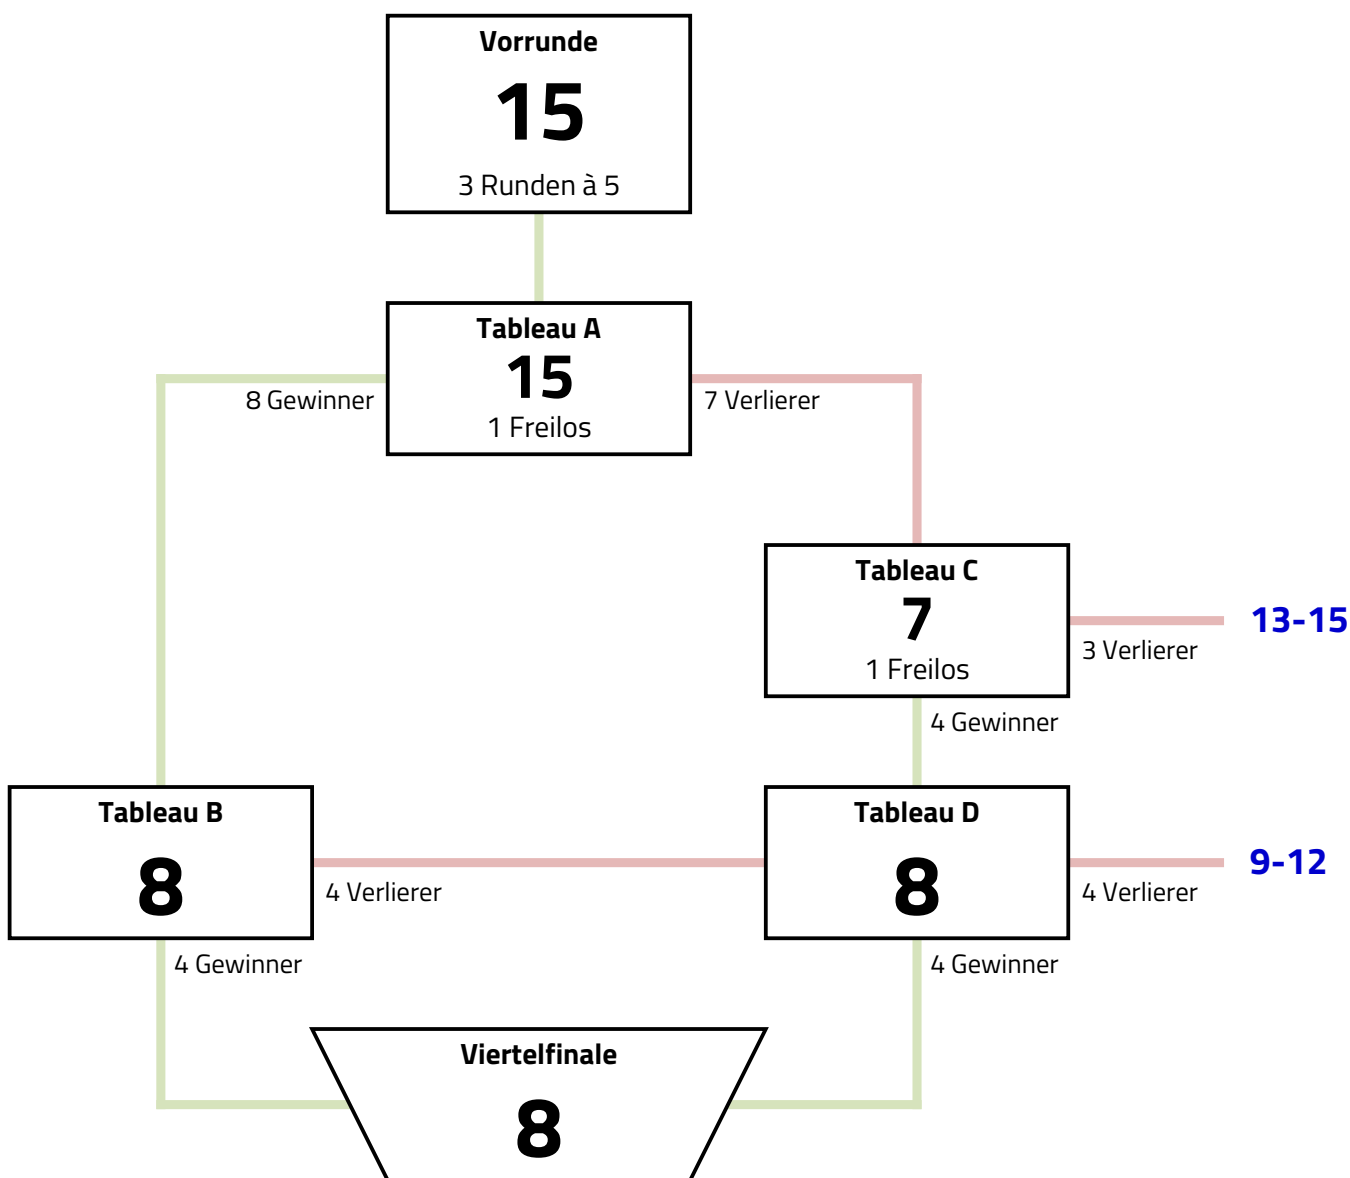

Modus

Vorrunde mit 15 > unvollständiges 16er KO mit Hoffnungslauf

Der Wettbewerb wird nach den Sch lerranglisten der LFV, den Sch lerranglisten der LFV und den Sch lerranglisten der LFV gesetzt. Vereinszugehörigkeit wird in der Vorrunde beachtet. In der Direktausscheidung wird nicht nach Vereinszugehörigkeit verschoben. In den Hoffnungsläufen werden Wiederholungsgefechte vermieden. Der dritte Platz wird nicht ausgefochten.