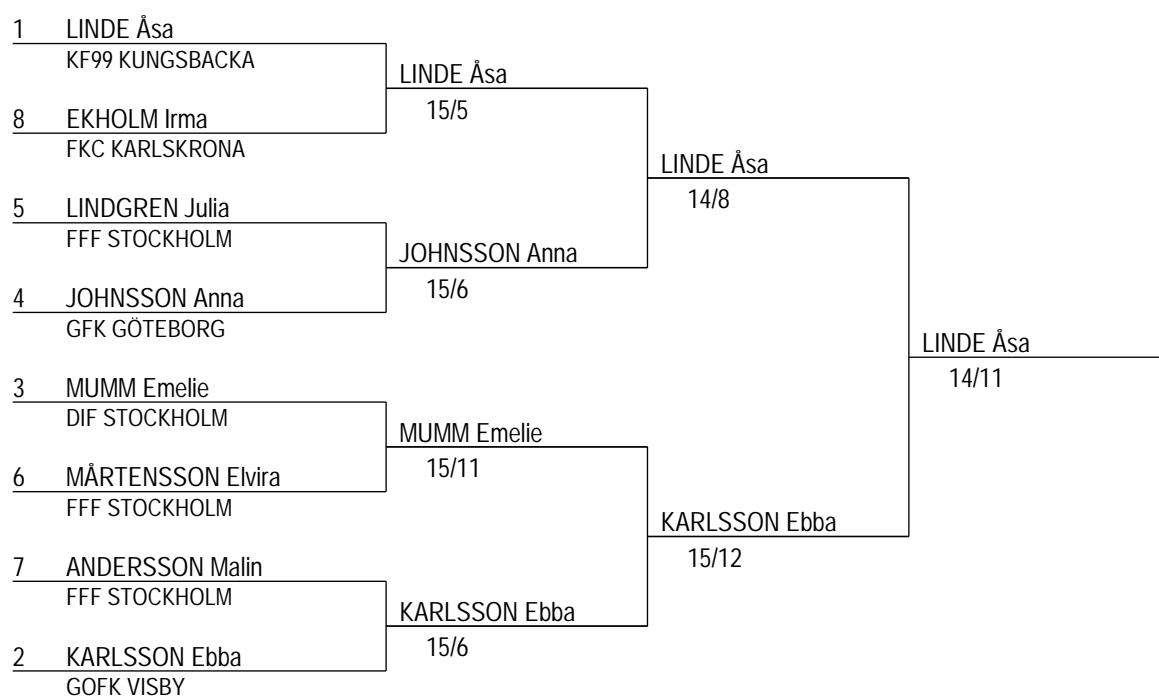

JSM VD

Table of 32

Table of 16

1	LINDE Åsa KF99 KUNGSBACKA	LINDE Åsa	
32	-----		LINDE Åsa
17	WRAMNER Natalie GOFK VISBY	NIKLASDOTTER Ebba	15/7
16	NIKLASDOTTER Ebba FFF STOCKHOLM	15/12	
9	GORDON ACHOUR Alina FFF STOCKHOLM	OLIN Johanna	
24	OLIN Johanna WFF ÖREBRO	15/13	EKHOLM Irma
25	SCHÖLDSTRÖM Astrid FFF STOCKHOLM	EKHOLM Irma	15/12
8	EKHOLM Irma FKC KARLSKRONA	15/7	
5	WESSLÉN Elin UF UPPSALA	WESSLÉN Elin	
28	-----		LINDGREN Julia
21	LINDGREN Julia FFF STOCKHOLM	LINDGREN Julia	15/7
12	LEHRMAN Cecilia LFK LINKÖPING	15/8	
13	HANSSON Kristina KFK KALMAR	HANSSON Kristina	
20	WAGNE Anna LFK LINKÖPING	15/6	JOHNSSON Anna
29	-----	JOHNSSON Anna	15/13
4	JOHNSSON Anna GFK GÖTEBORG		
3	MUMM Emelie DIF STOCKHOLM	MUMM Emelie	
30	-----		MUMM Emelie
19	ASP Julia DIF STOCKHOLM	ASP Julia	15/5
14	LUDÉEN Emma WFF ÖREBRO	15/13	
11	LÖFVENHOLM Linnea KF99 KUNGSBACKA	KEMBRING Linda	
22	KEMBRING Linda FKC KARLSKRONA	9/8	MÅRTENSSON Elvira
27	-----	MÅRTENSSON Elvira	15/13
6	MÅRTENSSON Elvira FFF STOCKHOLM		
7	ANDERSSON Malin FFF STOCKHOLM	ANDERSSON Malin	
26	ERIKSSON WIITA Frida FFF STOCKHOLM	14/13	ANDERSSON Malin
23	ZANDER Celina SAF STOCKHOLM	WILLEMO Josefine	15/13
10	WILLEMO Josefine GOFK VISBY	15/6	
15	LÖFGREN Sonja DIF STOCKHOLM	LÖFGREN Sonja	
18	BRECEVIC Nadja GOFK VISBY	15/6	KARLSSON Ebba
31	-----	KARLSSON Ebba	15/8
2	KARLSSON Ebba GOFK VISBY		

JSM VD

Table of 8

Semi-finals

Final