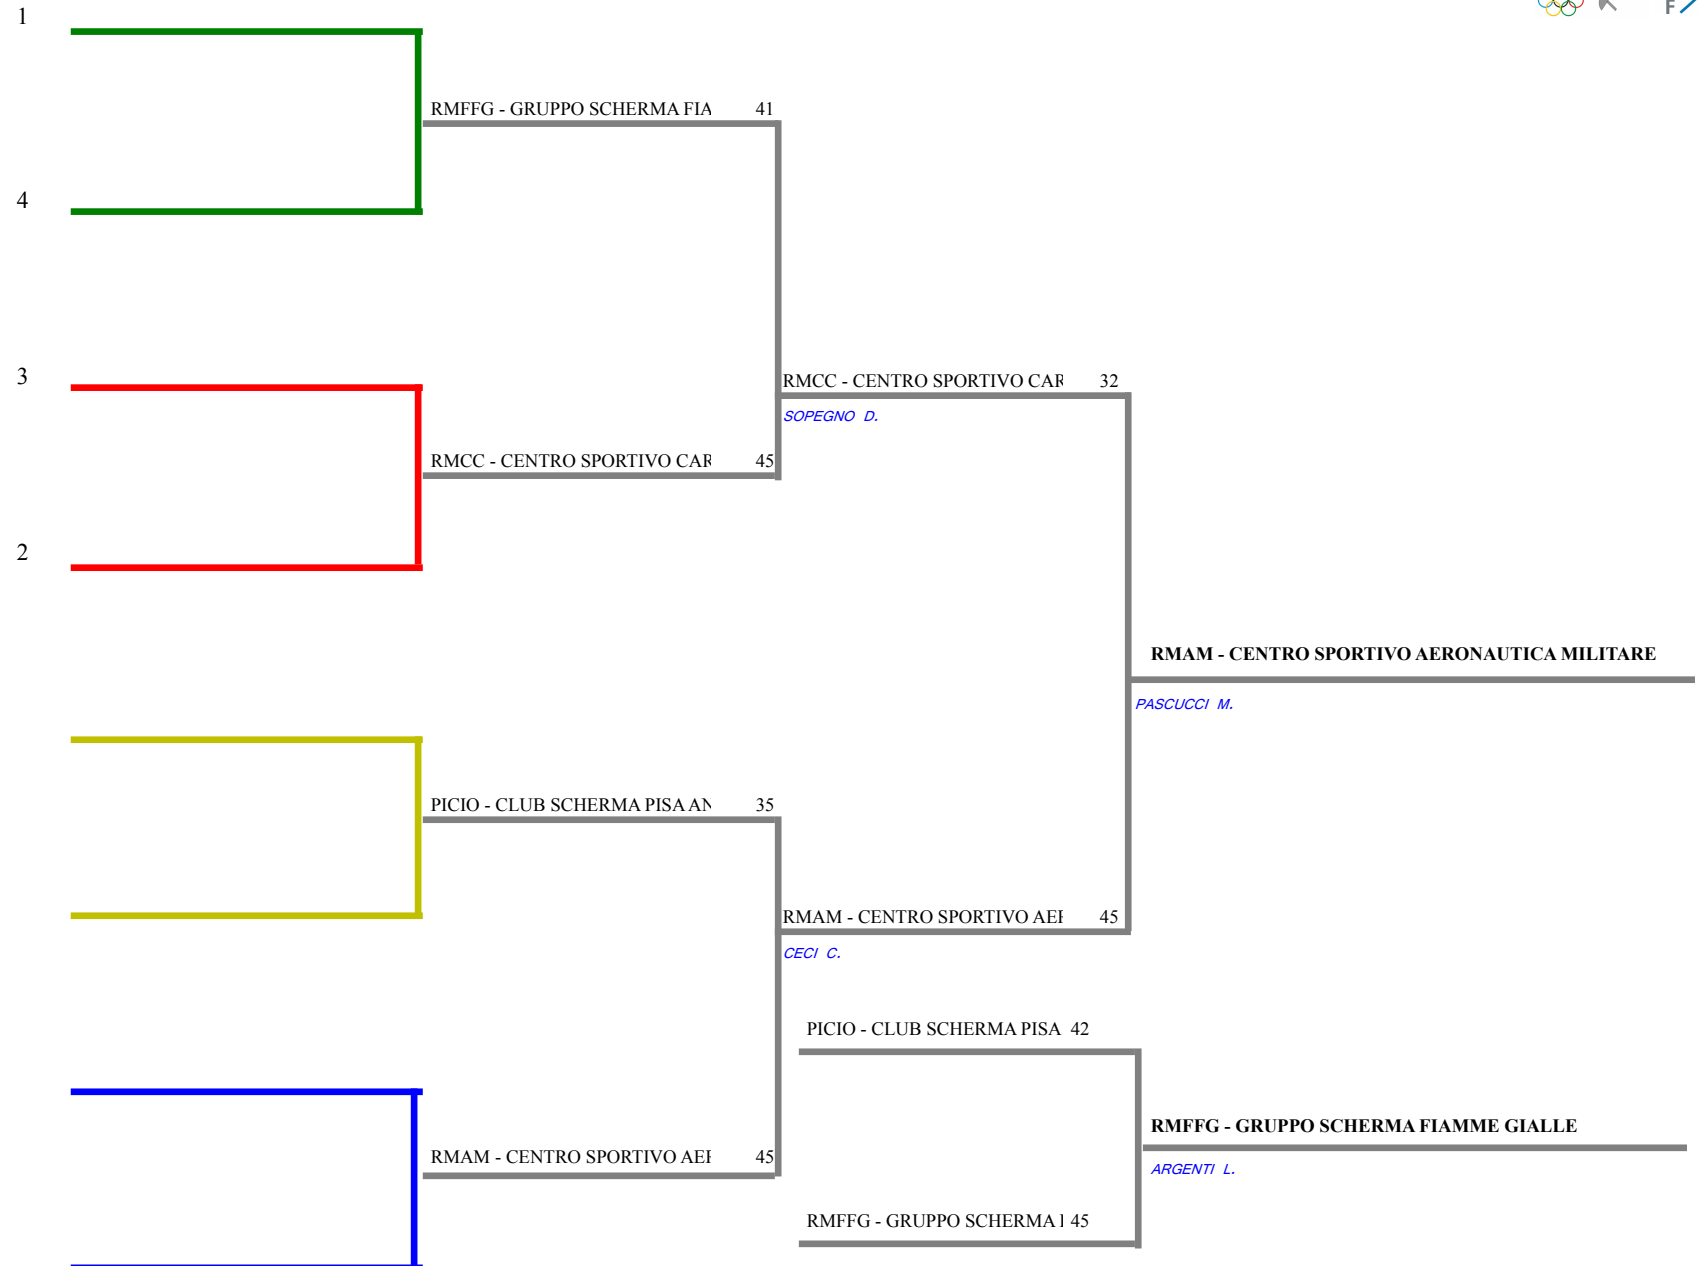

FEDERAZIONE ITALIANA SCHERMA
FEDERATION INTERNATIONALE D'ESCRIME
Classement provisoire après les p Fleuret masculin par équipes

Gran Premio Assoluti

FORO ITALICO Coppa Europa a squadre

Imprimé: 23/05/2015 16:43

<u>Class.</u>	<u>Pays</u>			
1	20162 GRUPPO SCHERMA FIAMME GIALLE	RMFFG	ROMA	
2	107 CENTRO SPORTIVO AERONAUTICA MILI RMAM		ROMA	
3	20169 CLUB SCHERMA PISA ANTONIO DI CIOLU PICIO		PISA	
4	111 CENTRO SPORTIVO CARABINIERI - SEZ. RMCC		ROMA	
5	98764 CERCLE D'ESCRIME DE RUEIL MALMAIS	FR CER	FRA	
6	98765 ZFW	SFW	GBR	

<u>Poule</u>	<u>Tabl.ED</u>	<u>V/A</u>	<u>D-R</u>	<u>TD</u>	<u>Rkg</u>
1	Qualif.	1,00	41	90	1
2	Qualif.	1,00	28	90	999
1	Qualif.	0,50	9	76	999
2	Qualif.	0,50	-5	79	2
2	Elimin.	0,00	-23	67	4
1	Elimin.	0,00	-50	40	8

Fleuret masculin par équipes

TABLEAU DE QUART DE FINAL