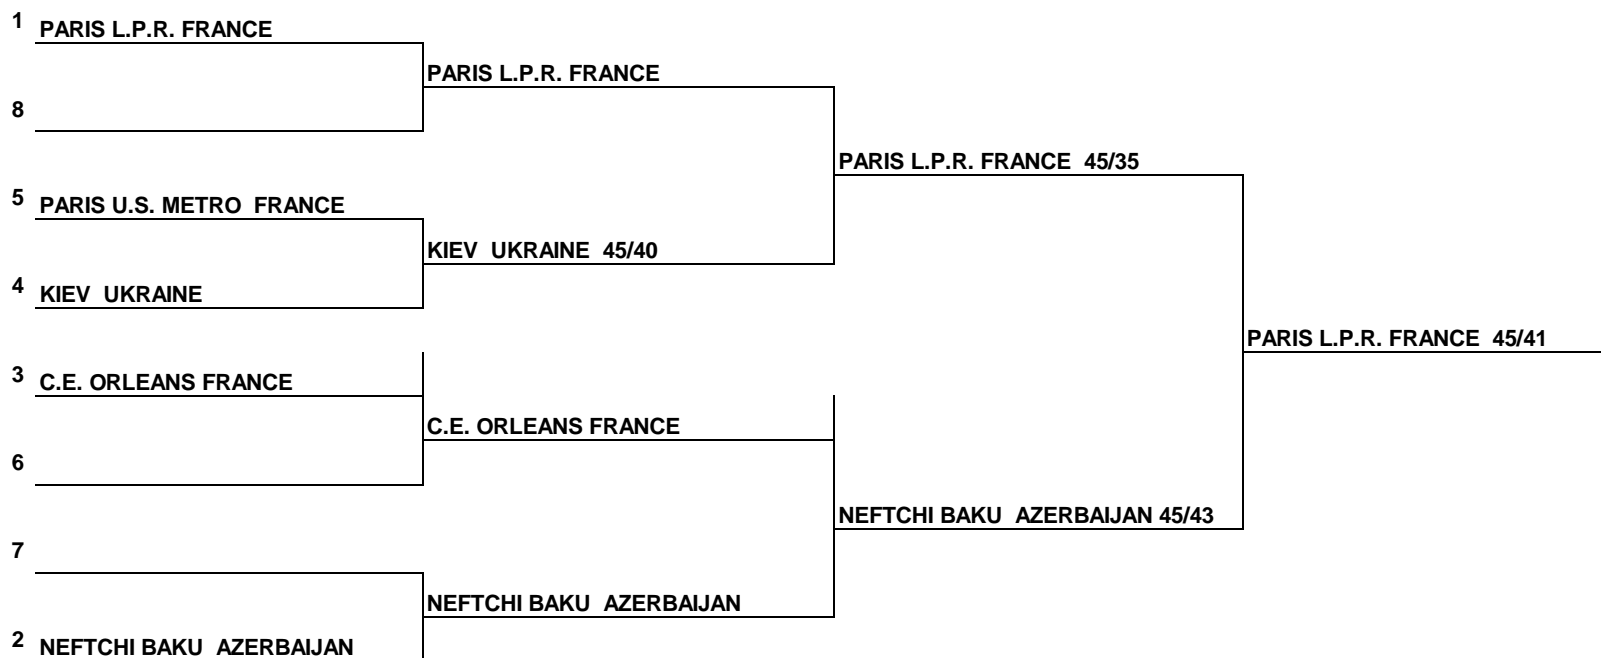

Coupe d'Europe des Clubs Sabre Dames Seniors Orléans 12 Février 2012

**COUPE D'EUROPE DES CLUBS CHAMPIONS
SABRE DAMES SENIORS
ORLEANS le 12 Février 2012**

	CLUB	NATION
1	PARIS L.P.R.	FRANCE
2	NEFTCHI BAKU	AZERBAIJAN
3	C.E. ORLEANS	FRANCE
3	KIEV	UKRAINE
5	PARIS U.S. METRO	FRANCE

PRIMA

88 88 88 88

PRIMA

Challenge BNP
Dimanche 27

Coupe monde
BNP

BNP

Laquière
Piscine

Laquière
Piscine