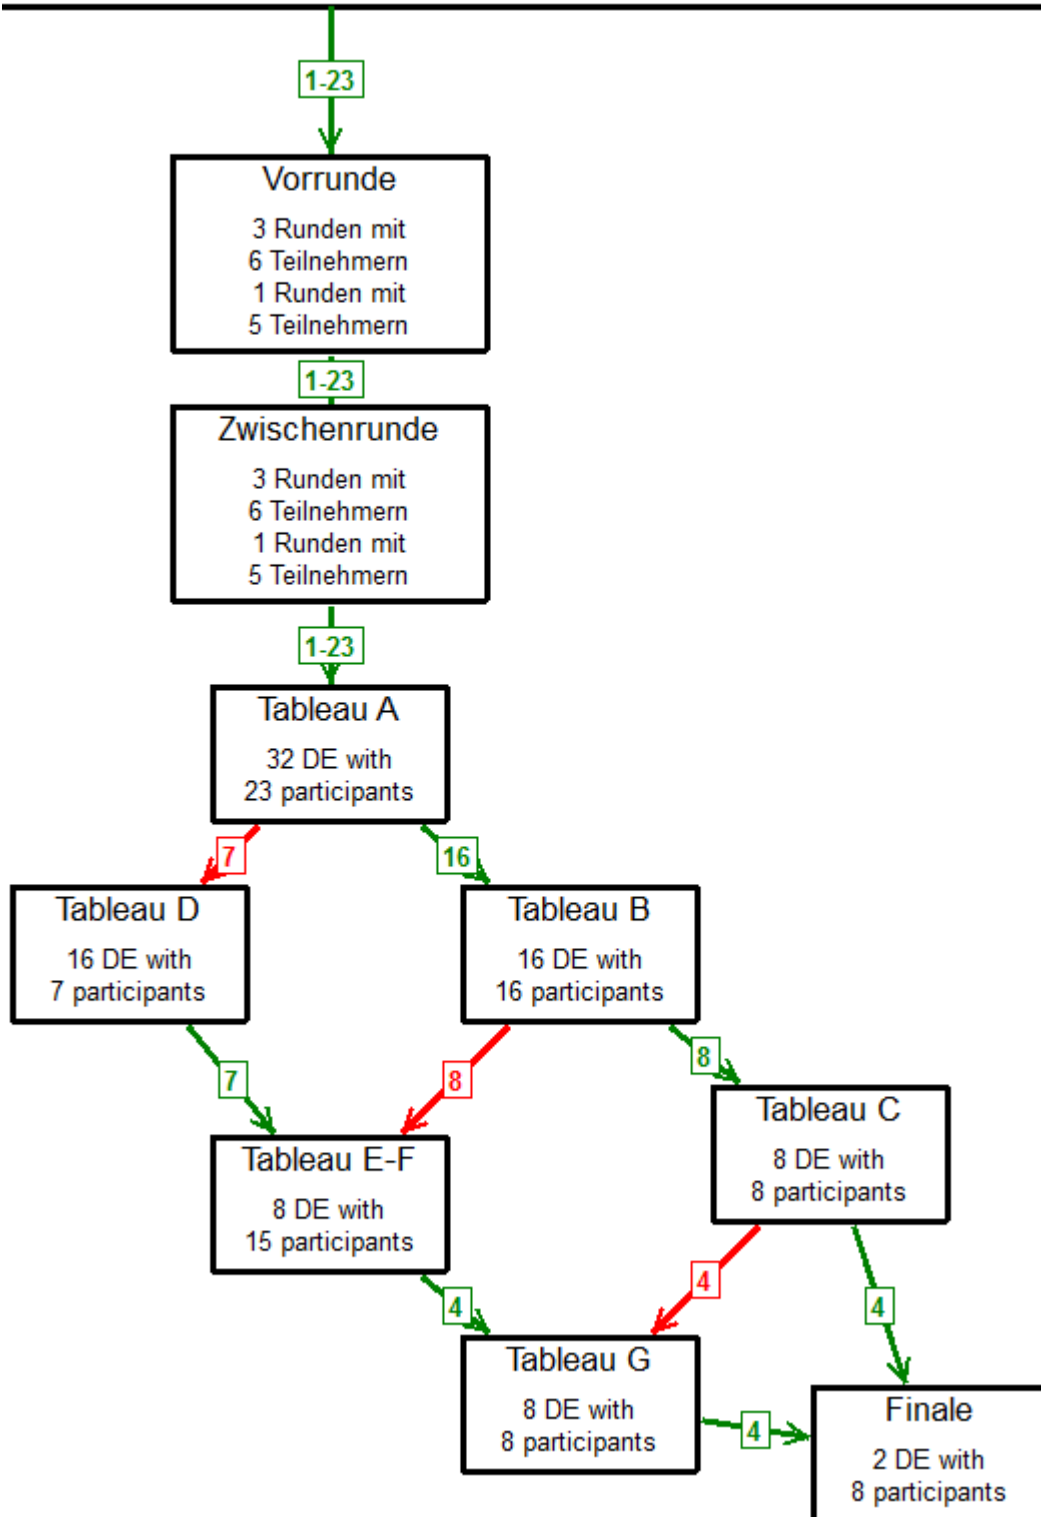

Classement initial

Alle Teilnehmer

Present Fencers: 23

Name, Forename	Club	Fed	Nation	YoB
BÜCHNER, Chayenne	FC WÜRTH KÜNZELSAU	WÜ	GER	2004
BÜCHNER, Christiane	KÖNIGSBACHER SC	MR	GER	2004
CADAU, Leonie	FR NÜRNBERG	BY	GER	2004
GERT, Nicole	TSV BAYER DORMAGEN	NR	GER	2004
HARTMANN, Kora Jasmin	FC WÜRTH KÜNZELSAU	WÜ	GER	2004
HEIDKAMP, Jamie	TG HERFORD	WE	GER	2004
HERBON, Felice	TSV BAYER DORMAGEN	NR	GER	2004
HERMANN, Jasmin	FC WÜRTH KÜNZELSAU	WÜ	GER	2004
JEDAMZIK, Victoria	TSV BAYER DORMAGEN	NR	GER	2004
KUSIAN, Miriam	TSV BAYER DORMAGEN	NR	GER	2004
LACKMANN, Xenia	TV ACHERN FA	BS	GER	2004
LÜDEKE, Nora	TV WETZLAR	HE	GER	2004
MARX, Nora	FR NÜRNBERG	BY	GER	2004
MAYER, Anna	FC GÖPPINGEN	WÜ	GER	2004
NEUMANN, Sina	TSV BAYER DORMAGEN	NR	GER	2004
SCHMID, Finja	TSG EISLINGEN	WÜ	GER	2004
TIEFTRUNK, Marie	KÖNIGSBACHER SC	MR	GER	2004
TURVOLD, Inga	TV ALSFELD	HE	GER	2004
VAN RISSENBECK, Leonie	TSC EINTR. DORTMUND	WE	GER	2004
WALZ, Evelyn	FC WÜRTH KÜNZELSAU	WÜ	GER	2004
WEYER, Soraya	KÖNIGSBACHER SC	MR	GER	2004
ZIOB, Laura	TV WETZLAR	HE	GER	2004
ZÖLLNER, Lea	FR NÜRNBERG	BY	GER	2004

Vorrunde: Seeds

Seed	Name, Forename	Club	Fed
1	LACKMANN, Xenia	TV ACHERN FA	BS
2	ZIOB, Laura	TV WETZLAR	HE
3	CADAU, Leonie	FR NÜRNBERG	BY
4	NEUMANN, Sina	TSV BAYER DORMAGEN	NR
5	HERBON, Felice	TSV BAYER DORMAGEN	NR
6	SCHMID, Finja	TSG EISLINGEN	WÜ
7	KUSIAN, Miriam	TSV BAYER DORMAGEN	NR
8	GERT, Nicole	TSV BAYER DORMAGEN	NR
8	WEYER, Soraya	KÖNIGSBACHER SC	MR
8	VAN RISSENBECK, Leonie	TSC EINTR. DORTMUND	WE
8	LÜDEKE, Nora	TV WETZLAR	HE
8	JEDAMZIK, Victoria	TSV BAYER DORMAGEN	NR
8	ZÖLLNER, Lea	FR NÜRNBERG	BY
8	HARTMANN, Kora Jasmin	FC WÜRTH KÜNZELSAU	WÜ
8	TIEFTRUNK, Marie	KÖNIGSBACHER SC	MR
8	HEIDKAMP, Jamie	TG HERFORD	WE
8	HERMANN, Jasmin	FC WÜRTH KÜNZELSAU	WÜ
8	BÜCHNER, Chayenne	FC WÜRTH KÜNZELSAU	WÜ
8	WALZ, Evelyn	FC WÜRTH KÜNZELSAU	WÜ
8	MARX, Nora	FR NÜRNBERG	BY