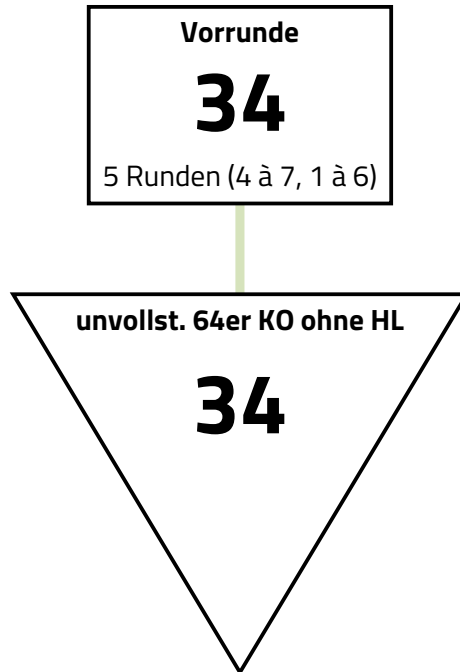

Modus Herrendegen Senioren AK50

Vorrunde mit 34 > unvollst. 64er KO ohne HL

Der Wettbewerb wird nach DSenR gesetzt. Vereinszugehörigkeit wird in der Vorrunde beachtet. In der Direktausscheidung wird nicht nach Vereinszugehörigkeit verschoben. Der dritte Platz wird nicht ausgefochten.