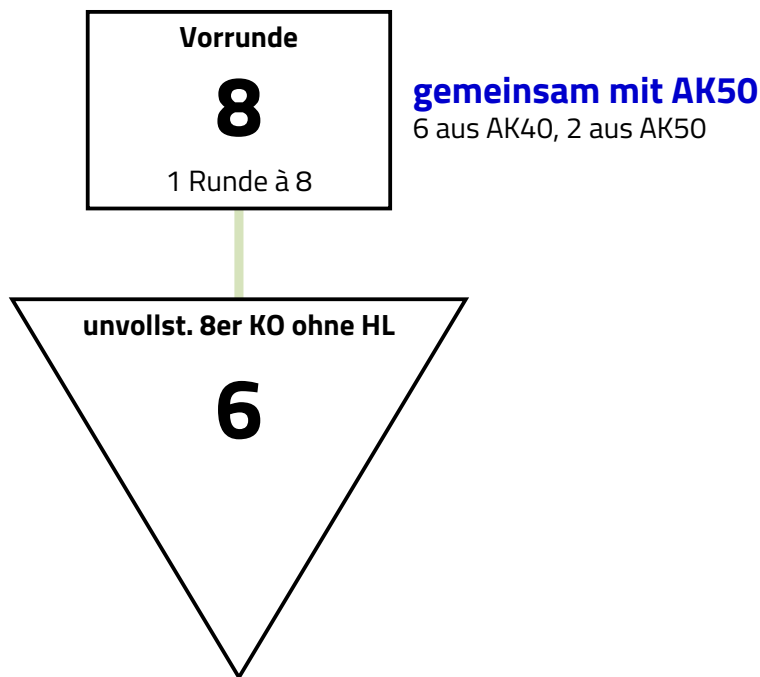

Modus Damensäbel Senioren AK40

Vorrunde mit 8 > unvollständiges 8er KO

Der Wettbewerb wird nach der Deutschen Seniorenrangliste der jeweiligen Altersklasse gesetzt. Vereinszugehörigkeit wird in der Vorrunde beachtet. In der Direktausscheidung wird nicht nach Vereinszugehörigkeit verschoben. Der dritte Platz wird nicht ausgefochten.