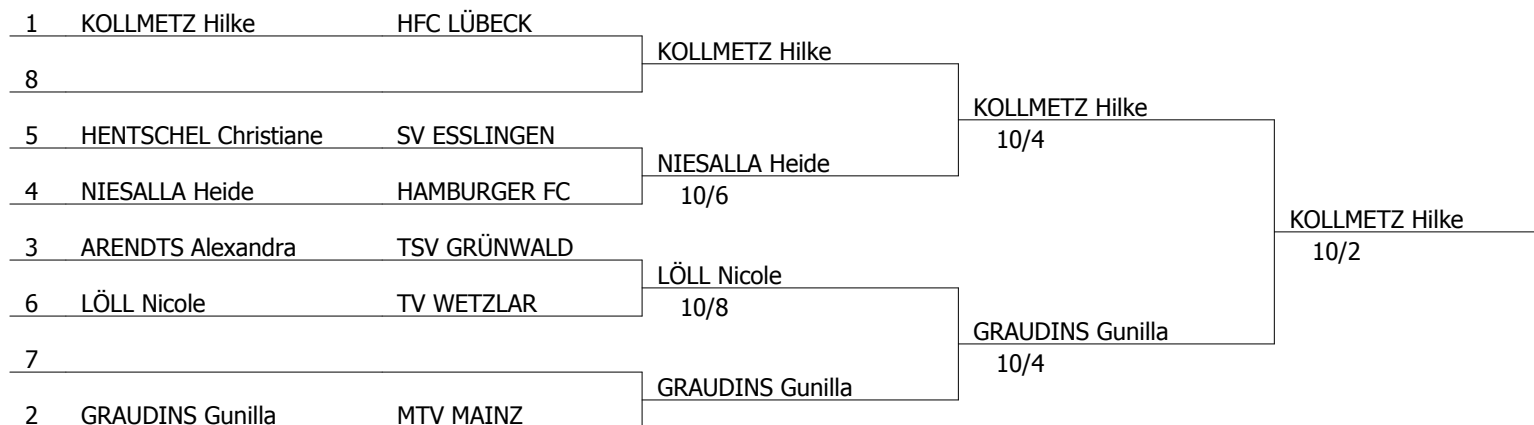

Hessische Seniorenmeisterschaften

Damensäbel Senioren AK40+50

Kassel, den 07. Februar 2015

TD: Becker / Hirt / von der Ahé

Platzierung, Durchg. Nr 1 (nach Platz)

Platz	Name Vorname	Verein	Verband	Nation	S/G	Index	GT	Pl.
1	KOLLMETZ Hilke	HFC LÜBECK	SH	GER	1.000	27	35	a
2	GRAUDINS Gunilla	MTV MAINZ	SW	GER	0.857	22	32	a
3	NOLL Birgit	FR NÜRNBERG	BY	GER	0.571	8	26	a
4	NIESALLA Heide	HAMBURGER FC	HH	BEL	0.571	-1	22	a
5	ARENDTS Alexandra	TSV GRÜNWALD	BY	GER	0.429	-2	19	a
6	HENTSCHEL Christiane	SV ESSLINGEN	WÜ	NOR	0.286	-12	17	a
7	LÖLL Nicole	TV WETZLAR	HE	GER	0.143	-21	13	a
8	STEIDL Barbara	FC LEIPZIG	SN	GER	0.143	-21	12	a

Hessische Seniorenmeisterschaften

Damensäbel Senioren AK40

Kassel, den 07. Februar 2015

TD: Becker / Hirt / von der Ahé

Viertelfinale

Hessische Seniorenmeisterschaften

Damensäbel Senioren AK40

Kassel, den 07. Februar 2015