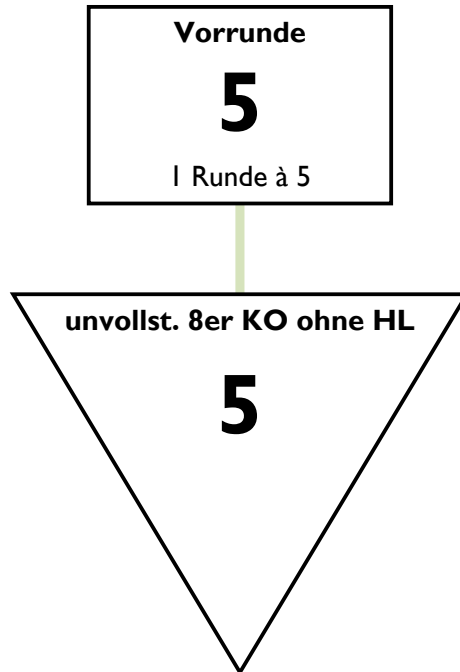

Modus Damensäbel Senioren AK40

Vorrunde mit 5 > unvollständiges 8er KO

Der Wettbewerb wird nach DSenR gesetzt. Vereinszugehörigkeit wird in der Vorrunde beachtet. In der Direktausscheidung wird nicht nach Vereinszugehörigkeit verschoben. Der dritte Platz wird nicht ausgefochten.