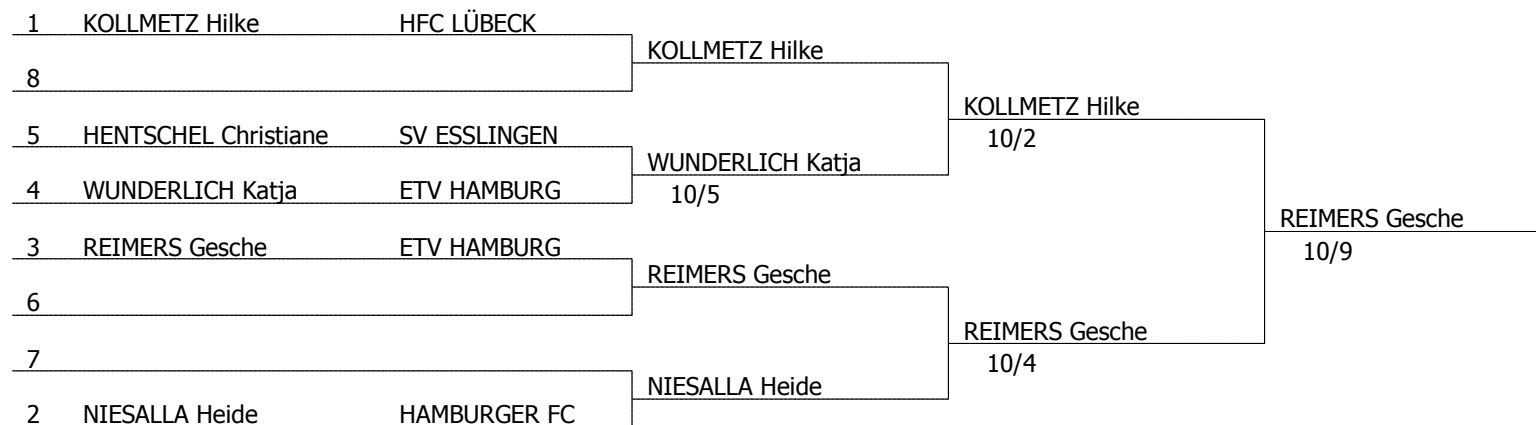

Modus Damensäbel Senioren AK40

Vorrunde mit 5 > unvollständiges 8er KO

Der Wettbewerb wird nach DSenR gesetzt. Vereinszugehörigkeit wird in der Vorrunde beachtet. In der Direktausscheidung wird nicht nach Vereinszugehörigkeit verschoben. Der dritte Platz wird nicht ausgefochten.

Hessische Seniorenmeisterschaften

Damensäbel Senioren

Kassel, den 08. Februar 2014

TD: Hirt / Tränkner / von der Ahé

Platzierung, Durchg. Nr 1 (nach Platz)

Platz	Name Vorname	Verein	Verband	Nation	S/G	Index	GT	Pl.
1	KOLLMETZ Hilke	HFC LÜBECK	SH	GER	1,000	15	25	Q
2	NIESALLA Heide	HAMBURGER FC	HH	GER	0,833	15	29	Q
3	REIMERS Gesche	ETV HAMBURG	HH	GER	0,800	11	23	Q
4	BUDDE Margit	ETV HAMBURG	HH	GER	0,667	4	24	Q
5	NOLL Birgit	FR NÜRNBERG	BY	GER	0,600	2	18	Q
6	WUNDERLICH Katja	ETV HAMBURG	HH	GER	0,500	5	26	Q
7	HENTSCHEL Christiane	SV ESSLINGEN	WÜ	NOR	0,500	2	23	Q
8	SCHILLER Susanne	TV KAUFBEUREN	BY	GER	0,500	-7	19	Q
9	JANSEN Karin	TK HANNOVER	NS	EGY	0,400	-1	15	Q
10	HAMANN Annegret	TSC EINTR. DORTMUND	WE	GER	0,333	-7	19	Q
11	GREUNKE Brigitte	FC WALDSHUT FA	BS	GER	0,200	-9	13	Q
12	WEST Heidrun	WILHELMSHAVENER SC FR.	NS	EGY	0,167	-12	15	Q
13	RASKOP Steffi	TSV MANNHEIM	BN	GER	0,000	-18	7	Q

Hessische Seniorenmeisterschaften
Damensäbel Senioren AK40
Kassel, den 08. Februar 2014
TD: Hirt / Tränkner / von der Ahé

Viertelfinale

Hessische Seniorenmeisterschaften

Damensäbel Senioren AK40

Kassel, den 08. Februar 2014