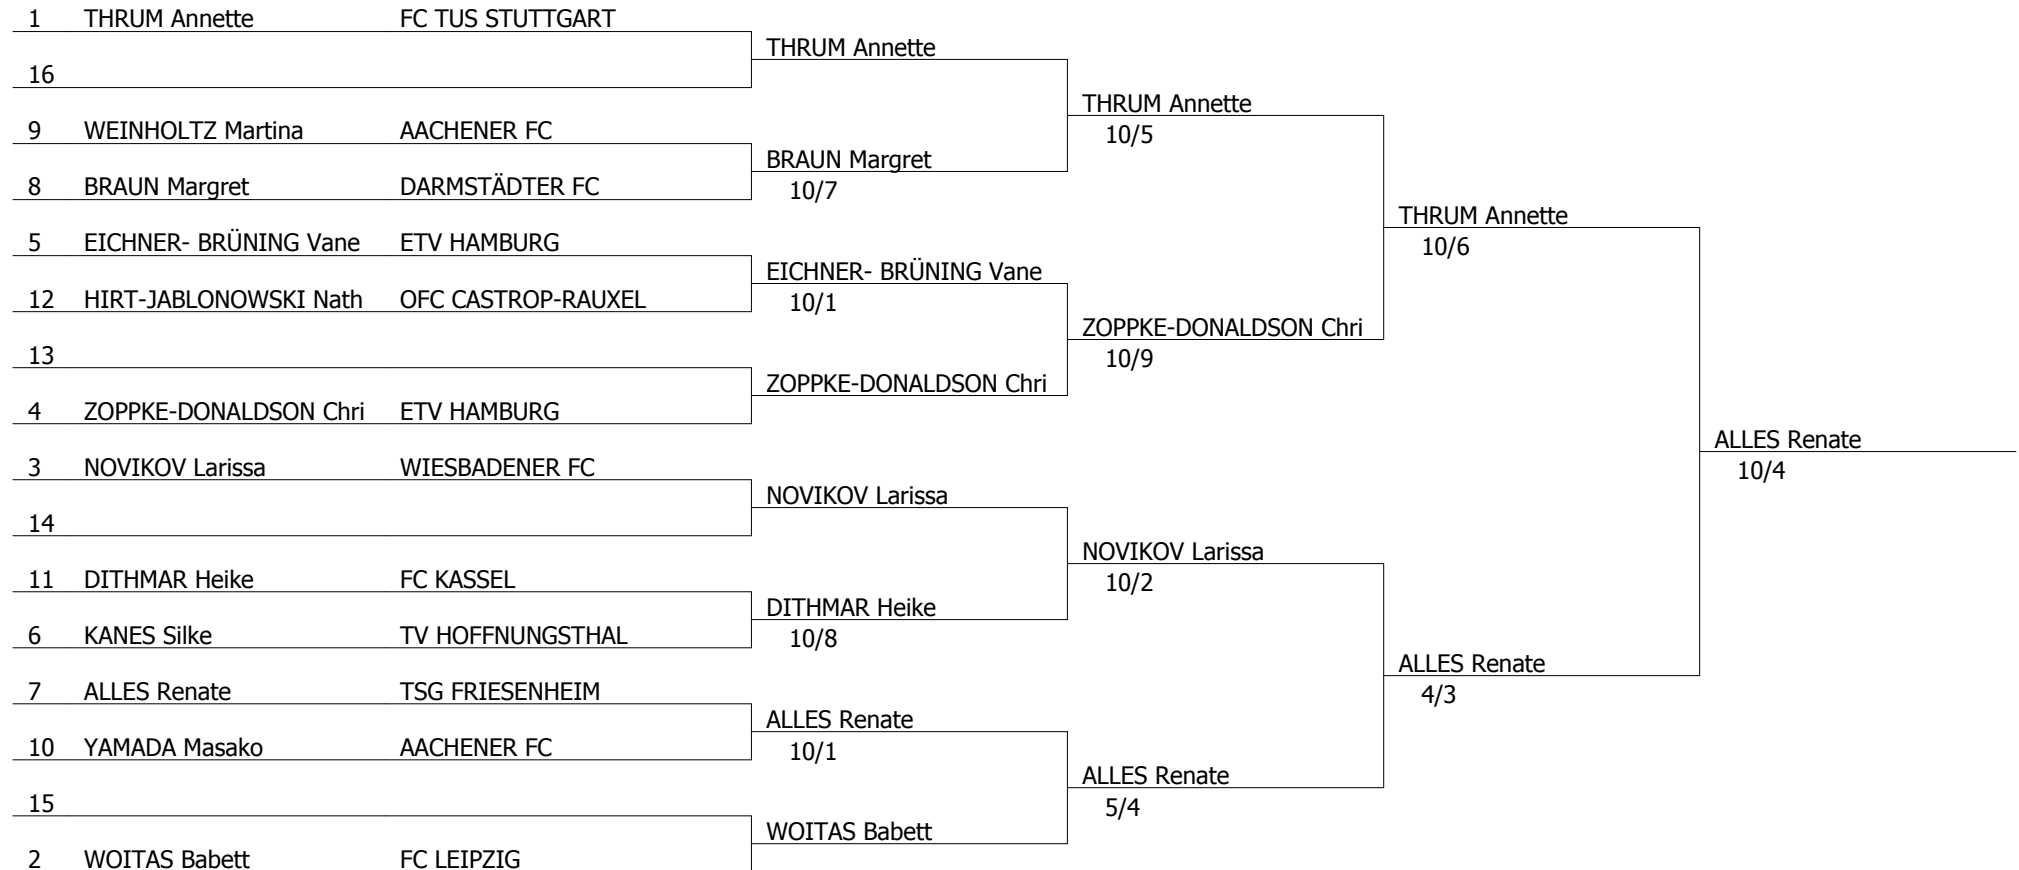

Hessische Seniorenmeisterschaften
Damendegen Senioren AK40
Kassel, den 08. Februar 2015
TD: Becker / Hirt / Tränkner

Direktausscheidung mit 16

Hessische Seniorenmeisterschaften

Damendegen Senioren AK40

Kassel, den 08. Februar 2015