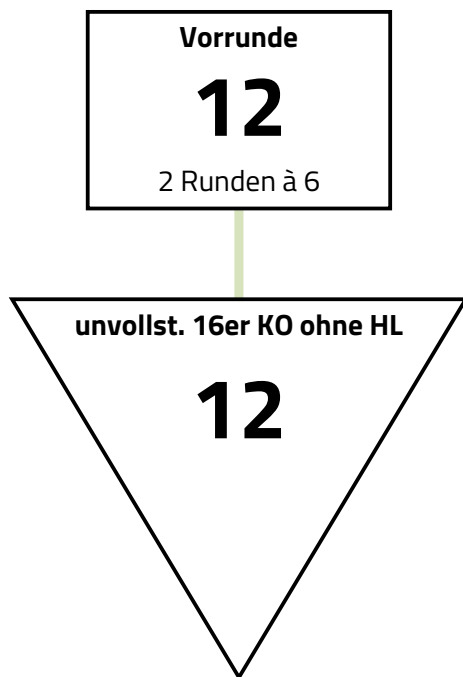

Modus Damendegen Senioren AK40

Vorrunde mit 12 > unvollst. 16er KO ohne HL

Der Wettbewerb wird nach der Deutschen Seniorenrangliste der jeweiligen Altersklasse gesetzt. Vereinszugehörigkeit wird in der Vorrunde beachtet. In der Direktausscheidung wird nicht nach Vereinszugehörigkeit verschoben. Der dritte Platz wird nicht ausgefochten.