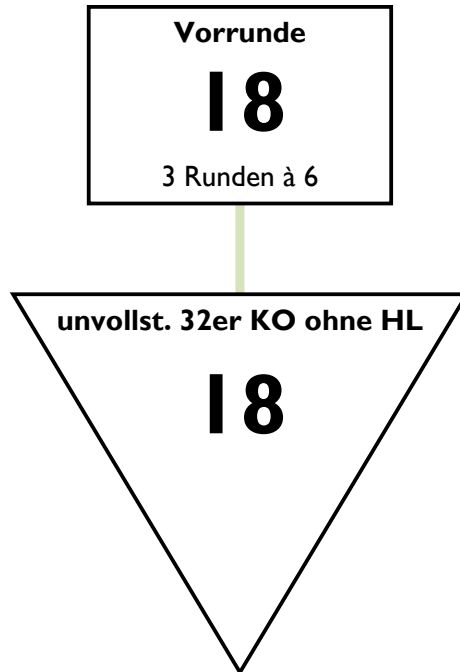

Modus Damendegen Senioren AK40

Vorrunde mit 18 > unvollst. 32er KO ohne HL

Der Wettbewerb wird nach DSenR gesetzt. Vereinszugehörigkeit wird in der Vorrunde beachtet. In der Direktausscheidung wird nicht nach Vereinszugehörigkeit verschoben. Der dritte Platz wird nicht ausgefochten.