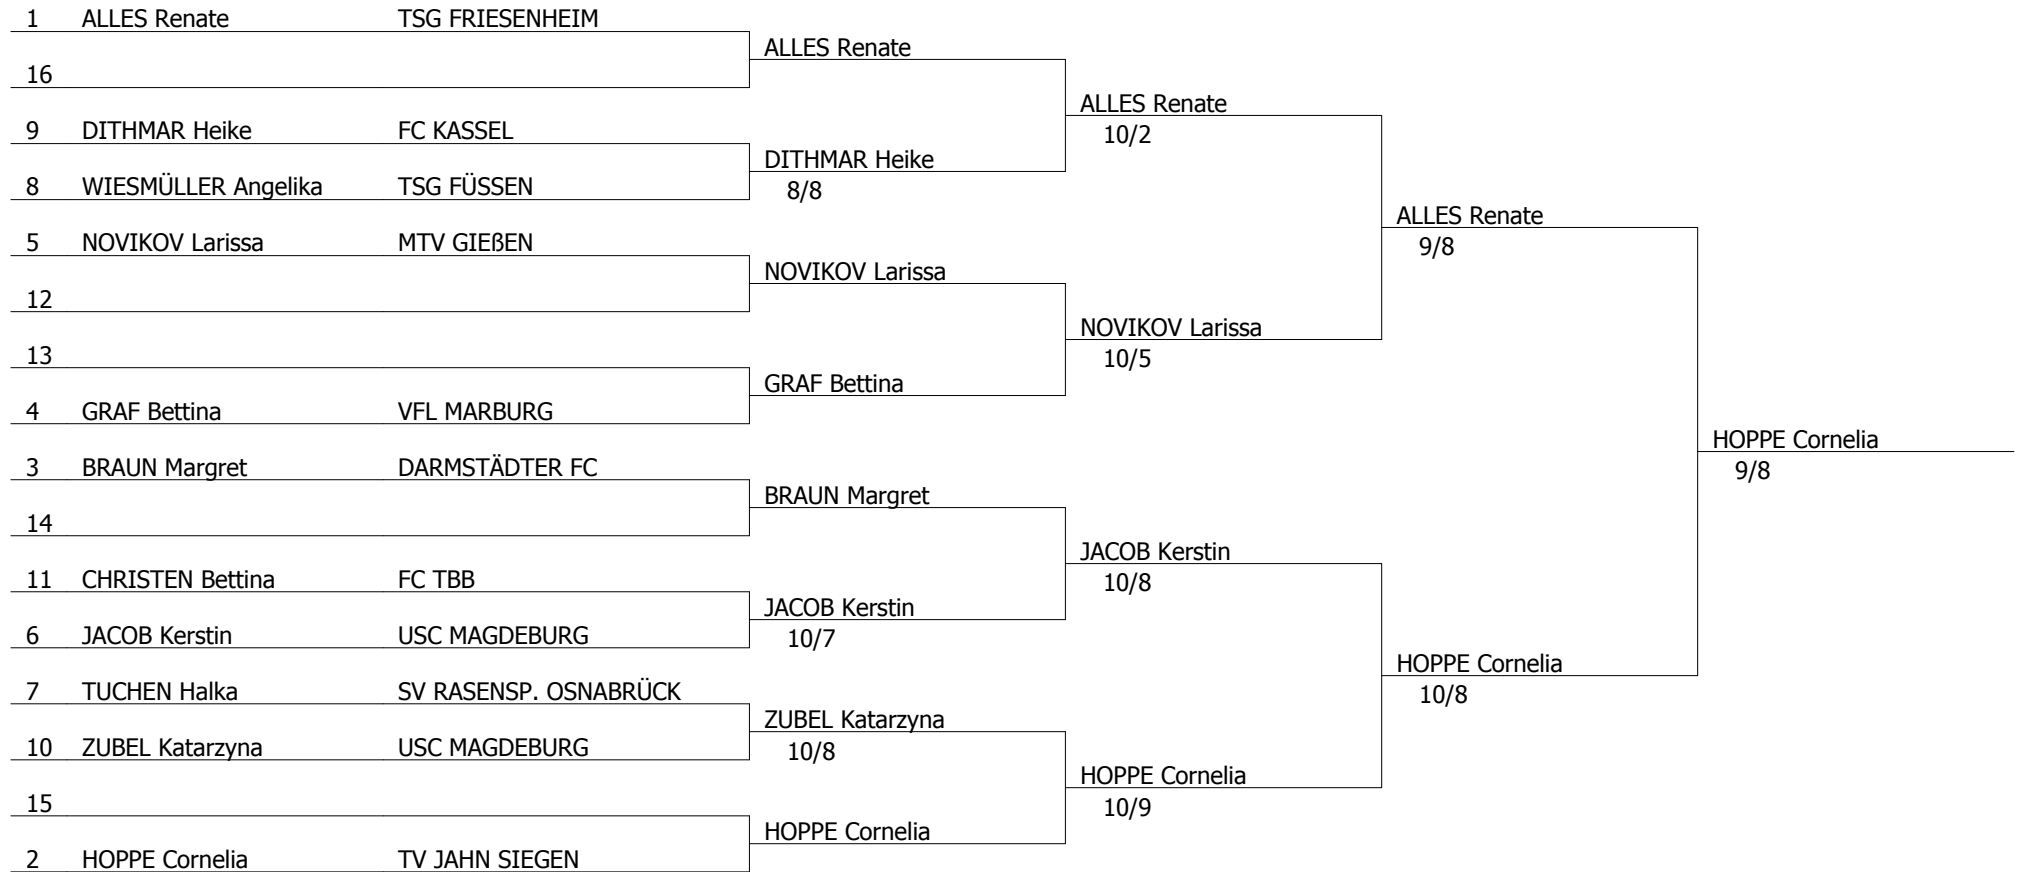

Hessische Seniorenmeisterschaften
Damendegen Senioren WM40
Kassel, den 03. Februar 2013
TD: Hirt / von der Ahé / Tränkner

Direktausscheidung mit 16

Hessische Seniorenmeisterschaften

Damendegen Senioren WM40

Kassel, den 03. Februar 2013

TD: Hirt / von der Ahé / Tränkner

Gesamtplatzierung (nach Platz)

Platz	Name Vorname	Verein	Verband	Nation	Geburt
1	HOPPE Cornelia	TV JAHN SIEGEN	WE	GER	1968
2	ALLES Renate	TSG FRIESENHEIM	SW	GER	1969
3	JACOB Kerstin	USC MAGDEBURG	ST	GER	1969
3	NOVIKOV Larissa	MTV GIEßEN	HE	GER	1966
5	BRAUN Margret	DARMSTÄDTER FC	HE	GER	1966
6	GRAF Bettina	VFL MARBURG	HE	GER	1967
7	DITHMAR Heike	FC KASSEL	HE	GER	1967
8	ZUBEL Katarzyna	USC MAGDEBURG	ST	GER	1969
9	TUCHEN Halka	SV RASENSP. OSNABRÜCK	NS	GER	1963
10	WIESMÜLLER Angelika	TSG FÜSSEN	BY	GER	1966
11	CHRISTEN Bettina	FC TBB	BN	GER	1966