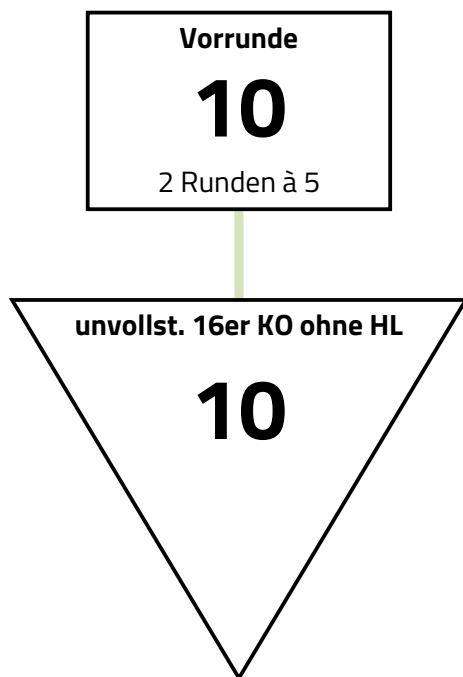

Modus

Vorrunde mit 10 > unvollständiges 16er KO ohne Hoffnungslauf

Vereinszugehörigkeit wird in der Vorrunde beachtet. In der Direktausscheidung wird nicht nach Vereinszugehörigkeit verschoben. Der dritte Platz wird nicht ausgefochten.