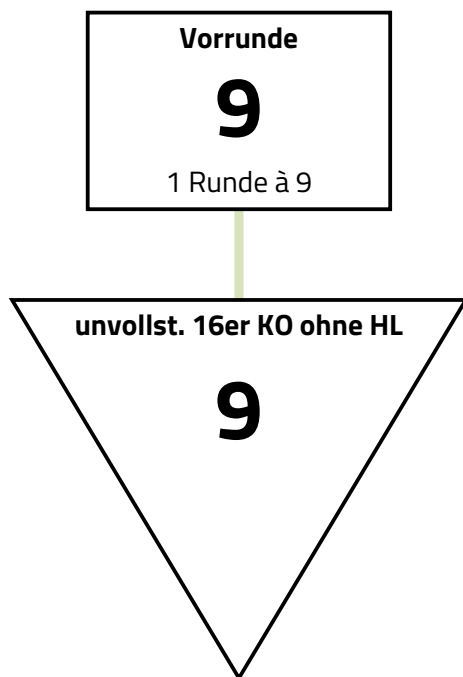

Modus

Vorrunde mit 9 > unvollständiges 16er KO ohne Hoffnungslauf

Vereinszugehörigkeit wird in der Vorrunde beachtet. In der Direktausscheidung wird nicht nach Vereinszugehörigkeit verschoben. Der dritte Platz wird nicht ausgefochten.

Hessische Schüler- und Jugendmeisterschaften, Königstein

Damens?bel A-Jugend

25. März 2017

Ergebnisse Vorrunde

Runde 1, Bahn 14u15	Mach/Iliescu											Quot	TD	gT	PI
Jung, Caroline	TV Wetzlar	1	V	0	V	V	V	V	V	V	V	0,875	18	35	2
Braun, Madita	TV Alsfeld	1	2	3	3	1	0	1	0	V	0,125	-22	14	8	
Schoch, Sophie	TV Wetzlar	V	V	3	V	V	V	V	V	V	1,000	22	40	1	
Böcher, Stine	TV Alsfeld	3	V	4	4	V	V	2	2	3	0,375	-1	29	6	
Lüdeke, Nora	TV Wetzlar	2	V	3	1	5	V	V	3	V	0,500	-1	29	5	
Heubel, Charlotte	TV Wetzlar	2	V	3	1	4	6	2	V	V	0,375	-2	27	7	
Ziob, Laura	TV Wetzlar	2	V	2	V	4	V	7	2	V	0,500	4	30	4	
Wahby, Ellinor	TV Alsfeld	1	V	2	V	V	3	V	8	V	0,625	8	31	3	
Turvold, Inga	TV Alsfeld	1	1	1	V	1	1	1	1	9	0,125	-26	12	9	