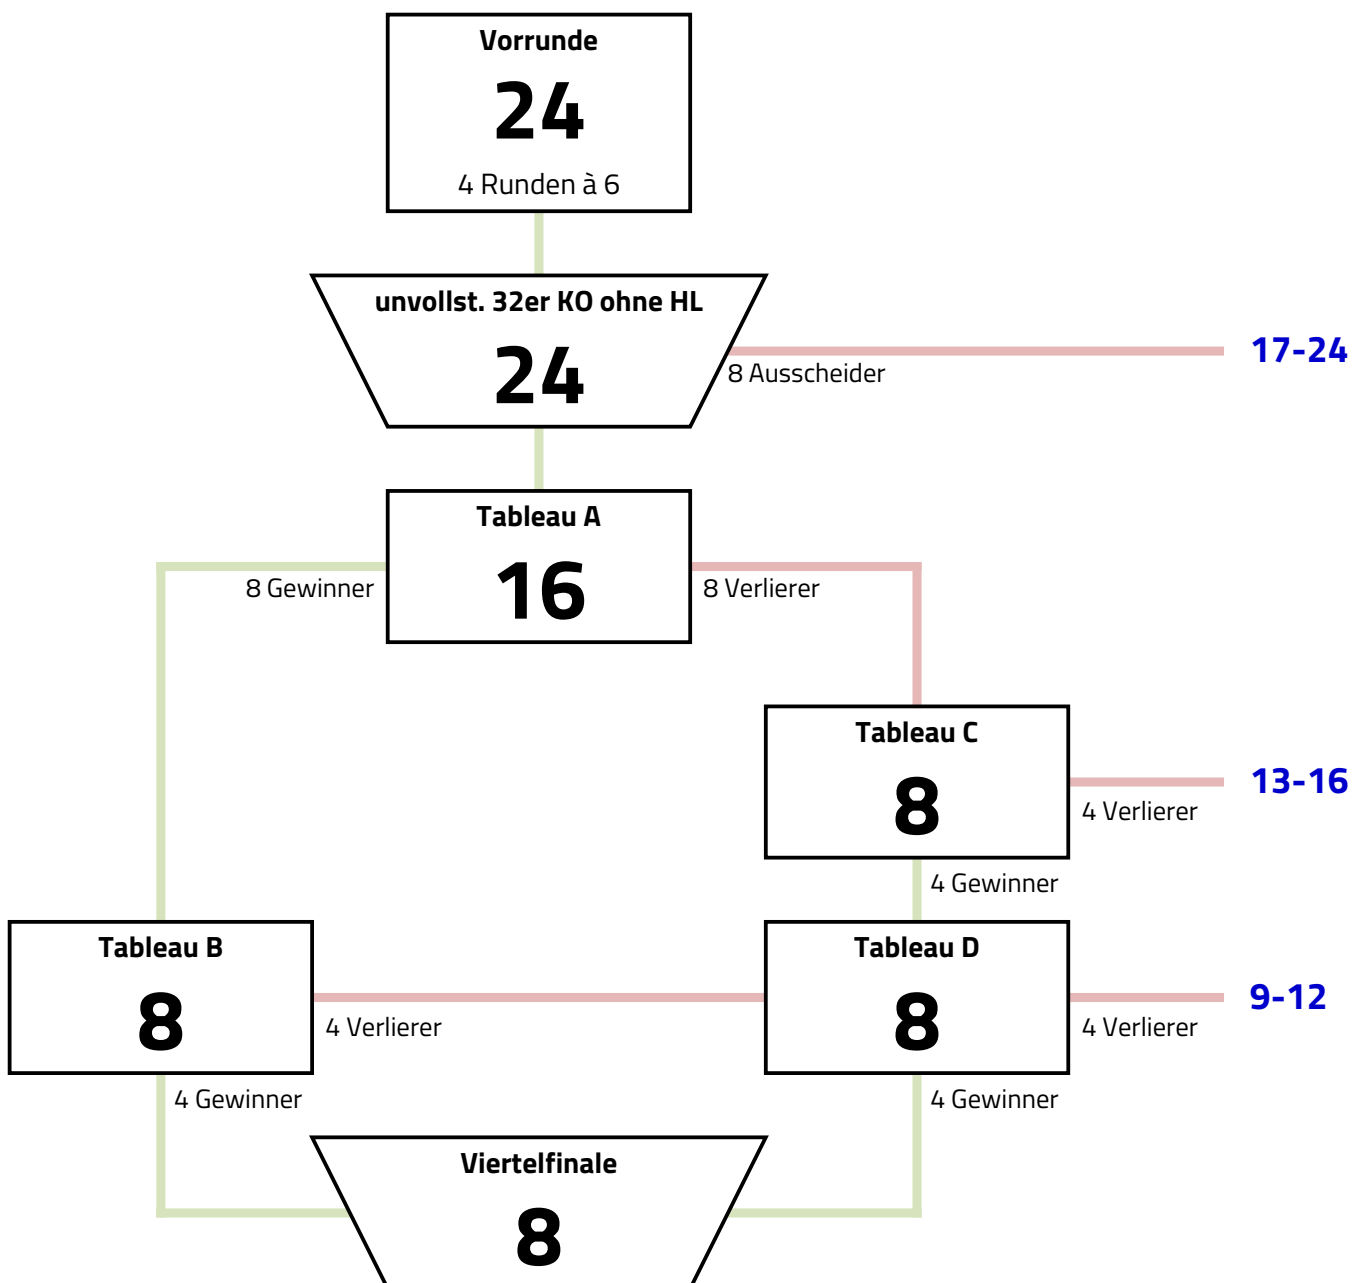

Modus

Vorrunde mit 24 > unvollst. 32er KO ohne HL > 16er KO mit HL

Vereinszugehörigkeit wird in der Vorrunde beachtet. In der Direktausscheidung wird nicht nach Vereinszugehörigkeit verschoben. In den Hoffnungsläufen werden Wiederholungsgefechte vermieden. Der dritte Platz wird nicht ausgefochten.