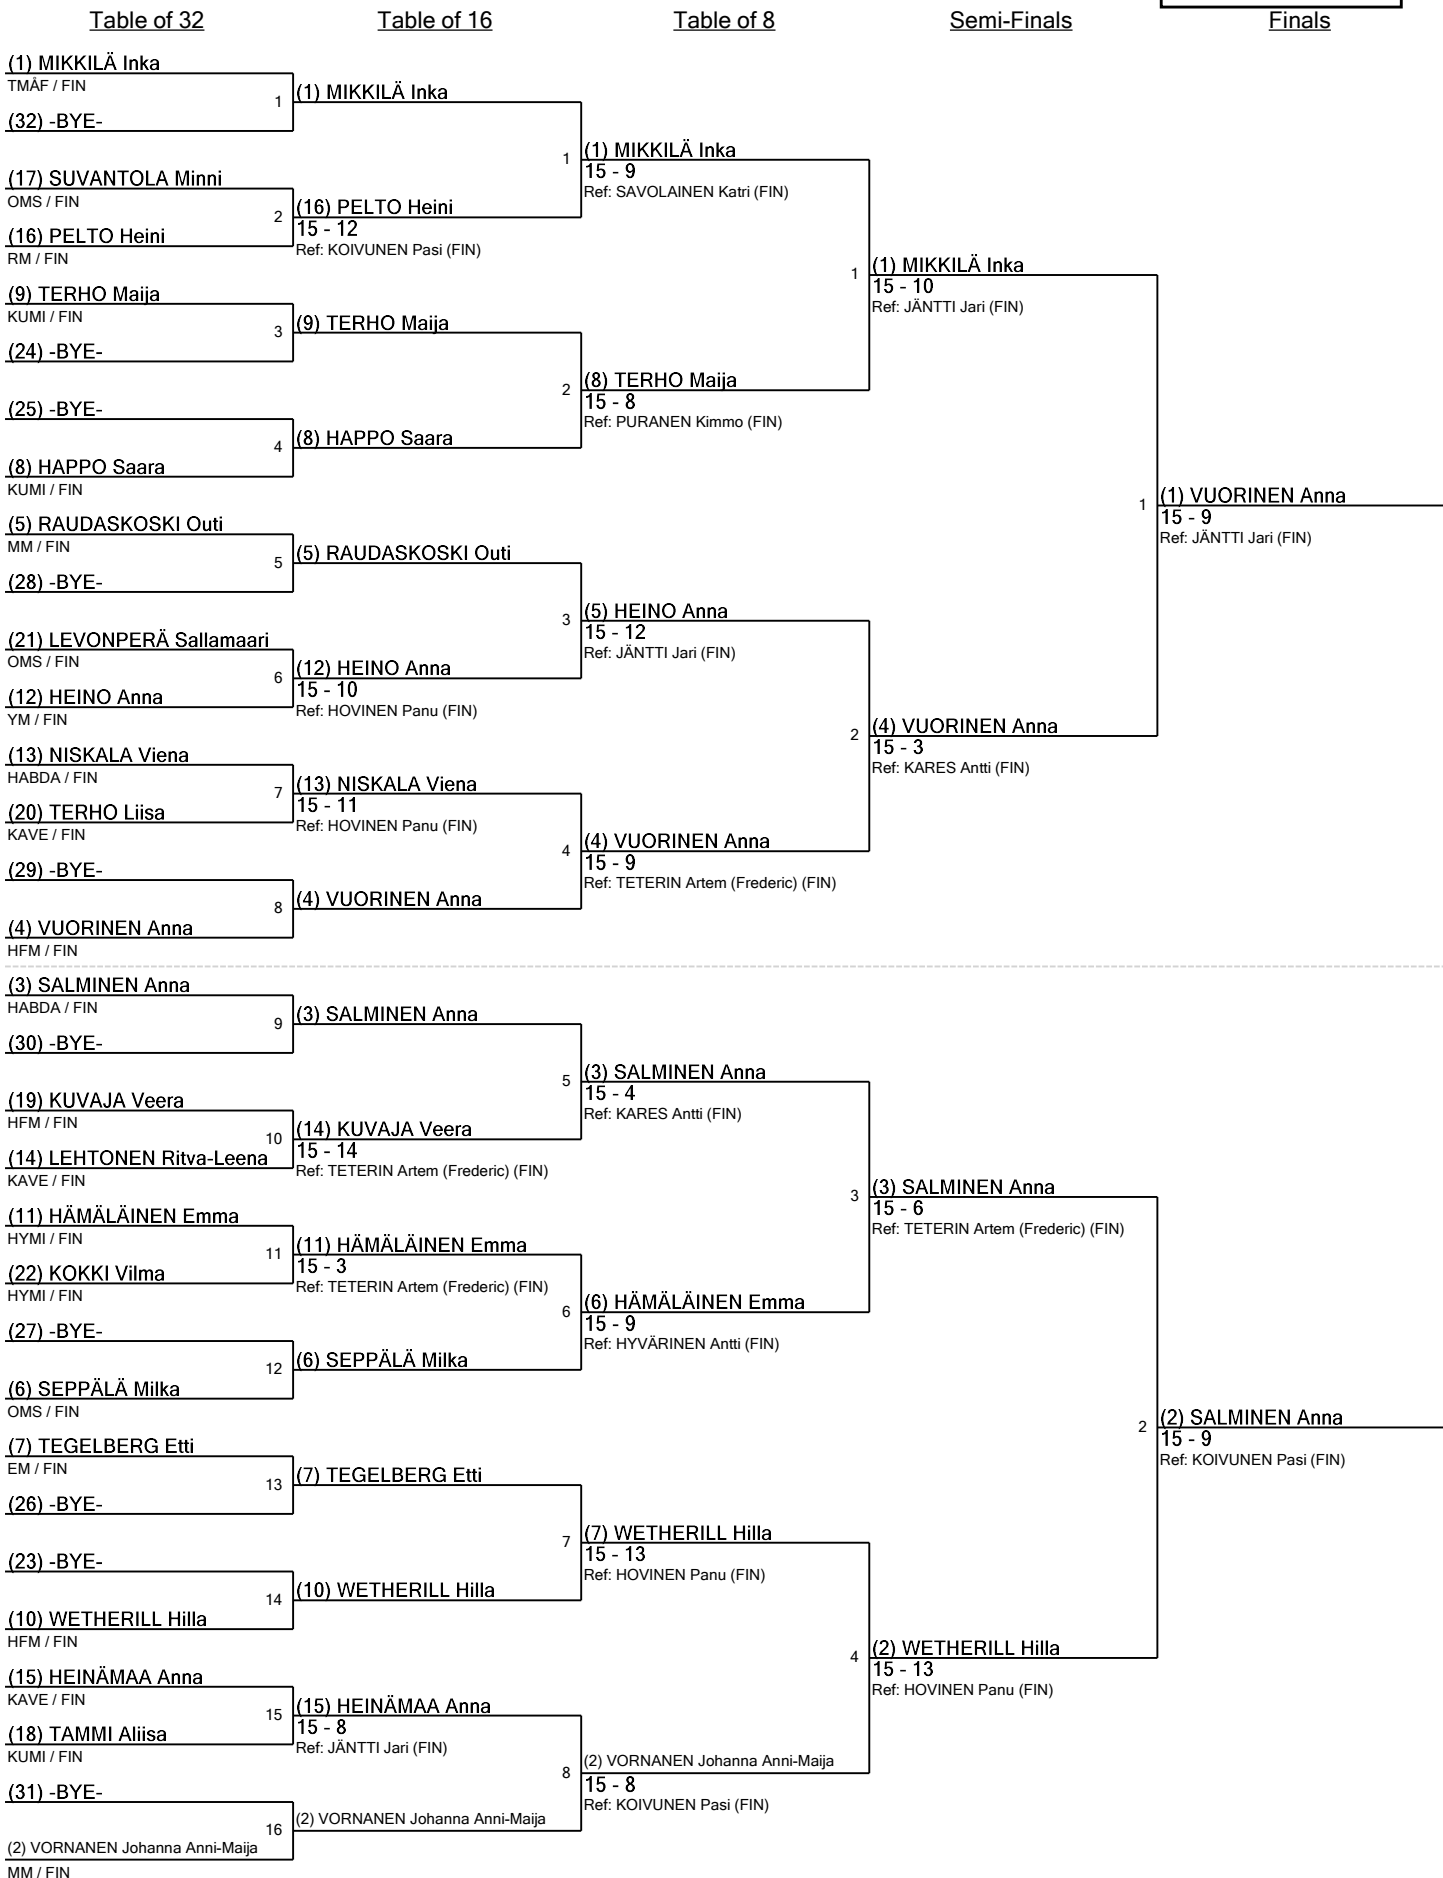

XI Torniturnaus ja kalvan joukkuekilpailu

Kalevalan Koulu, Pohjankatu 2, Kuopio

lauantai 6. tammikuuta 2024

Naisten henkilökohtainen kalpa

Total # of competitors: 26 Total # of poules: 4

Round 1	4 poules 2 poules of 6 and 2 poules of 7 22 (84,62% of 26) competitors promoted to the next round
Round 2	Incomplete DE table of 32 fenced through the finals, no fence-off for third

Naisten henkilökohtainen kalpa

Seeding for Round #2 - DE

WE

Tournament: XI Torniturnaus ja kalvan joukkuekilpailu
Date: lauantai 6. tammikuuta 2024 - 13.30
FIE Document: FE_FIE_0008

Seed	Name	Club	Country	V	V/M	HS	HR	Ind	Notes
1	MIKKILÄ Inka	TMAF	FIN	5	1,00	25	13	+12	Advanced
2	VORNANEN Johanna Anni-Maija	MM	FIN	5	1,00	23	15	+8	Advanced
3	SALMINEN Anna	HABDA	FIN	5	0,83	29	16	+13	Advanced
4	VUORINEN Anna	HFM	FIN	5	0,83	28	17	+11	Advanced
5	RAUDASKOSKI Outi	MM	FIN	5	0,83	27	16	+11	Advanced
6T	TEGELBERG Etti	EM	FIN	5	0,83	29	20	+9	Advanced
6T	SEPPÄLÄ Milka	OMS	FIN	5	0,83	29	20	+9	Advanced
8	HAPPO Saara	KUMI	FIN	4	0,67	25	21	+4	Advanced
9	TERHO Maija	KUMI	FIN	3	0,60	21	17	+4	Advanced
10	WETHERILL Hilla	HFM	FIN	3	0,60	20	16	+4	Advanced
11	HAMÄLÄINEN Emma	HYMI	FIN	3	0,60	21	18	+3	Advanced
12	HEINO Anna	YM	FIN	3	0,60	18	15	+3	Advanced
13	NISKALA Viena	HABDA	FIN	3	0,60	20	18	+2	Advanced
14	LEHTONEN Ritva-Leena	KAVE	FIN	3	0,50	27	20	+7	Advanced
15	HEINÄMAA Anna	KAVE	FIN	3	0,50	23	18	+5	Advanced
16	PELTO Heini	RM	FIN	3	0,50	21	23	-2	Advanced
17	SUVANTOLA Minni	OMS	FIN	2	0,40	14	22	-8	Advanced
18	TAMMI Aliisa	KUMI	FIN	2	0,33	19	24	-5	Advanced
19	KUVAJA Veera	HFM	FIN	1	0,20	19	22	-3	Advanced
20	TERHO Liisa	KAVE	FIN	1	0,20	16	22	-6	Advanced
21	LEVONPERÄ Sallamaari	OMS	FIN	1	0,20	14	22	-8	Advanced
22	KOKKI Vilma	HYMI	FIN	1	0,17	19	25	-6	Advanced
23	PEITSO Satu	ALLEZ	FIN	1	0,17	16	25	-9	Eliminated
24	JANHUNEN Noora	EM	FIN	0	0,00	14	25	-11	Eliminated
25	ESKELINEN Pia	HSM	FIN	0	0,00	8	30	-22	Eliminated
26	OJALEHTO Roosa	TMAF	FIN	0	0,00	5	30	-25	Eliminated