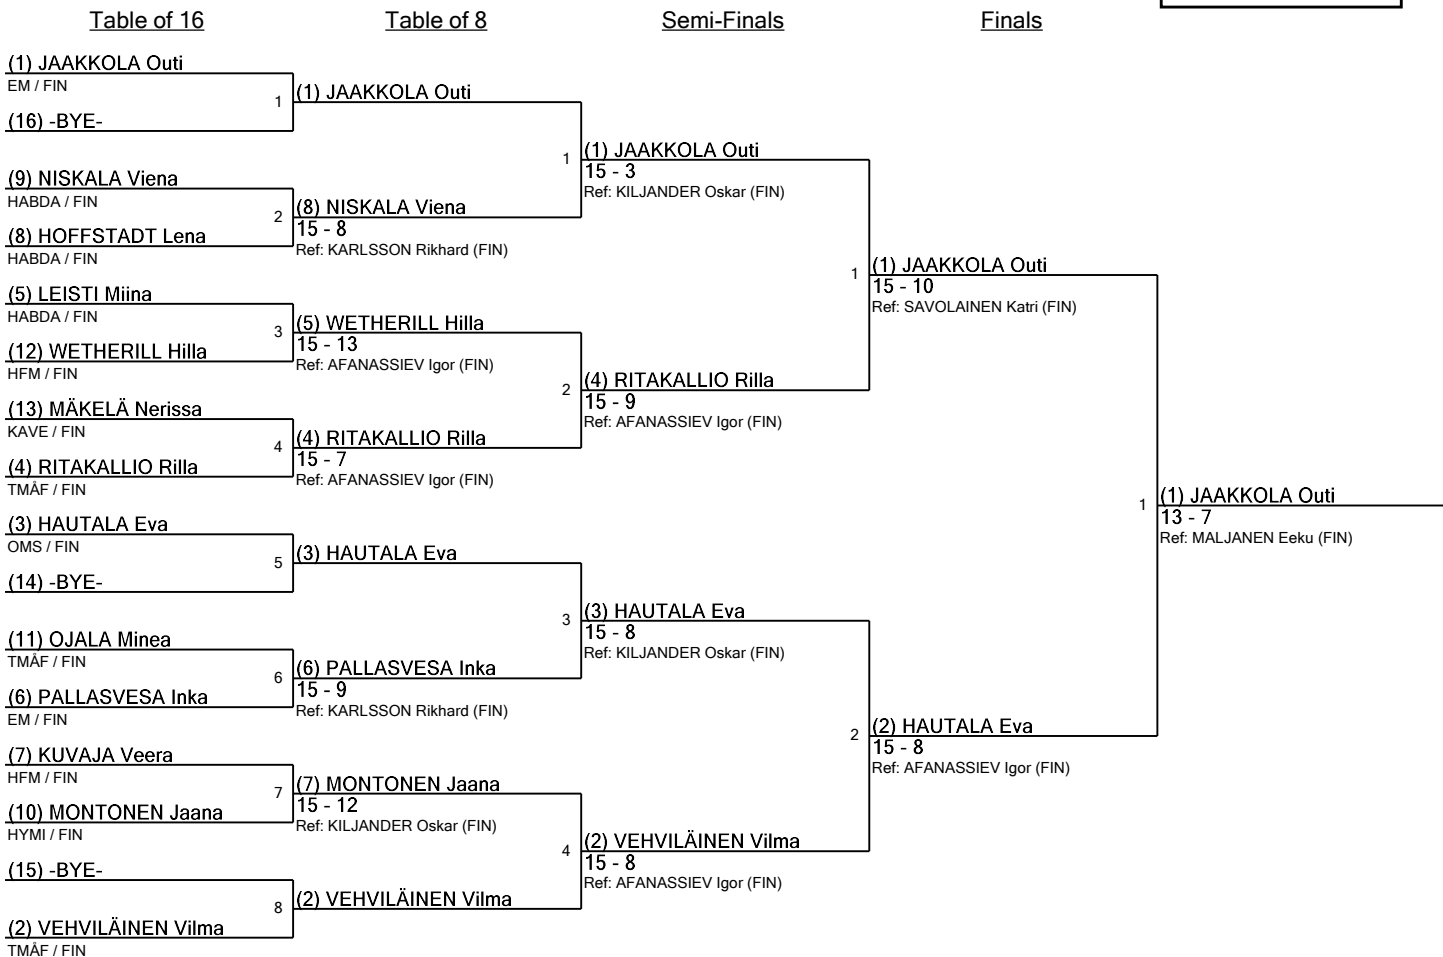

www.FencingTime.com

U-20 Women's Epee Seeding for Round #2 - DE

U20WE

Tournament: Turku Masters
Date: sunnuntai 15. marraskuuta 2020 - 10.00
FIE Document: FE_FIE_0008

Seed	Name	Club	Country	V	V/M	HS	HR	Ind	Notes
1	JAAKKOLA Outi	EM	FIN	6	1,00	30	11	+19	Advanced
2	VEHVILÄINEN Vilma	TMAF	FIN	5	0,83	29	17	+12	Advanced
3	HAUTALA Eva	OMS	FIN	4	0,80	23	11	+12	Advanced
4	RITAKALLIO Rilla	TMAF	FIN	4	0,80	21	14	+7	Advanced
5	LEISTI Miina	HABDA	FIN	4	0,67	24	19	+5	Advanced
6	PALLASVESA Inka	EM	FIN	3	0,60	21	17	+4	Advanced
7	KUVAJA Veera	HFM	FIN	3	0,50	20	25	-5	Advanced
8	HOFFSTADT Lena	HABDA	FIN	2	0,40	19	20	-1	Advanced
9	NISKALA Viena	HABDA	FIN	2	0,40	15	21	-6	Advanced
10	MONTONEN Jaana	HYMI	FIN	2	0,33	22	23	-1	Advanced
11	OJALA Minea	TMAF	FIN	1	0,17	15	28	-13	Advanced
12	WETHERILL Hilla	HFM	FIN	0	0,00	9	25	-16	Advanced
13	MÄKELÄ Nerissa	KAVE	FIN	0	0,00	13	30	-17	Advanced