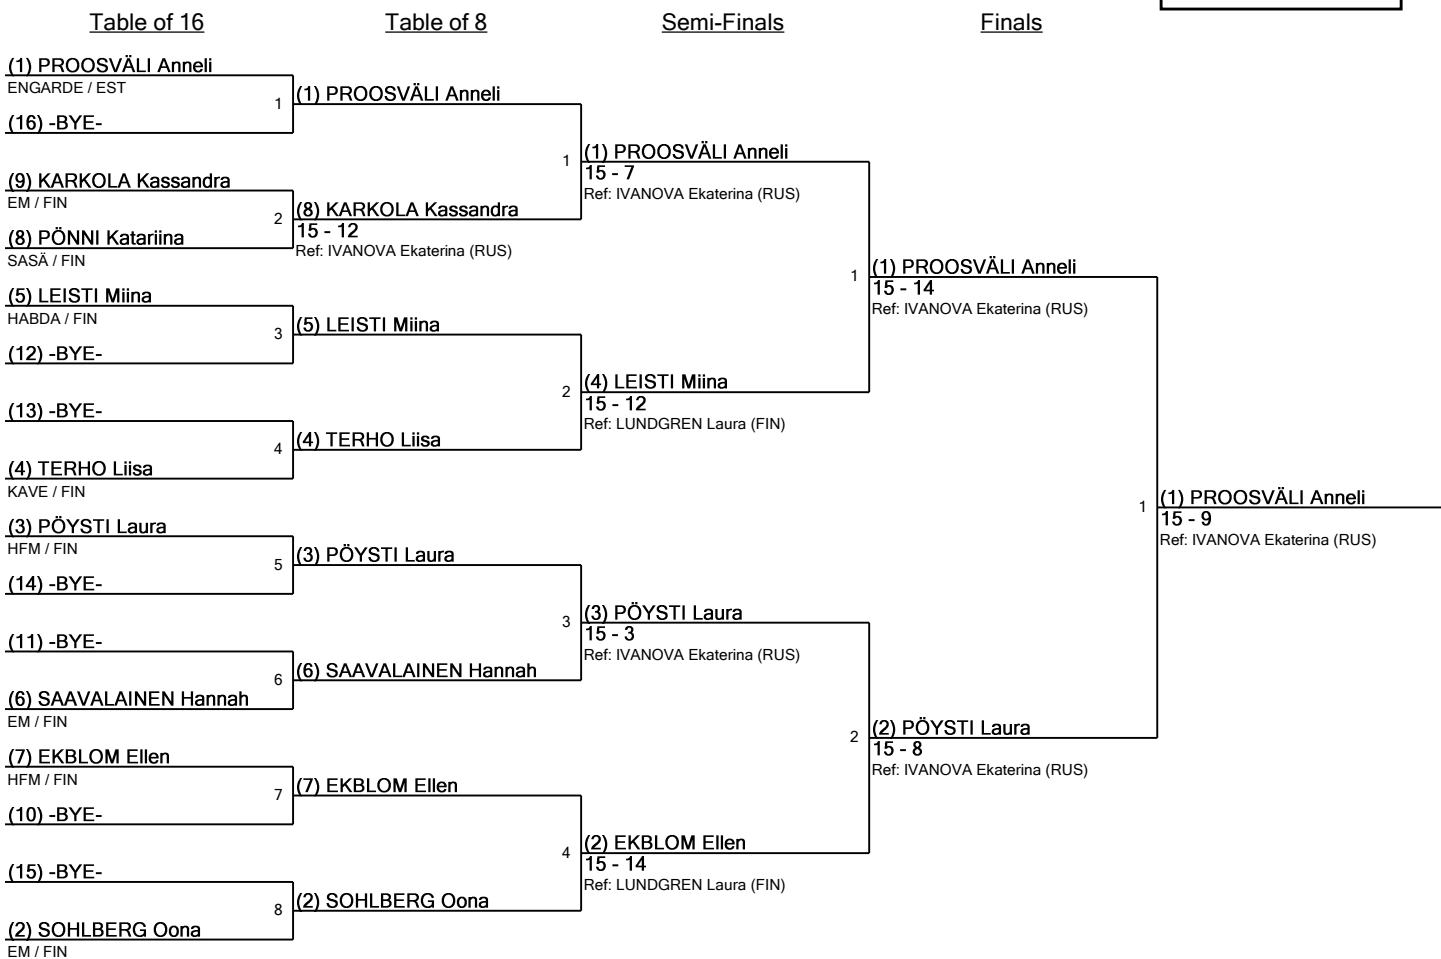

U20 Naiset Final Ranking

Tournament: Helsinki Masters 2 2018
Date: 14. lokakuuta 2018 - 9:00
FIE Document: FE_FIE_0012

Place	Name	Country	Birthdate
1	PROOSVÄLI Anneli	EST	27.3.2006
2	PÖYSTI Laura	FIN	26.2.2002
3T	EKBLOM Ellen	FIN	25.5.1999
3T	LEISTI Miina	FIN	16.6.2001
5	SOHLBERG Oona	FIN	21.2.2002
6	TERHO Liisa	FIN	7.2.2002
7	SAAVALAINEN Hannah	FIN	4.6.2001
8	KARKOLA Kassandra	FIN	21.2.2001
9	PÖNNI Katariina	FIN	21.3.2001