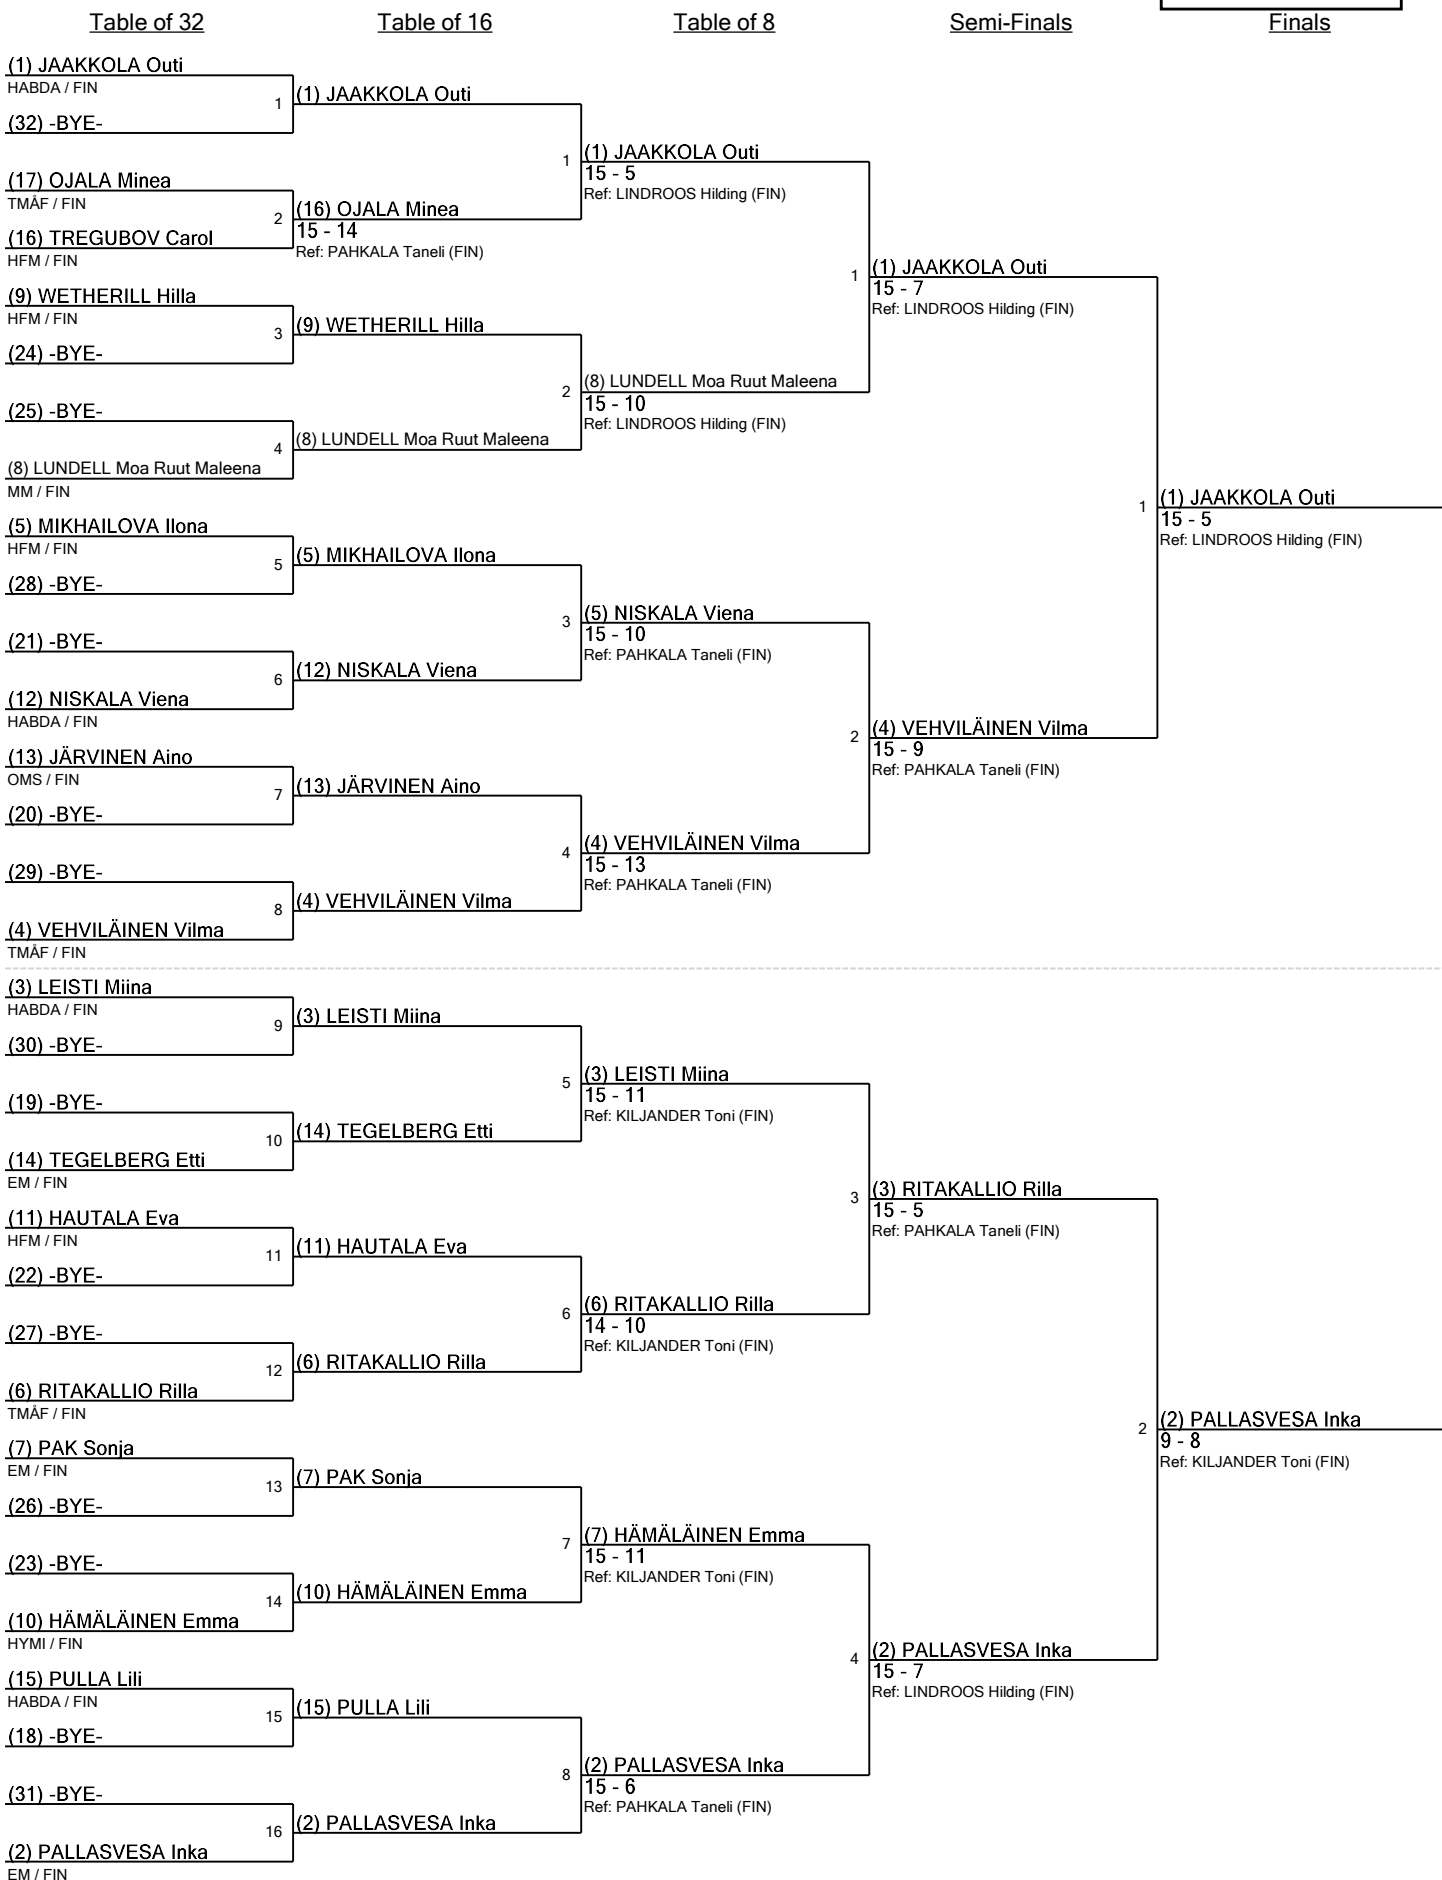

U-20 Women's Epee Seeding for Round #2 - DE

U20WE

Tournament: Nuorten SM 2021
Date: sunnuntai 12. joulukuuta 2021 - 10.00
FIE Document: FE_FIE_0008

Seed	Name	Club	Country	V	V/M	HS	HR	Ind	Notes
1	JAAKKOLA Outi	HABDA	FIN	5	1,00	25	9	+16	Advanced
2	PALLASVESA Inka	EM	FIN	4	1,00	18	5	+13	Advanced
3	LEISTI Miina	HABDA	FIN	4	0,80	24	15	+9	Advanced
4	VEHVILÄINEN Vilma	TMAF	FIN	4	0,80	24	16	+8	Advanced
5	MIKHAILOVA Ilona	HFM	FIN	4	0,80	22	14	+8	Advanced
6	RITAKALLIO Rilla	TMAF	FIN	3	0,75	17	6	+11	Advanced
7	PAK Sonja	EM	FIN	3	0,60	21	19	+2	Advanced
8	LUNDELL Moa Ruut Maleena	MM	FIN	3	0,60	20	19	+1	Advanced
9	WETHERILL Hilla	HFM	FIN	2	0,50	11	18	-7	Advanced
10	HÄMÄLÄINEN Emma	HYMI	FIN	2	0,40	20	20	0	Advanced
11	HAUTALA Eva	HFM	FIN	2	0,40	18	18	0	Advanced
12	NISKALA Viena	HABDA	FIN	2	0,40	18	22	-4	Advanced
13	JÄRVINEN Aino	OMS	FIN	1	0,25	12	18	-6	Advanced
14	TEGELBERG Etti	EM	FIN	1	0,20	13	24	-11	Advanced
15	PULLA Lili	HABDA	FIN	0	0,00	9	20	-11	Advanced
16	TREGUBOV Carol	HFM	FIN	0	0,00	11	25	-14	Advanced
17	OJALA Minea	TMAF	FIN	0	0,00	8	23	-15	Advanced

Table of 8	Semi-Finals	Finals
<p>(1) JAAKKOLA Outi HABDA / FIN</p> <p>(8) LUNDELL Moa Ruut Maleena MM / FIN</p> <p>(5) NISKALA Viena HABDA / FIN</p> <p>(4) VEHVILÄINEN Vilma TMÄF / FIN</p> <p>(3) LEISTI Miina HABDA / FIN</p> <p>(6) RITAKALLIO Rilla TMÄF / FIN</p> <p>(7) HÄMÄLÄINEN Emma HYMI / FIN</p> <p>(2) PALLASVESA Inka EM / FIN</p>	<p>(1) JAAKKOLA Outi 15 - 7 Ref: LINDROOS Hilding (FIN)</p> <p>(4) VEHVILÄINEN Vilma 15 - 9 Ref: PAHKALA Taneli (FIN)</p> <p>(3) RITAKALLIO Rilla 15 - 5 Ref: PAHKALA Taneli (FIN)</p> <p>(2) PALLASVESA Inka 15 - 7 Ref: LINDROOS Hilding (FIN)</p>	<p>(1) JAAKKOLA Outi 15 - 5 Ref: LINDROOS Hilding (FIN)</p> <p>(1) JAAKKOLA Outi 15 - 8 Ref: PAHKALA Taneli (FIN) Assist: KILJANDER Toni (FIN) Assist: LINDROOS Hilding (FIN)</p> <p>(2) PALLASVESA Inka 9 - 8 Ref: KILJANDER Toni (FIN)</p>