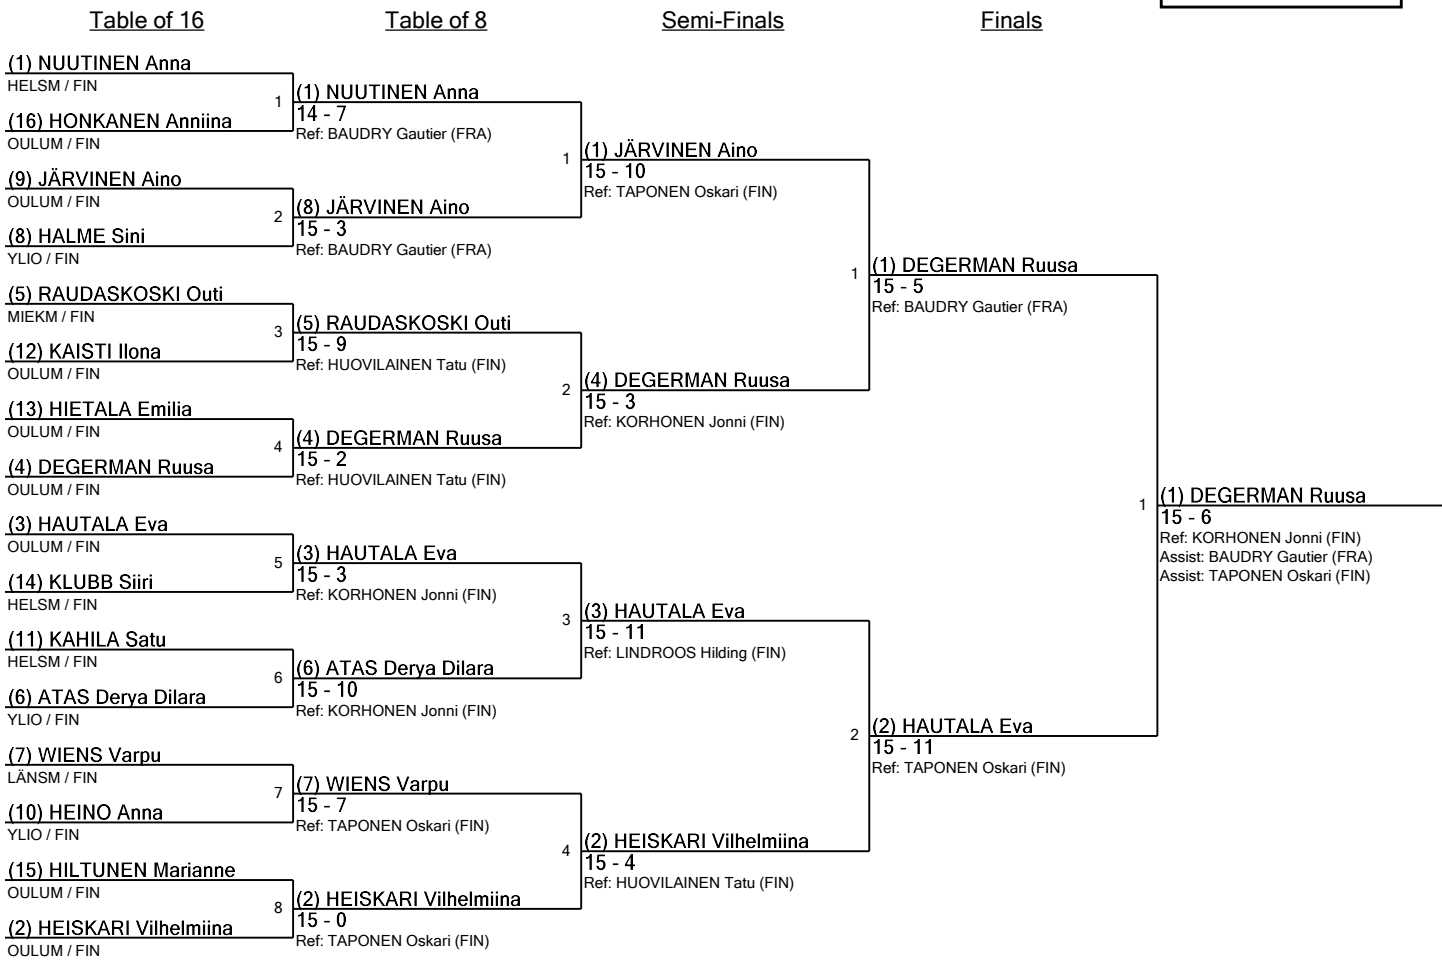

www.FencingTime.com

Senior Women's Foil Final Ranking

Tournament: Florettimiekkailun SM-kilpailut 2018
Date: lauantai 8. joulukuuta 2018 - 14.00
FIE Document: FE_FIE_0012

WF

Place	Name	Clubs	Country	Birthdate
1	DEGERMAN Ruusa	OULUM	FIN	15.10.1989
2	HAUTALA Eva	OULUM	FIN	31.8.2001
3T	HEISKARI Vilhelmiina	OULUM	FIN	11.4.2003
3T	JÄRVINEN Aino	OULUM	FIN	6.9.2003
5	NUUTINEN Anna	HELMS	FIN	13.7.2000
6	RAUDASKOSKI Outi	MIEKM	FIN	8.11.1990
7	ATAS Derya Dilara	YLIO	FIN	9.9.1988
8	WIENS Varpu	LÄNSM	FIN	14.3.1966
9	HALME Sini	YLIO	FIN	7.2.1984
10	HEINO Anna	YLIO	FIN	21.4.1994
11	KAHILA Satu	HELMS	FIN	7.3.1974
12	KAISTI Ilona	OULUM	FIN	9.7.1999
13	HIETALA Emilia	OULUM	FIN	22.12.1996
14	KLUBB Siiri	HELMS	FIN	21.12.2001
15	HILTUNEN Marianne	OULUM	FIN	7.5.1972
16	HONKANEN Anniina	OULUM	FIN	24.8.1999