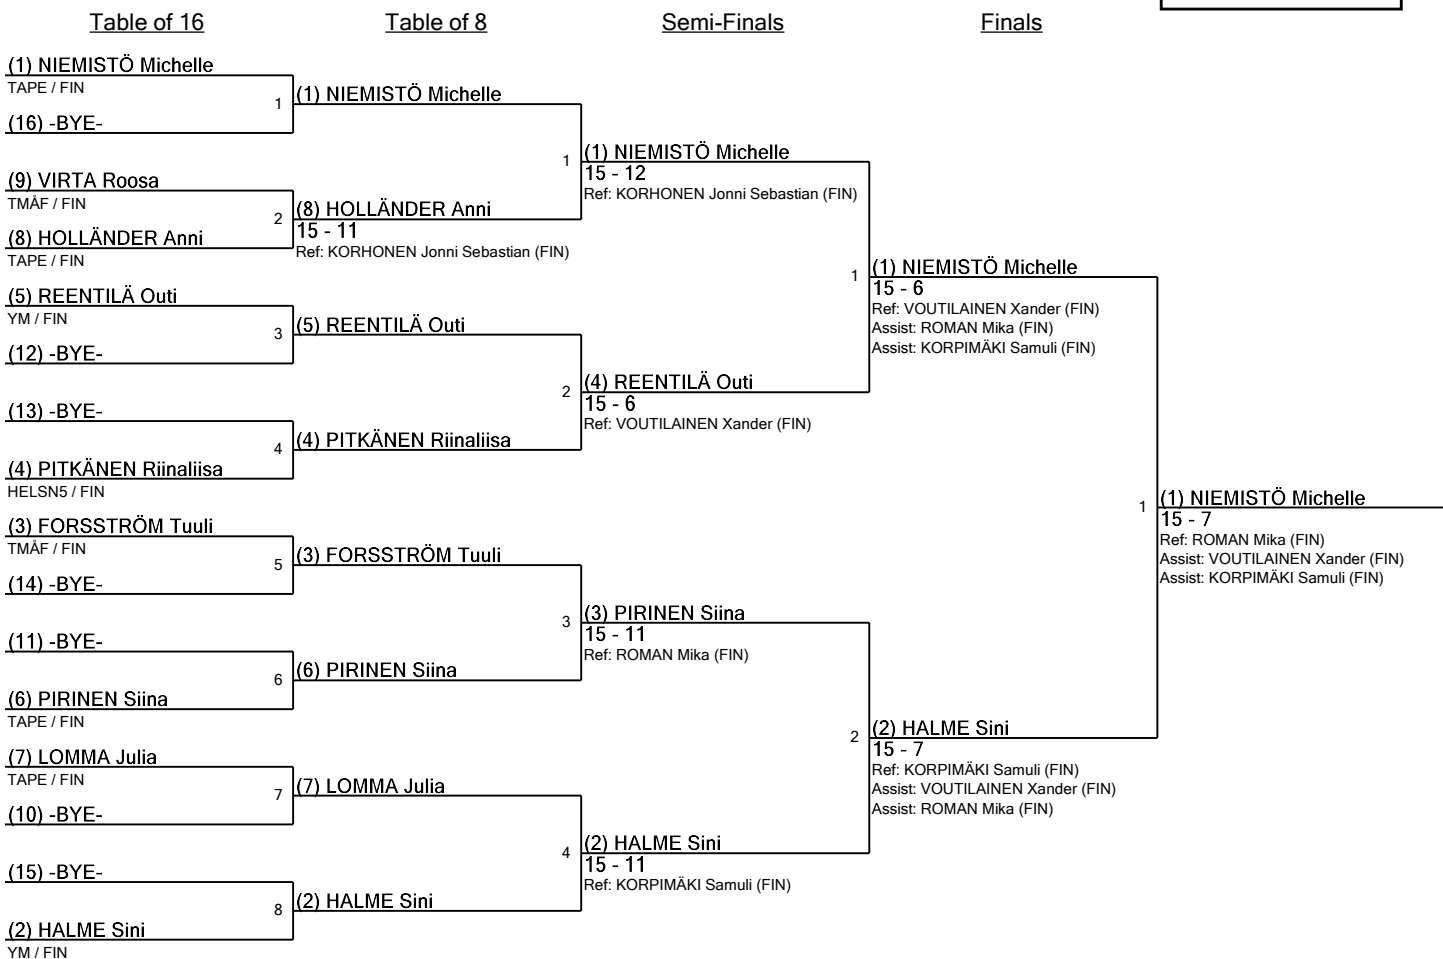

2024 SM-kilpailut floretti, kalpa, säilä

Pirkkolan palloiluhalli

sunnuntai 26. toukokuuta 2024

Senior Women's Sabre

Total # of competitors: 9 Total # of poules: 1

Round 1	1 poule of 9 All competitors (100%) promoted to the next round
Round 2	Incomplete DE table of 16 fenced through the finals, no fence-off for third

Senior Women's Sabre Seeding for Round #1 - Poule

WS

Tournament: 2024 SM-kilpailut floretti, kalpa, säilä
Date: sunnuntai 26. toukokuuta 2024 - 10.00
FIE Document: FE_FIE_0001.2

Seed	Name	Club	Country	Rank	Notes
1	NIEMISTÖ Michelle	TAPE	FIN	1	
2	REENTILÄ Outi	YM	FIN	2	
3	HALME Sini	YM	FIN	3	
4	PITKÄNEN Riinaliisa	HELSN5	FIN	4	
5	HOLLÄNDER Anni	TAPE	FIN	6	
6	LOMMA Julia	TAPE	FIN	8	
7	FORSSTRÖM Tuuli	TMAF	FIN	9	
8	PIRINEN Siina	TAPE	FIN	12	
9	VIRTA Roosa	TMAF	FIN	16	

Senior Women's Sabre

Round #1 Poule Results

WS

Tournament: 2024 SM-kilpailut floretti, kalpa, säilä
Date: sunnuntai 26. toukokuuta 2024 - 10.00
FIE Document: FE_FIE_0007

1	Piste 2	Referee(s): ROMAN Mika (TAPE / FIN) KORHONEN Jonni Sebastian (SASÄ / FIN)
	10.00	

Senior Women's Sabre Seeding for Round #2 - DE

WS

Tournament: 2024 SM-kilpailut floretti, kalpa, säilä
Date: sunnuntai 26. toukokuuta 2024 - 10.00
FIE Document: FE_FIE_0008

Seed	Name	Club	Country	V	V/M	HS	HR	Ind	Notes
1	NIEMISTÖ Michelle	TAPE	FIN	7	0,88	38	18	+20	Advanced
2	HALME Sini	YM	FIN	7	0,88	38	25	+13	Advanced
3	FORSSTRÖM Tuuli	TMAF	FIN	5	0,63	34	30	+4	Advanced
4	PITKÄNEN Riinaliisa	HELSN5	FIN	4	0,50	30	28	+2	Advanced
5	REENTILÄ Outi	YM	FIN	4	0,50	31	33	-2	Advanced
6	PIRINEN Siina	TAPE	FIN	3	0,38	28	34	-6	Advanced
7	LOMMA Julia	TAPE	FIN	3	0,38	26	34	-8	Advanced
8	HOLLÄNDER Anni	TAPE	FIN	2	0,25	26	37	-11	Advanced
9	VIRTA Roosa	TMAF	FIN	1	0,13	25	37	-12	Advanced