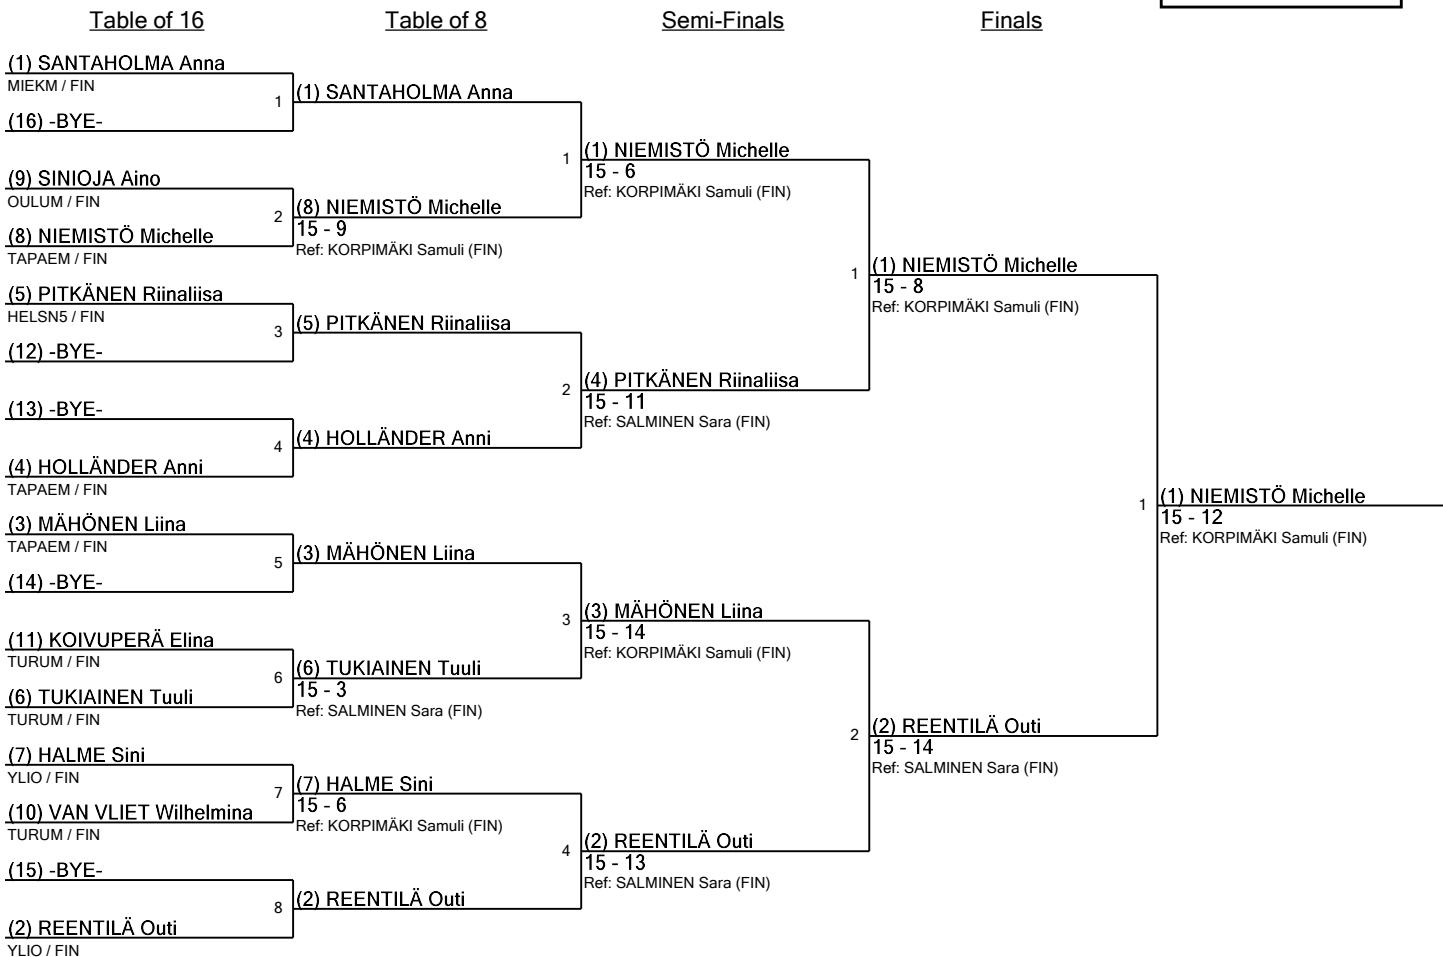

Kolmen asean SM-kilpailut

Samppalinnan palloiluhalli

sunnuntai 14. toukokuuta 2023

Senior Women's Sabre

Total # of competitors: 11 Total # of poules: 2

Round 1

2 poules
1 poule of 5 and 1 poule of 6
All competitors (100%) promoted to the next round

2	Piste 7	Referee(s):
	10.00	SALMINEN Sara (TAPAEM / FIN)

Name	Affiliation	#	1	2	3	4	5	V	V/M	HS	HR	Ind
HOLLÄNDER Anni	TAPAEM / FIN	1		D2	V5	V5	V5	3	0,75	17	13	4
MÄHÖNEN Liina	TAPAEM / FIN	2	V5		V5	D2	V5	3	0,75	17	12	5
VAN VLIET Wilhelmina	TURUM / FIN	3	D2	D2		D3	D4	0	0,00	11	20	-9
REENTILÄ Outi	YLIO / FIN	4	D4	V5	V5		V5	3	0,75	19	10	9
SINIOJA Aino	OULUM / FIN	5	D2	D3	V5	D0		1	0,25	10	19	-9

www.FencingTime.com

Senior Women's Sabre Seeding for Round #2 - DE

Tournament: Kolmen asean SM-kilpailut
Date: sunnuntai 14. toukokuuta 2023 - 10.00
FIE Document: FE_FIE_0008

WS

Seed	Name	Club	Country	V	V/M	HS	HR	Ind	Notes
1	SANTAHOLMA Anna	MIEKM	FIN	4	0,80	22	13	+9	Advanced
2	REENTILÄ Outi	YLIO	FIN	3	0,75	19	10	+9	Advanced
3	MÄHÖNEN Liina	TAPAEM	FIN	3	0,75	17	12	+5	Advanced
4	HOLLÄNDER Anni	TAPAEM	FIN	3	0,75	17	13	+4	Advanced
5	PITKÄNEN Riinaliisa	HELSN5	FIN	3	0,60	21	16	+5	Advanced
6	TUKIAINEN Tuuli	TURUM	FIN	3	0,60	21	18	+3	Advanced
7	HALME Sini	YLIO	FIN	3	0,60	18	17	+1	Advanced
8	NIEMISTÖ Michelle	TAPAEM	FIN	2	0,40	20	19	+1	Advanced
9	SINIOJA Aino	OULUM	FIN	1	0,25	10	19	-9	Advanced
10	VAN VLIET Wilhelmina	TURUM	FIN	0	0,00	11	20	-9	Advanced
11	KOIVUPERÄ Elina	TURUM	FIN	0	0,00	6	25	-19	Advanced