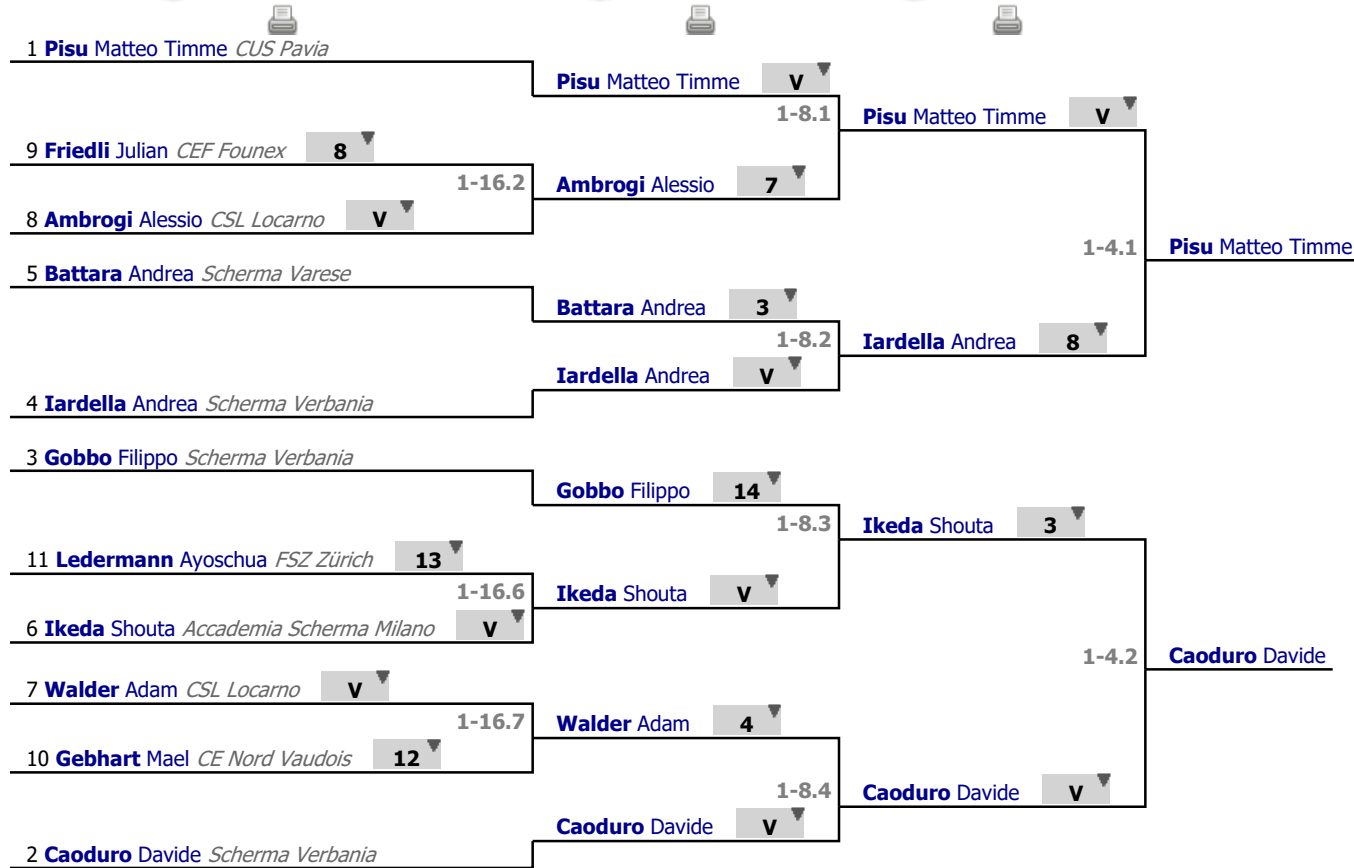

Tableau

Tableau de 16

...

Demi-finale

✔ Tableau de 16

✔ Tableau de 8

✔ Demi-finale

Tableau

Finale

...

Vainqueur

✓ Finale

1 **Pisu** Matteo Timme *CUS Pavia* **10**

1-2.1

Caoduro Davide

2 **Caoduro** Davide *Scherma Verbania* **V**