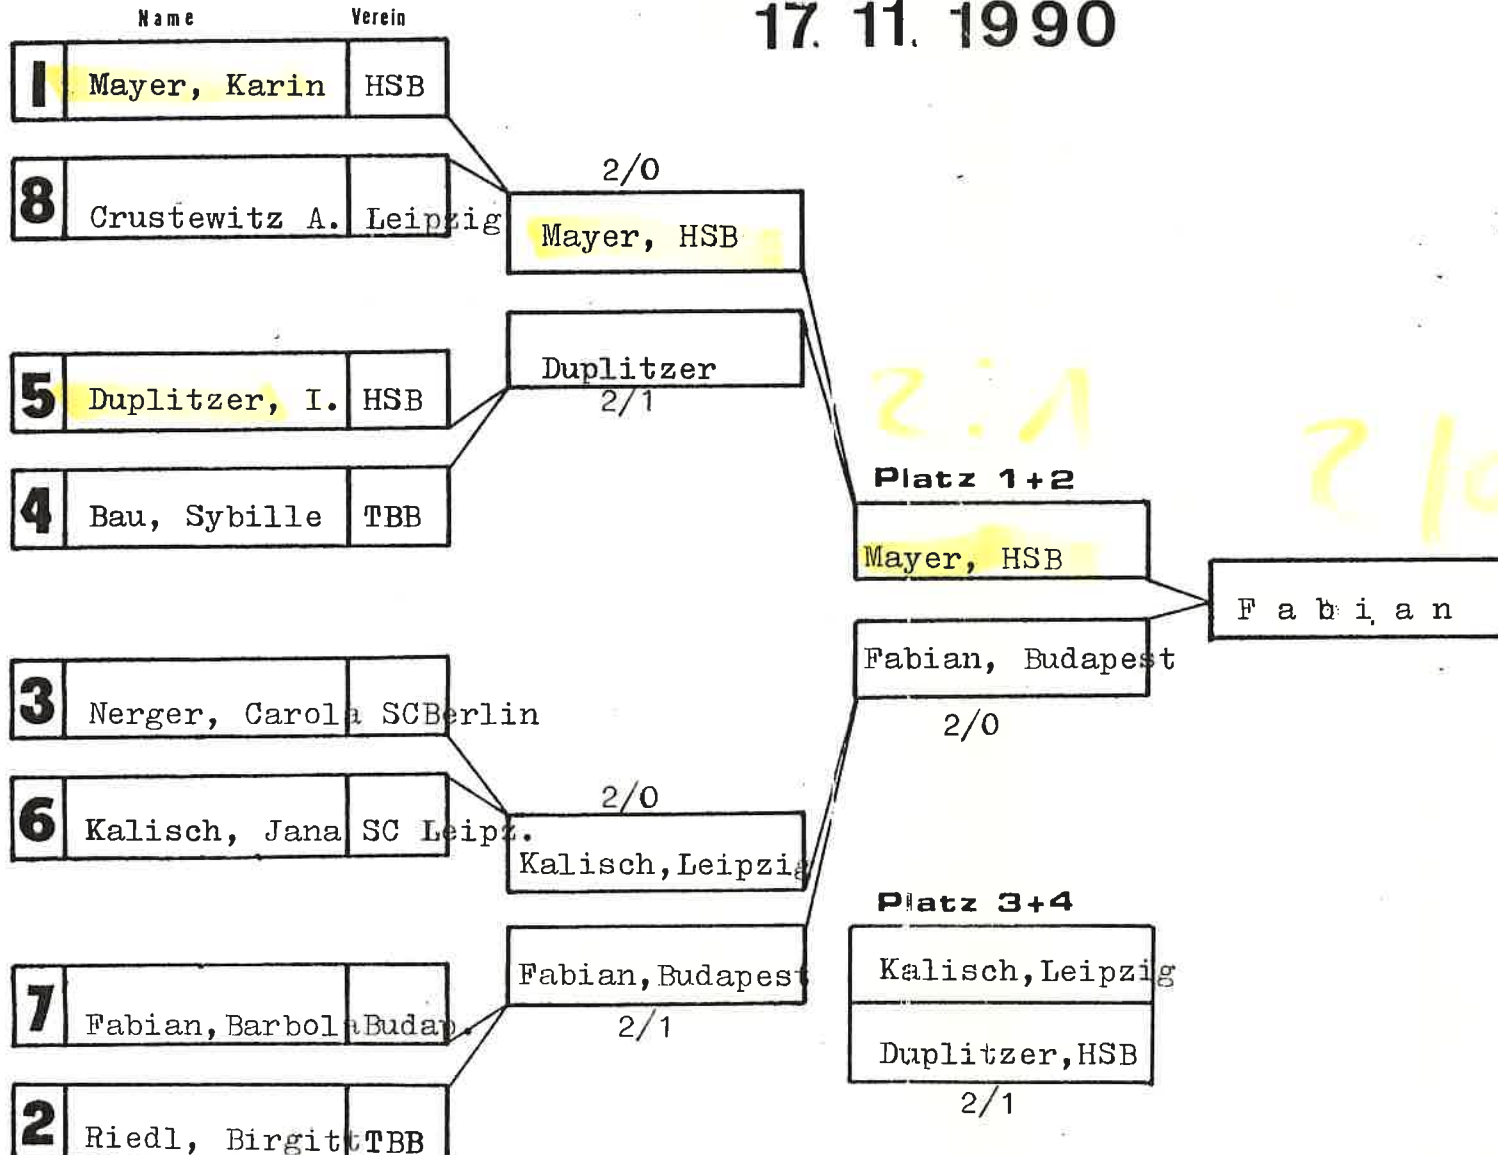

# 3. Heidenheimer A-Jugend-Qualifikationsturnier im Damendegen

## Finale:

17. 11. 1990

## Platzierung:

		Punkte
1	Fabian, B. Budapest	
2	Mayer, K. HSB	
3	Duplitzer, I. HSB	
4	Kalisch, C. SC Leipzig	
5	Riedl, B., TBB	
6	Nerger, C. SC Berlin	
7	Bau, S. TBB	
8	Crustewitz, SC Leipzig	

3. Internat. A-Jugend - Qu - Turnier  
Damendegen  
17. November 1990 in Heidenheim