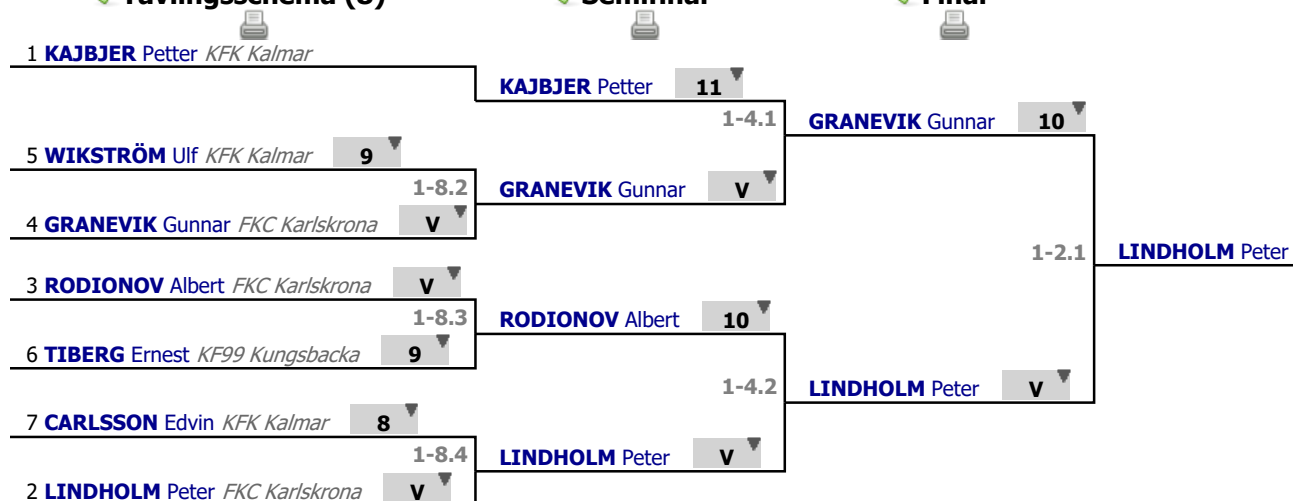

Inskrivning

Present fencers : 7

Tabell DE

No fence off for third place

Maxpoäng : 15

Går vidare : 100%

Inskrivning

Närvaro	Efternamn	Förnamn	Födelsedatum	Kön	Klubb	Förbund	region	Land	Rankning	Licensnr.
✓	KAJBJER	Petter	1998-05-18	♂	KFK Kalmar	SY		SWE	1	2425
✓	LINDHOLM	Peter	1981-08-22	♂	FKC Karlskrona	SY		SWE	2	1439
✓	RODIONOV	Albert	2001-05-08	♂	FKC Karlskrona	SY		SWE	3	6423
✓	GRANEVIK	Gunnar	2000-02-23	♂	FKC Karlskrona	SY		SWE	4	2639
✓	WIKSTRÖM	Ulf	1958-06-07	♂	KFK Kalmar	SY		SWE	5	431
✓	TIBERG	Ernest	1999-08-26	♂	KF99 Kungsbacka	VS		SWE	7	6071
✓	CARLSSON	Edvin	2001-04-15	♂	KFK Kalmar			SWE	8	409522

Tabell
DE
Tävlingsschema (8)
...
Final

 **Tävlingsschema (8)**
 **Semifinal**
 **Final**

Tabell

DE

Resultatställning

Placering	Status	Efternamn	Förnamn	Klubb
1	✓	LINDHOLM	Peter	FKC Karlskrona
2	✓	GRANEVIK	Gunnar	FKC Karlskrona
3	✓	KAJBGER	Petter	KFK Kalmar
3	✓	RODIONOV	Albert	FKC Karlskrona
5	✓	WIKSTRÖM	Ulf	KFK Kalmar
6	✓	TIBERG	Ernest	KF99 Kungsbacka
7	✓	CARLSSON	Edvin	KFK Kalmar