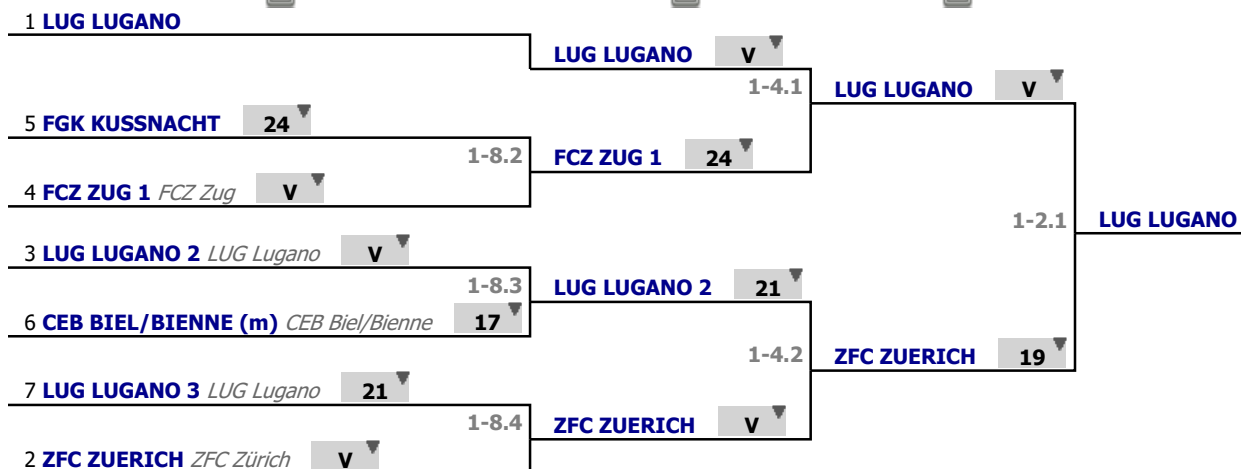

✓ Rundennummer 01

Kampfrichter Bahn

--	--

✓ Rundennummer 02

Kampfrichter Bahn

--	--

	1	2	3	Siege	Siege/Gefechte	geg. T.	erh. T.	Trefferindex	Platz
ZFC ZUERICH 1		V	V	2	1.000	72	41	+31	1
LUG LUGANO 3 2	19		17	0	0.000	36	72	-36	3
FCZ ZUG 1 3	22	V		1	0.500	58	53	+5	2

	1	2	3	4	Siege	Siege/Gefechte	geg. T.	erh. T.	Trefferindex	Platz
LUG LUGANO 1		V	V	V	3	1.000	108	49	+59	1
CEB BIEL/BIENNE (m) 2	12		27	34	0	0.000	73	108	-35	4
LUG LUGANO 2 3	23	V		V	2	0.666	95	93	+2	2
FGK KUSSNACHT 4	14	V	30		1	0.333	80	106	-26	3

Platz	Nachname	Vorname	Verein	Rundennr.	Siege/Gefechte	Index	geg. Treffer
1	LUG LUGANO			2	1000	59	108
2	ZFC ZUERICH		ZFC Zürich	1	1000	31	72
3	LUG LUGANO 2		LUG Lugano	2	666	2	95
4	FCZ ZUG 1		FCZ Zug	1	500	5	58
5	FGK KUSSNACHT			2	333	-26	80
6	CEB BIEL/BIENNE (m)		CEB Biel/Bienne	2	0	-35	73
7	LUG LUGANO 3		LUG Lugano	1	0	-36	36

✔ Letzte 8

✔ Halbfinale

✔ Finale

<b>Platz</b>	<b>Nachname</b>	<b>Vorname</b>	<b>Verein</b>	<b>Landesverband</b>	<b>region</b>	<b>Nation</b>
1	LUG LUGANO			TI		
2	ZFC ZUERICH		ZFC Zürich	ZHR		
3	LUG LUGANO 2		LUG Lugano	TI		SUI
4	FCZ ZUG 1		FCZ Zug			
5	FGK KUSSNACHT					
6	CEB BIEL/BIENNE (m)		CEB Biel/Bienne	KB		SUI
7	LUG LUGANO 3		LUG Lugano	TI		SUI