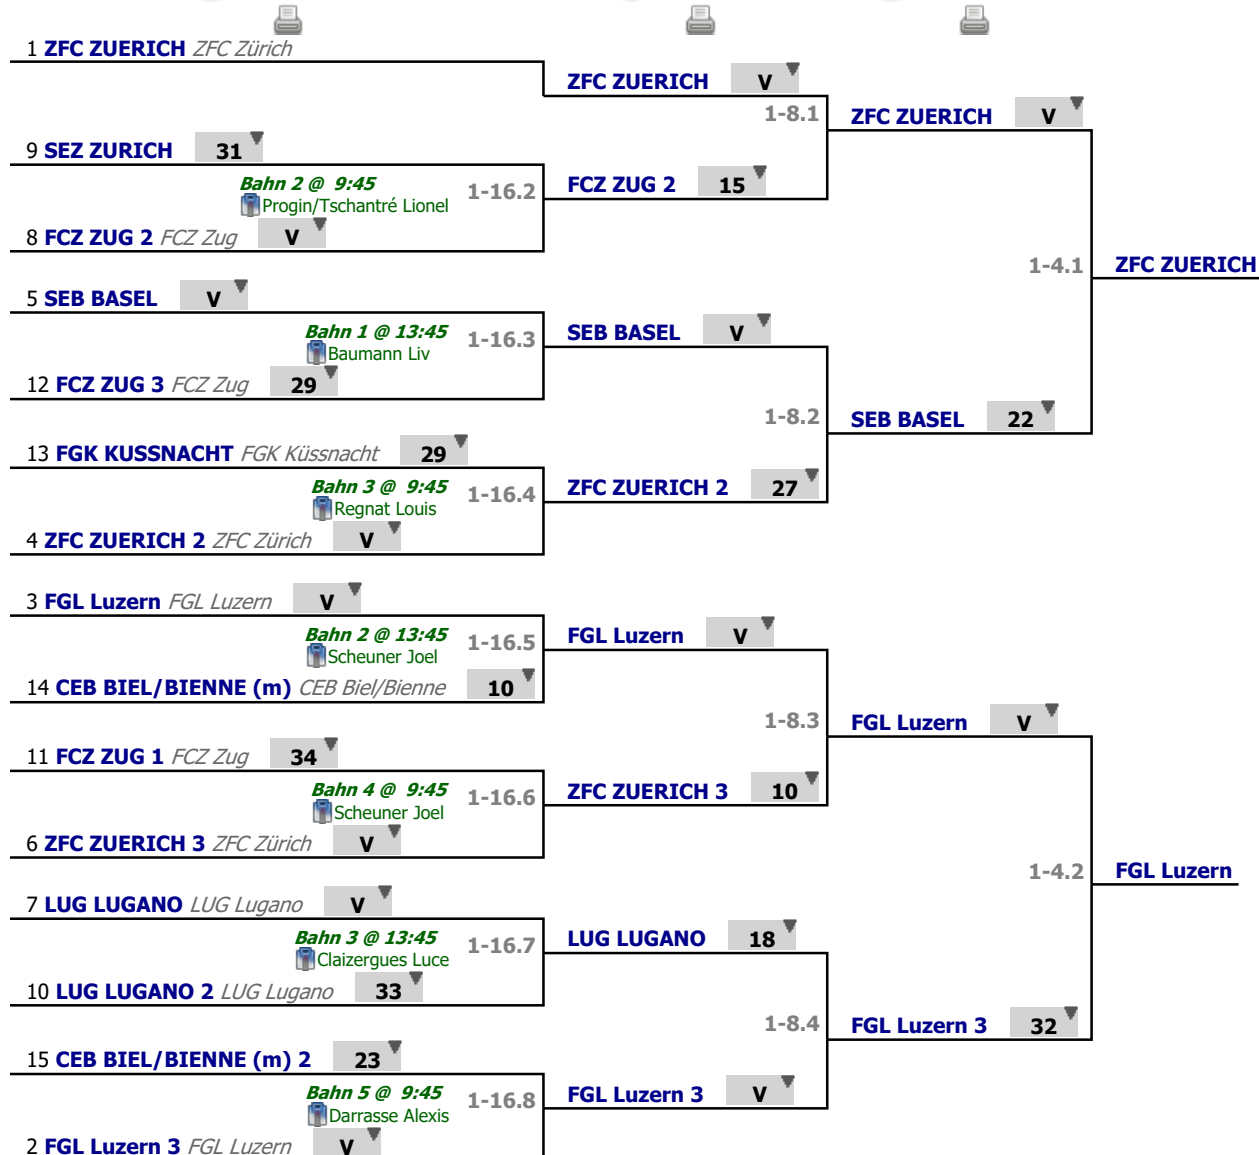

✓ Rundennummer 03

Kampfrichter Bahn

	1	2	3	4	Siege	Siege/Gefechte	geg. T.	erh. T.	Trefferindex	Platz
FCZ ZUG 1 1		12	V35	35	1	0.333	82	105	-23	3
ZFC ZUERICH 2	V		V	V	3	1.000	108	31	+77	1
FGK KUSSNACHT 3	33	12		33	0	0.000	78	107	-29	4
LUG LUGANO 4	V	7	V		2	0.666	79	104	-25	2

✓ Rundennummer 04

Kampfrichter Bahn

	1	2	3	4	Siege	Siege/Gefechte	geg. T.	erh. T.	Trefferindex	Platz
CEB BIEL/BIENNE (m) 1		26	13	31	0	0.000	70	108	-38	4
SEZ ZURICH 2	V		13	35	1	0.333	84	98	-14	3
FGL Luzern 3 3	V	V		V	3	1.000	108	35	+73	1
ZFC ZUERICH 3 4	V	V	9		2	0.666	81	102	-21	2

Platz	Nachname	Vorname	Verein	Rundennr.	Siege/Gefechte	Index	geg. Treffer
1	ZFC ZUERICH		ZFC Zürich	3	1000	77	108
2	FGL Luzern 3		FGL Luzern	4	1000	73	108
3	FGL Luzern		FGL Luzern	1	1000	36	72
4	ZFC ZUERICH 2		ZFC Zürich	2	1000	28	108
5	SEB BASEL			2	666	18	106
6	ZFC ZUERICH 3		ZFC Zürich	4	666	-21	81
7	LUG LUGANO		LUG Lugano	3	666	-25	79
8	FCZ ZUG 2		FCZ Zug	1	500	4	57
9	SEZ ZURICH			4	333	-14	84
10	LUG LUGANO 2		LUG Lugano	2	333	-19	88
11	FCZ ZUG 1		FCZ Zug	3	333	-23	82
12	FCZ ZUG 3		FCZ Zug	2	0	-27	81
13	FGK KUSSNACHT		FGK Küssnacht	3	0	-29	78
14	CEB BIEL/BIENNE (m)		CEB Biel/Bienne	4	0	-38	70
15	CEB BIEL/BIENNE (m) 2			1	0	-40	32

✔ Letzte 16

✔ Letzte 8

✔ Halbfinale

Platz	Nachname	Vorname	Verein	Landesverband	region	Nation
1	ZFC ZUERICH		ZFC Zürich	ZHR		
2	FGL Luzern		FGL Luzern			SUI
3	FGL Luzern 3		FGL Luzern			
4	SEB BASEL					SUI
5	ZFC ZUERICH 2		ZFC Zürich	ZHR		
6	ZFC ZUERICH 3		ZFC Zürich	ZHR		SUI
7	LUG LUGANO		LUG Lugano	TI		SUI
8	FCZ ZUG 2		FCZ Zug			SUI
9	SEZ ZURICH			ZHR		SUI
10	LUG LUGANO 2		LUG Lugano	TI		SUI
11	FCZ ZUG 1		FCZ Zug			
12	FCZ ZUG 3		FCZ Zug			
13	FGK KUSSNACHT		FGK Küssnacht			SUI
14	CEB BIEL/BIENNE (m)		CEB Biel/Bienne	KB		SUI
15	CEB BIEL/BIENNE (m) 2					SUI