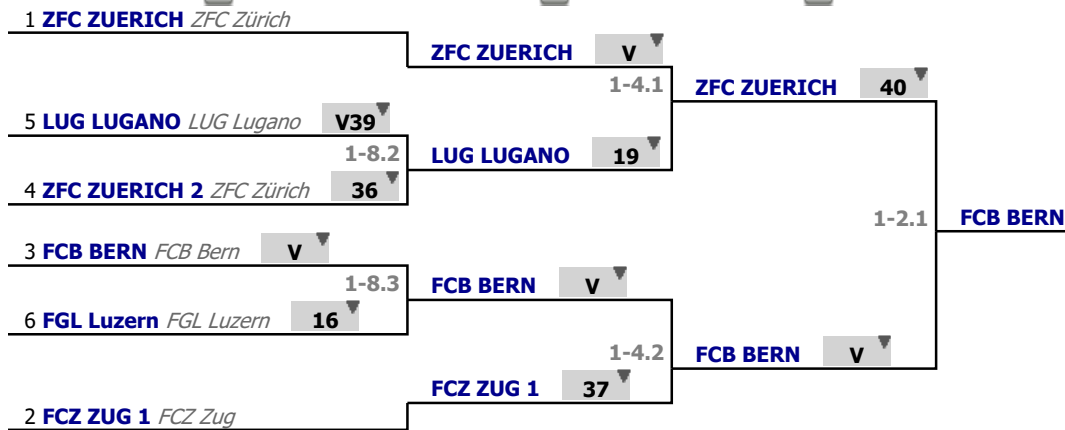

✓ Rundennummer 01

Kampfrichter Bahn

--	--

✓ Rundennummer 02

Kampfrichter Bahn

--	--

	1	2	3	Siege	Siegel/Gefechte	geg. T.	erh. T.	Treffendindex	Platz
ZFC ZUERICH 1		V	V43	2	1.000	88	56	+32	1
FGL Luzern 2	22		29	0	0.000	51	90	-39	3
FCB BERN 3	34	V		1	0.500	79	72	+7	2

	1	2	3	Siege	Siegel/Gefechte	geg. T.	erh. T.	Treffendindex	Platz
LUG LUGANO 1		42	34	0	0.000	76	90	-14	3
FCZ ZUG 1 2	V		V	2	1.000	90	70	+20	1
ZFC ZUERICH 2 3	V	28		1	0.500	73	79	-6	2

<b>Platz</b>	<b>Nachname</b>	<b>Vorname</b>	<b>Verein</b>	<b>Rundennr.</b>	<b>Siege/Gefechte</b>	<b>Index</b>	<b>geg. Treffer</b>
1	ZFC ZUERICH		ZFC Zürich	1	1000	32	88
2	FCZ ZUG 1		FCZ Zug	2	1000	20	90
3	FCB BERN		FCB Bern	1	500	7	79
4	ZFC ZUERICH 2		ZFC Zürich	2	500	-6	73
5	LUG LUGANO		LUG Lugano	2	0	-14	76
6	FGL Luzern		FGL Luzern	1	0	-39	51

✔ Letzte 8

✔ Halbfinale

✔ Finale

<b>Platz</b>	<b>Nachname</b>	<b>Vorname</b>	<b>Verein</b>	<b>Landesverband</b>	<b>region</b>	<b>Nation</b>
1	FCB BERN		FCB Bern	KB		SUI
2	ZFC ZUERICH		ZFC Zürich	ZHR		
3	FCZ ZUG 1		FCZ Zug			
4	LUG LUGANO		LUG Lugano	TI		SUI
5	ZFC ZUERICH 2		ZFC Zürich	ZHR		SUI
6	FGL Luzern		FGL Luzern			SUI