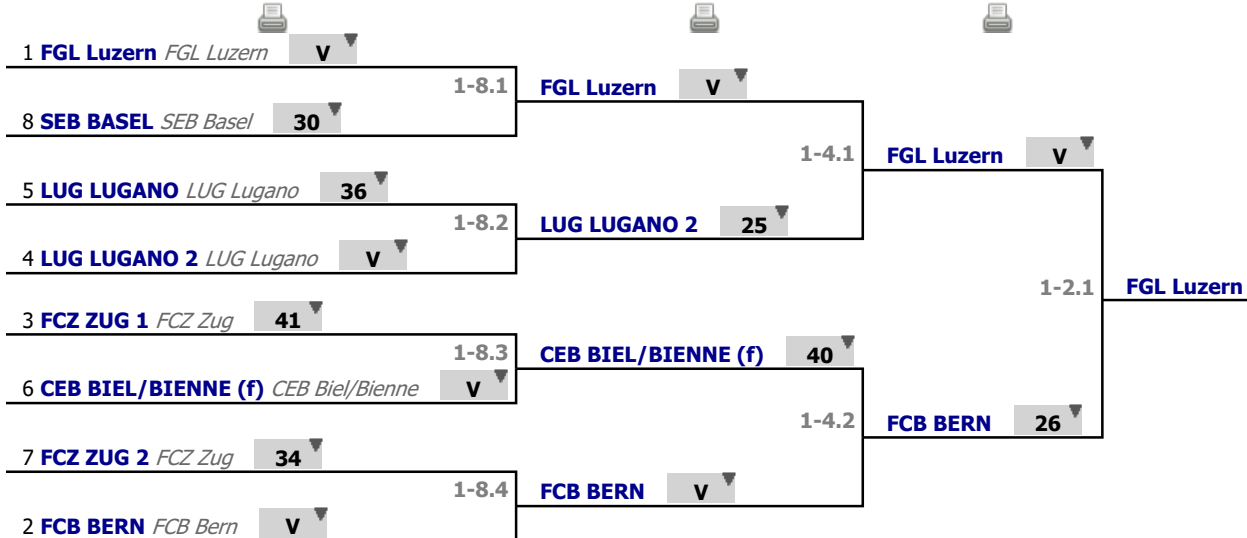

✔ Letzte 8

✔ Halbfinale

✔ Finale

Platz	Nachname	Vorname	Verein	Landesverband	region	Nation
1	FGL Luzern		FGL Luzern			
2	FCB BERN		FCB Bern	KB		SUI
3	CEB BIEL/BIENNE (f)		CEB Biel/Bienne	KB		
4	LUG LUGANO 2		LUG Lugano	TI		
5	FCZ ZUG 1		FCZ Zug			SUI
6	LUG LUGANO		LUG Lugano	TI		SUI
7	FCZ ZUG 2		FCZ Zug			
8	SEB BASEL		SEB Basel			SUI