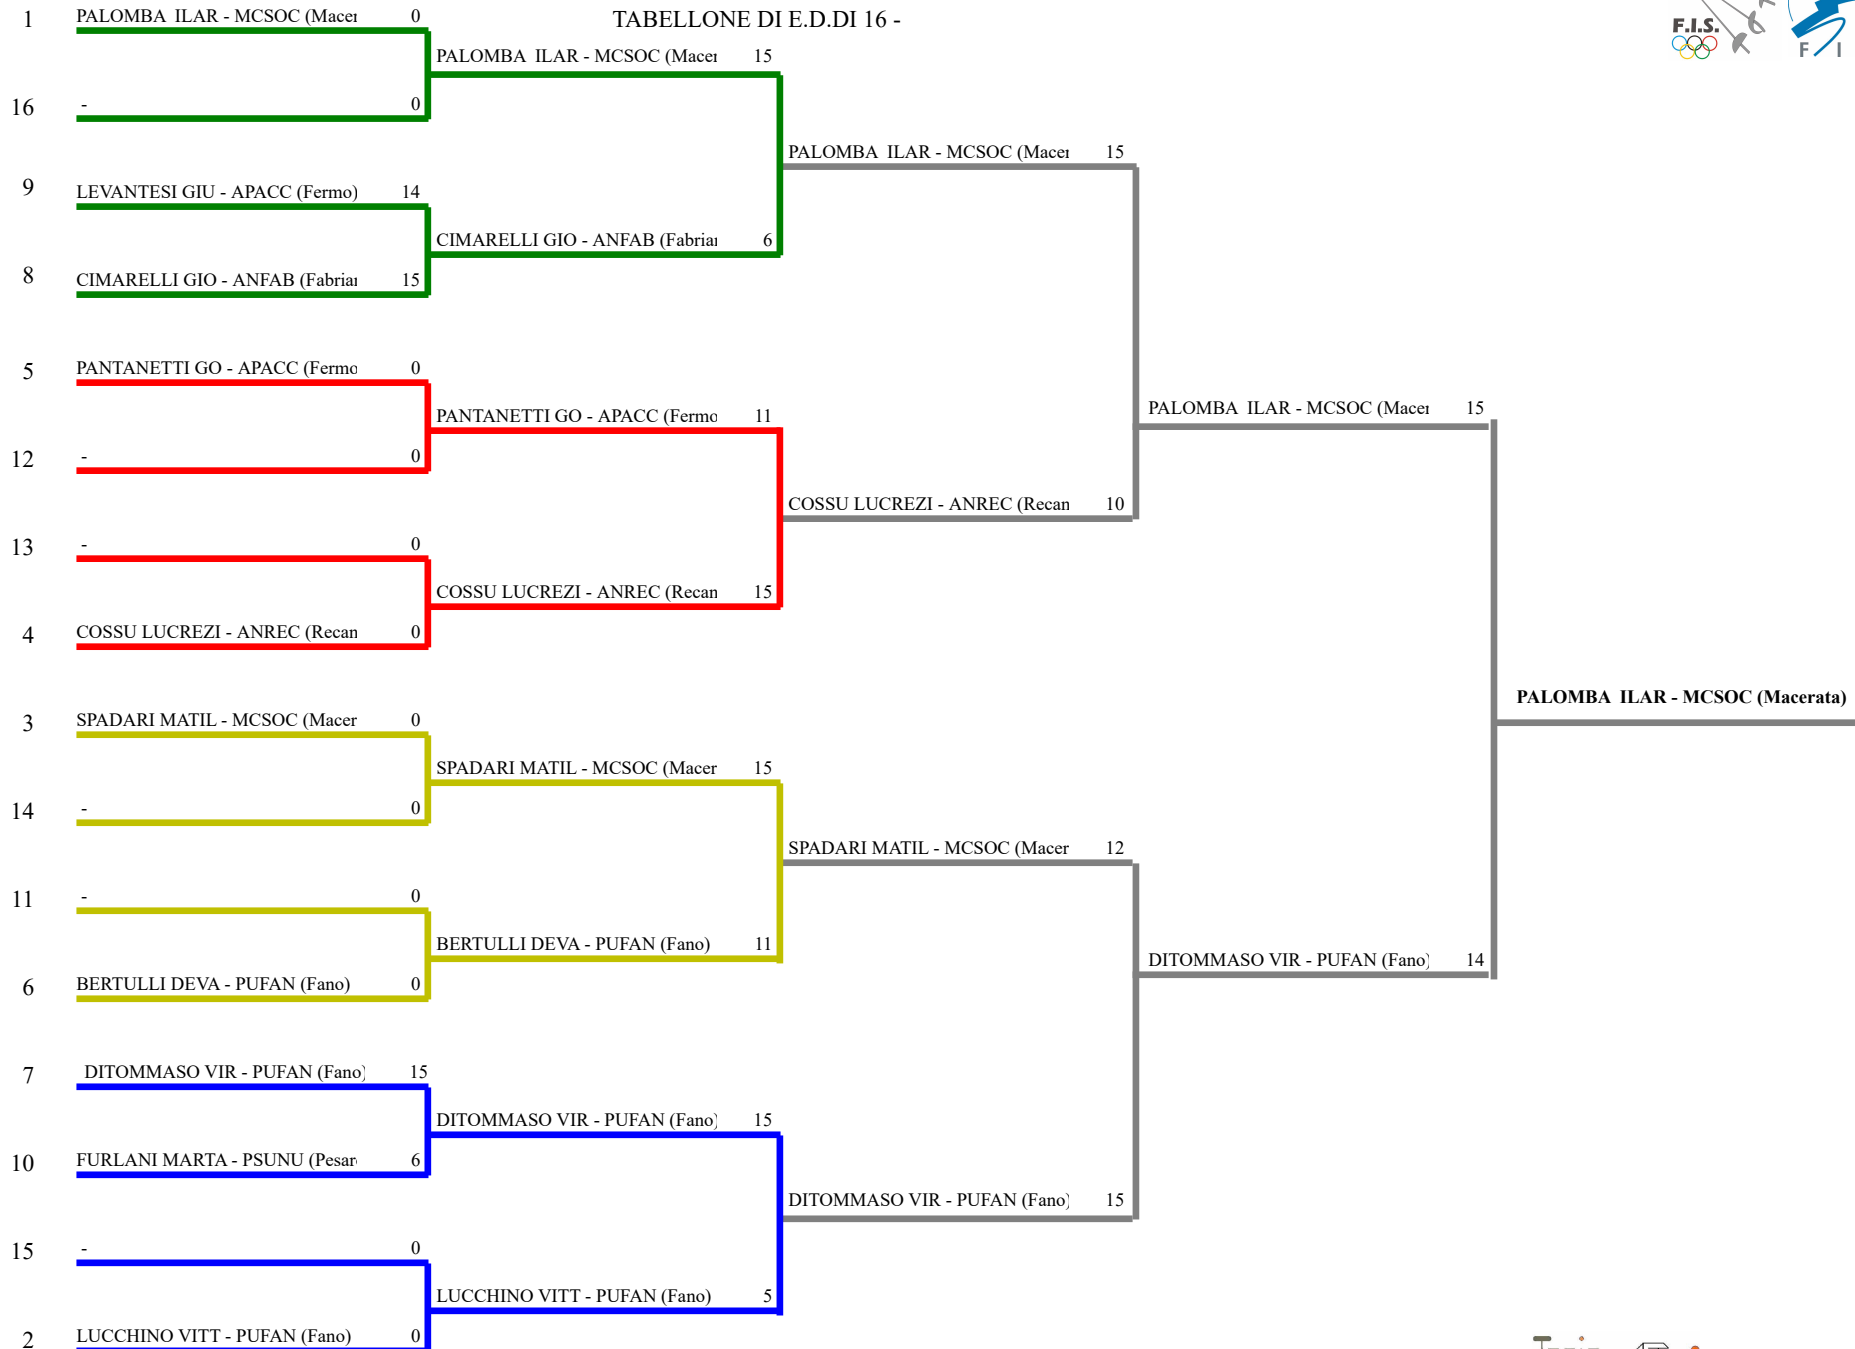

Spada femminile

TABELLONE DI E.D.DI 16 -

D	1	1 PALOMBA ILARIA-MCSOC (Macerata) 0 16 - 0	PALOMBA ILARIA-MCSOC (Macerata)
			P.
D	2	9 LEVANTESI GIULIA-APACC (Fermo) 14 8 CIMARELLI GIOVANNA-ANFAB (Fabriano) 15	CIMARELLI GIOVANNA-ANFAB (Fabriano)
			P. NO
D	3	5 PANTANETTI GONZALEZ VICTORIA-APACC (F) 0 12 - 0	PANTANETTI GONZALEZ VICTORIA-APACC (Fermo)
			P.
D	4	13 - 0 4 COSSU LUCREZIA MARIA-ANREC (Recanati) 0	COSSU LUCREZIA MARIA-ANREC (Recanati)
			P.
D	5	3 SPADARI MATILDE-MCSOC (Macerata) 0 14 - 0	SPADARI MATILDE-MCSOC (Macerata)
			P.
D	6	11 - 0 6 BERTULLI DEVA-PUFAN (Fano) 0	BERTULLI DEVA-PUFAN (Fano)
			P.
D	7	7 DITOMMASO VIRGINIA-PUFAN (Fano) 15 10 FURLANI MARTA-PSUNU (Pesaro) 6	DITOMMASO VIRGINIA-PUFAN (Fano)
			P. NO
D	8	15 - 0 2 LUCCHINO VITTORIA-PUFAN (Fano) 0	LUCCHINO VITTORIA-PUFAN (Fano)
			P.