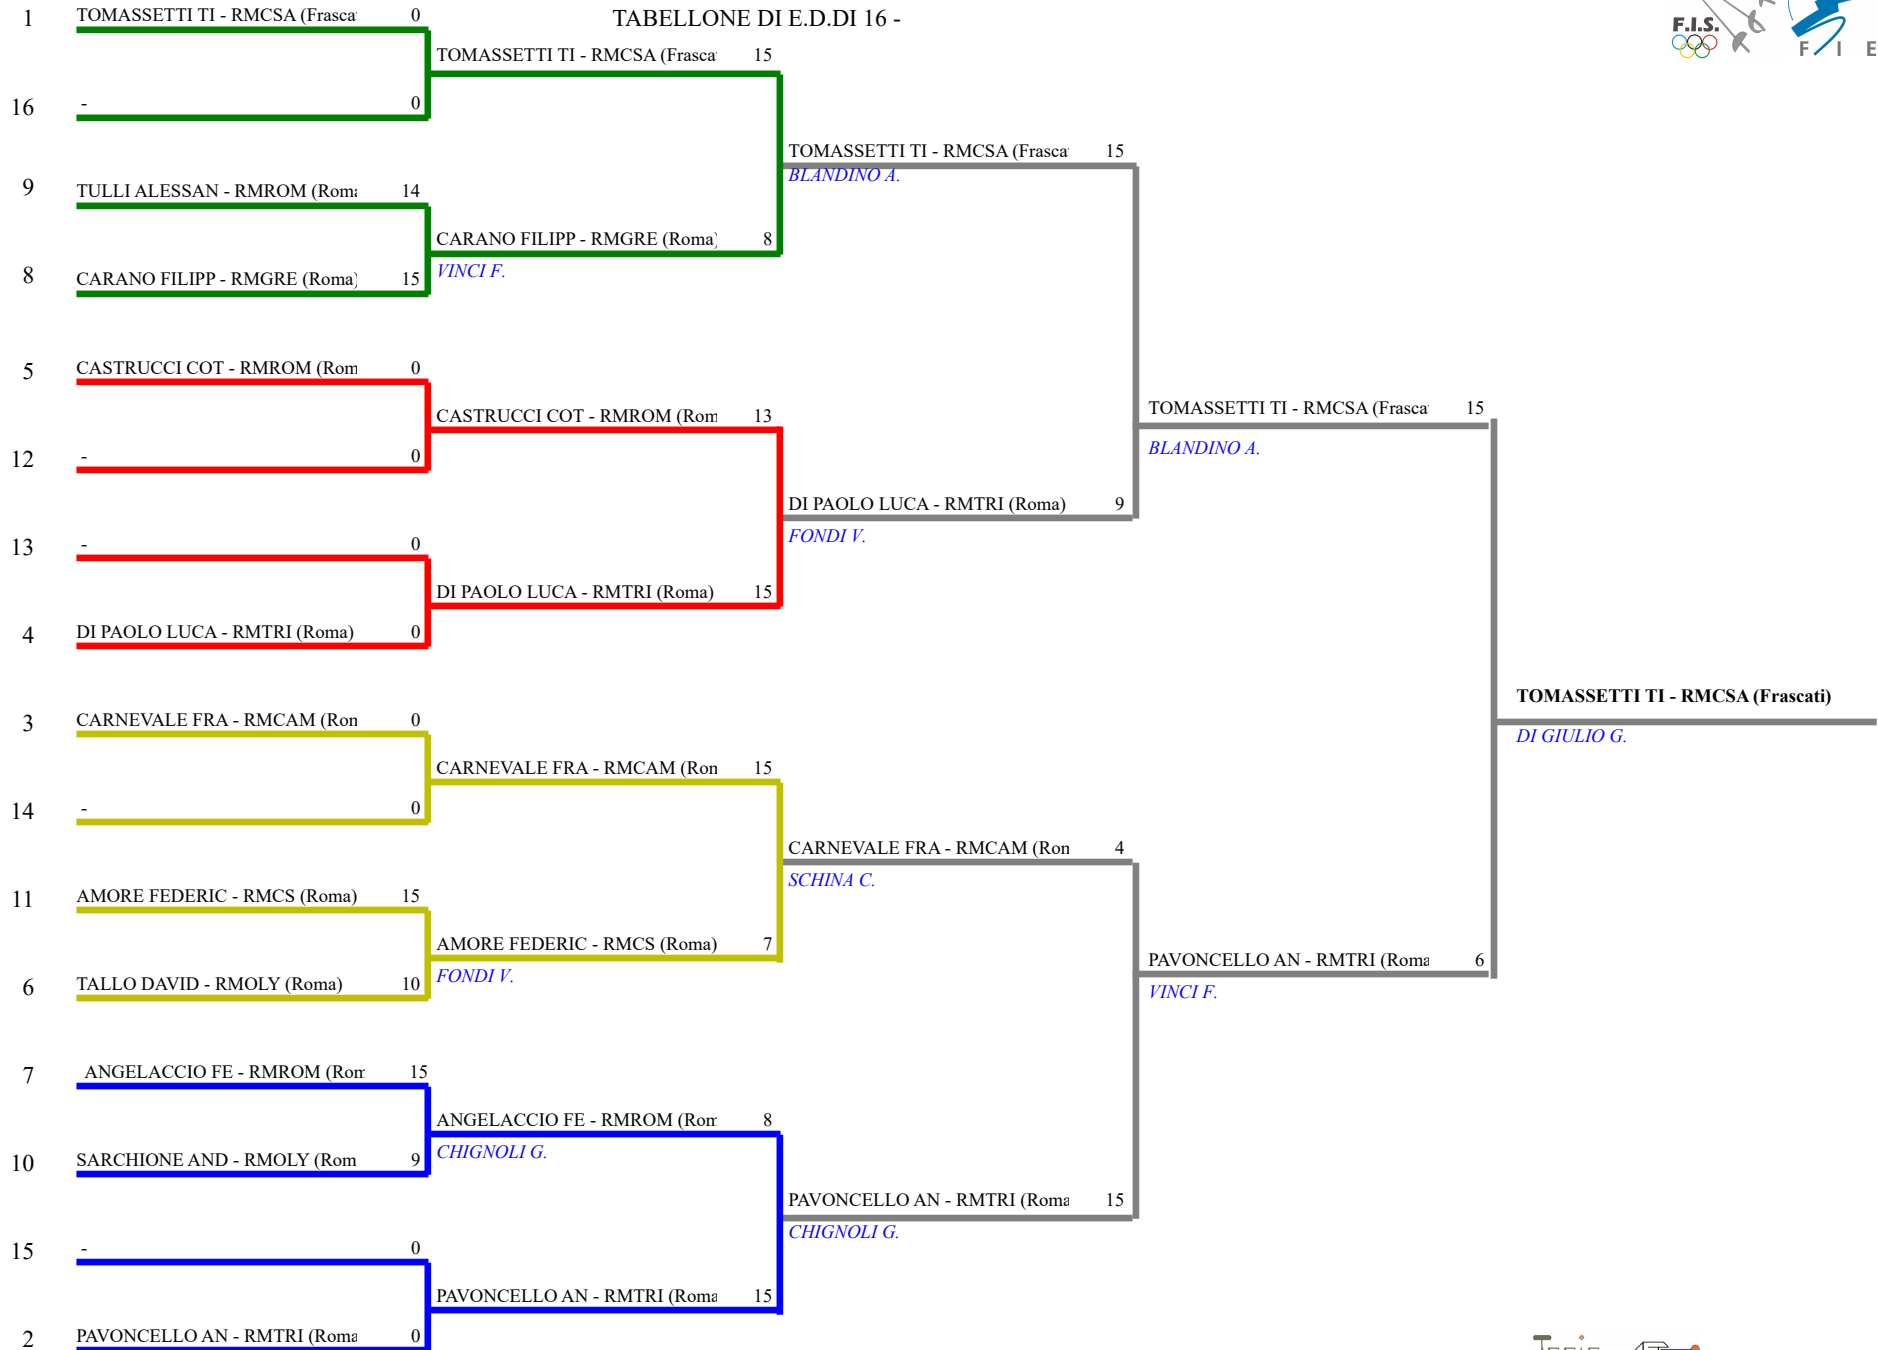

Sciabola maschile

TABELLONE DI E.D.DI 16 -

FEDERAZIONE ITALIANA SCHERMA
FEDERATION INTERNATIONALE D'ESCRIME

Classifica provvisoria ai gironi

Sciabola maschile

Campionato Regionale SILVER Assoluti

Fondi (LT) - Campionato Regionale SILVER

Stampa: 02/06/2024 14:52

<u>Classifica</u>	<u>N.Fis</u>	<u>Cognome</u>	<u>Nome</u>	<u>Sigla Soc.</u>	<u>Girone</u>	<u>V/A</u>	<u>Diff.</u>	<u>Stocc.</u>	<u>Ricev..</u>	<u>Passano:</u>	12
1	662956	TOMASSETTI	TIZIANO	RMCSA	1	1	1,00	17	25	8	Qualificato
2	689845	PAVONCELLO	ANDREA	RMTRI	2	2	1,00	15	20	5	Qualificato
3	698735	CARNEVALE	FRANCESCO	RMCAM	3	2	0,75	3	15	12	Qualificato
4	674525	DI PAOLO	LUCA	RMTRI	4	1	0,60	7	19	12	Qualificato
5	656364	CASTRUCCI COTICHINI	LUCA	RMROM	5	1	0,60	3	18	15	Qualificato
6	683544	TALLO	DAVID	RMOLY	6	1	0,60	2	19	17	Qualificato
7	675121	ANGELACCIO	FEDERICO	RMROM	7	2	0,50	-1	16	17	Qualificato
8	713017	CARANO	FILIPPO	RMGRE	8	2	0,25	-5	11	16	Qualificato
9	698530	TULLI	ALESSANDRO AMIN	RMROM	9	1	0,20	-11	11	22	Qualificato
10	711707	SARCHIONE	ANDREA	RMOLY	10	2	0,00	-12	8	20	Qualificato
11	660642	AMORE	FEDERICO	RMCS	11	1	0,00	-18	7	25	Qualificato
Assente	617229	BUONOMO	FABIO VALERIO	RMCSA	10002	2	0,00	0	0	0	Eliminato

12,00 3,00