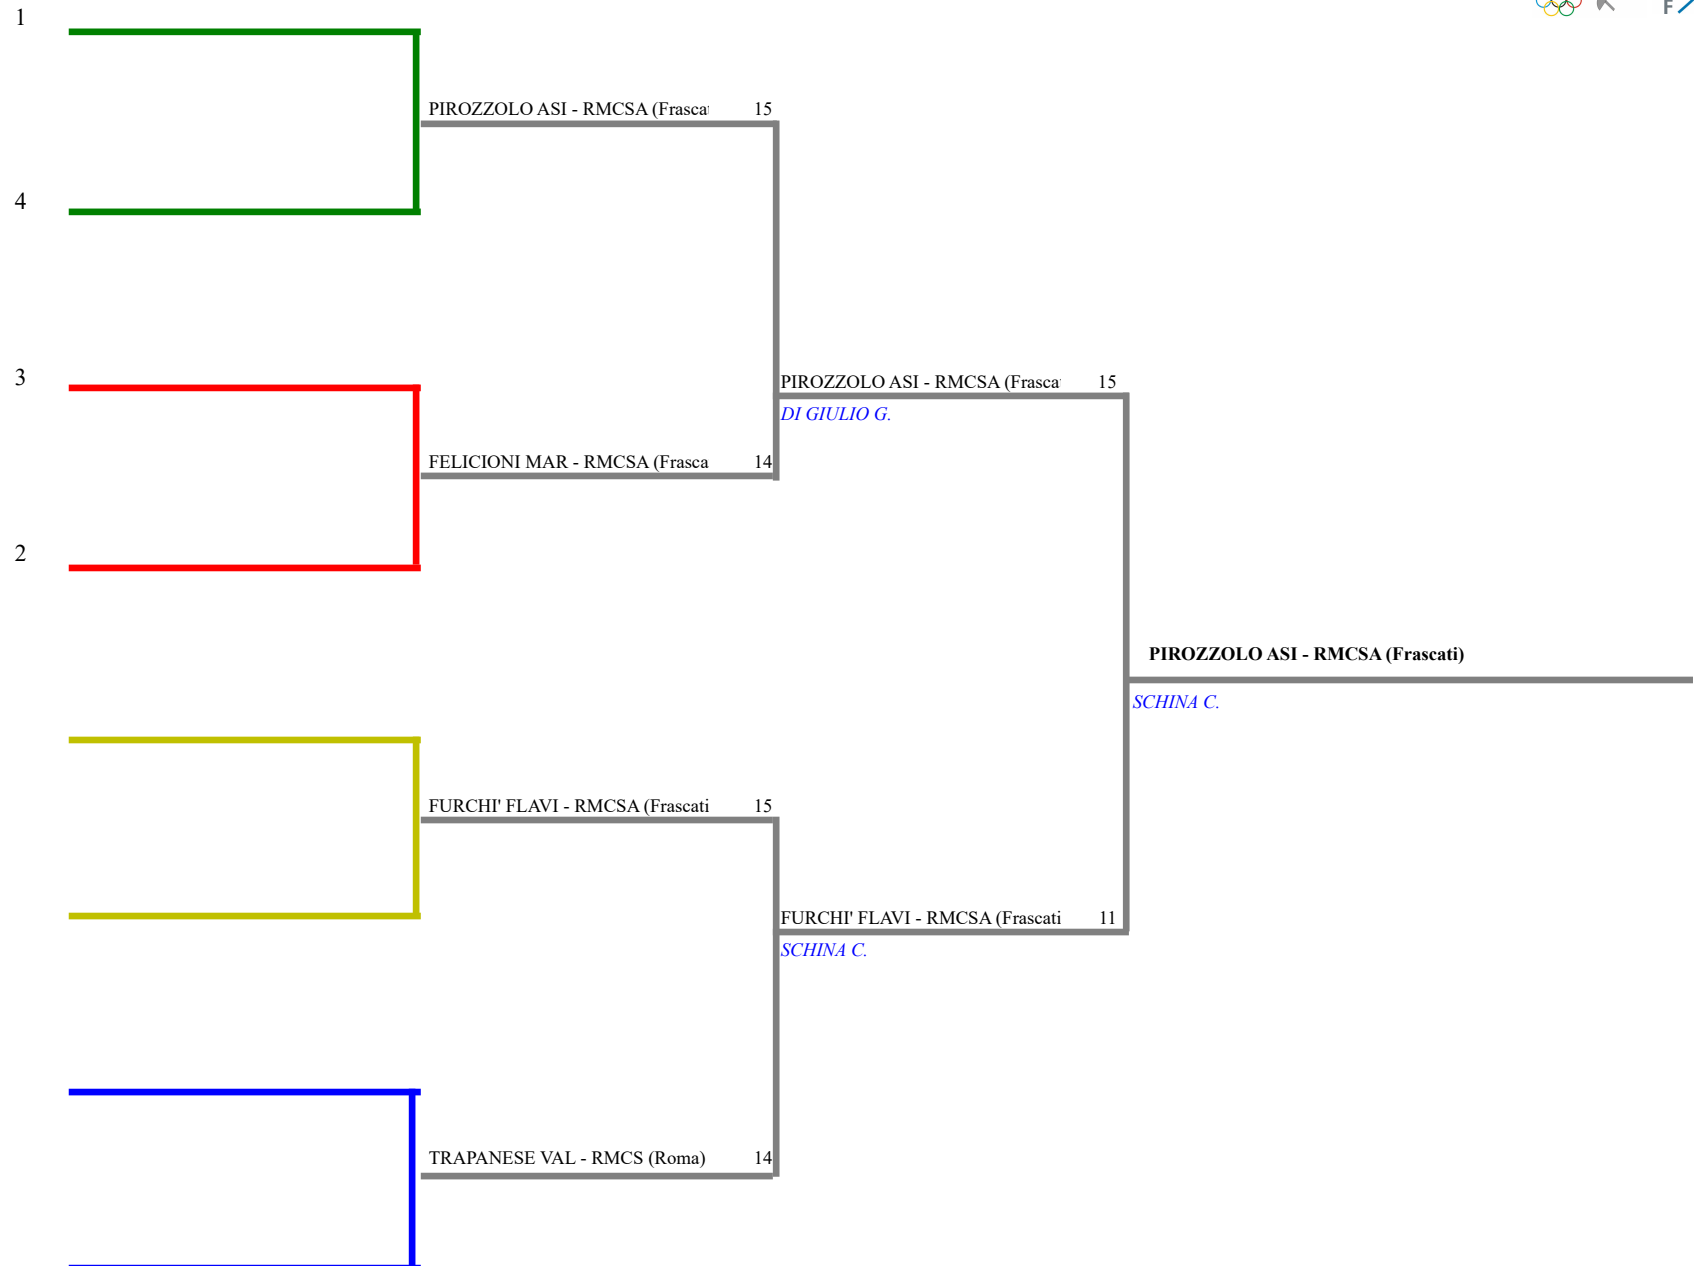

FEDERAZIONE ITALIANA SCHERMA
FEDERATION INTERNATIONALE D'ESCRIME

Classifica definitiva Sciabola femminile

1

Campionato Regionale SILVER Assoluti

Fondi (LT) - Campionato Regionale SILVER A

Stampa: 02/06/2024 10:50

<u>Classifica</u>	<u>NumFis</u>	<u>Cognome</u>	<u>Nome</u>	<u>Del</u>	<u>Denominazione</u>
1	690965	PIROZZOLO	ASIA	20/01/09	SS LAZIO SCHERMA ARICCIA
2	706814	FURCHI'	FLAVIA	04/09/08	SS LAZIO SCHERMA ARICCIA
3	697201	TRAPANESE	VALERIA	11/04/74	CLUB SCHERMA ROMA
	715015	FELICIONI	MARTA	31/08/09	SS LAZIO SCHERMA ARICCIA

Sciabola femminile

TABELLONE DEI QUARTI DI FINALE

FEDERAZIONE ITALIANA SCHERMA
FEDERATION INTERNATIONALE D'ESCRIME

Classifica provvisoria ai gironi

Sciabola femminile

Campionato Regionale SILVER Assoluti

Fondi (LT) - Campionato Regionale SILVER