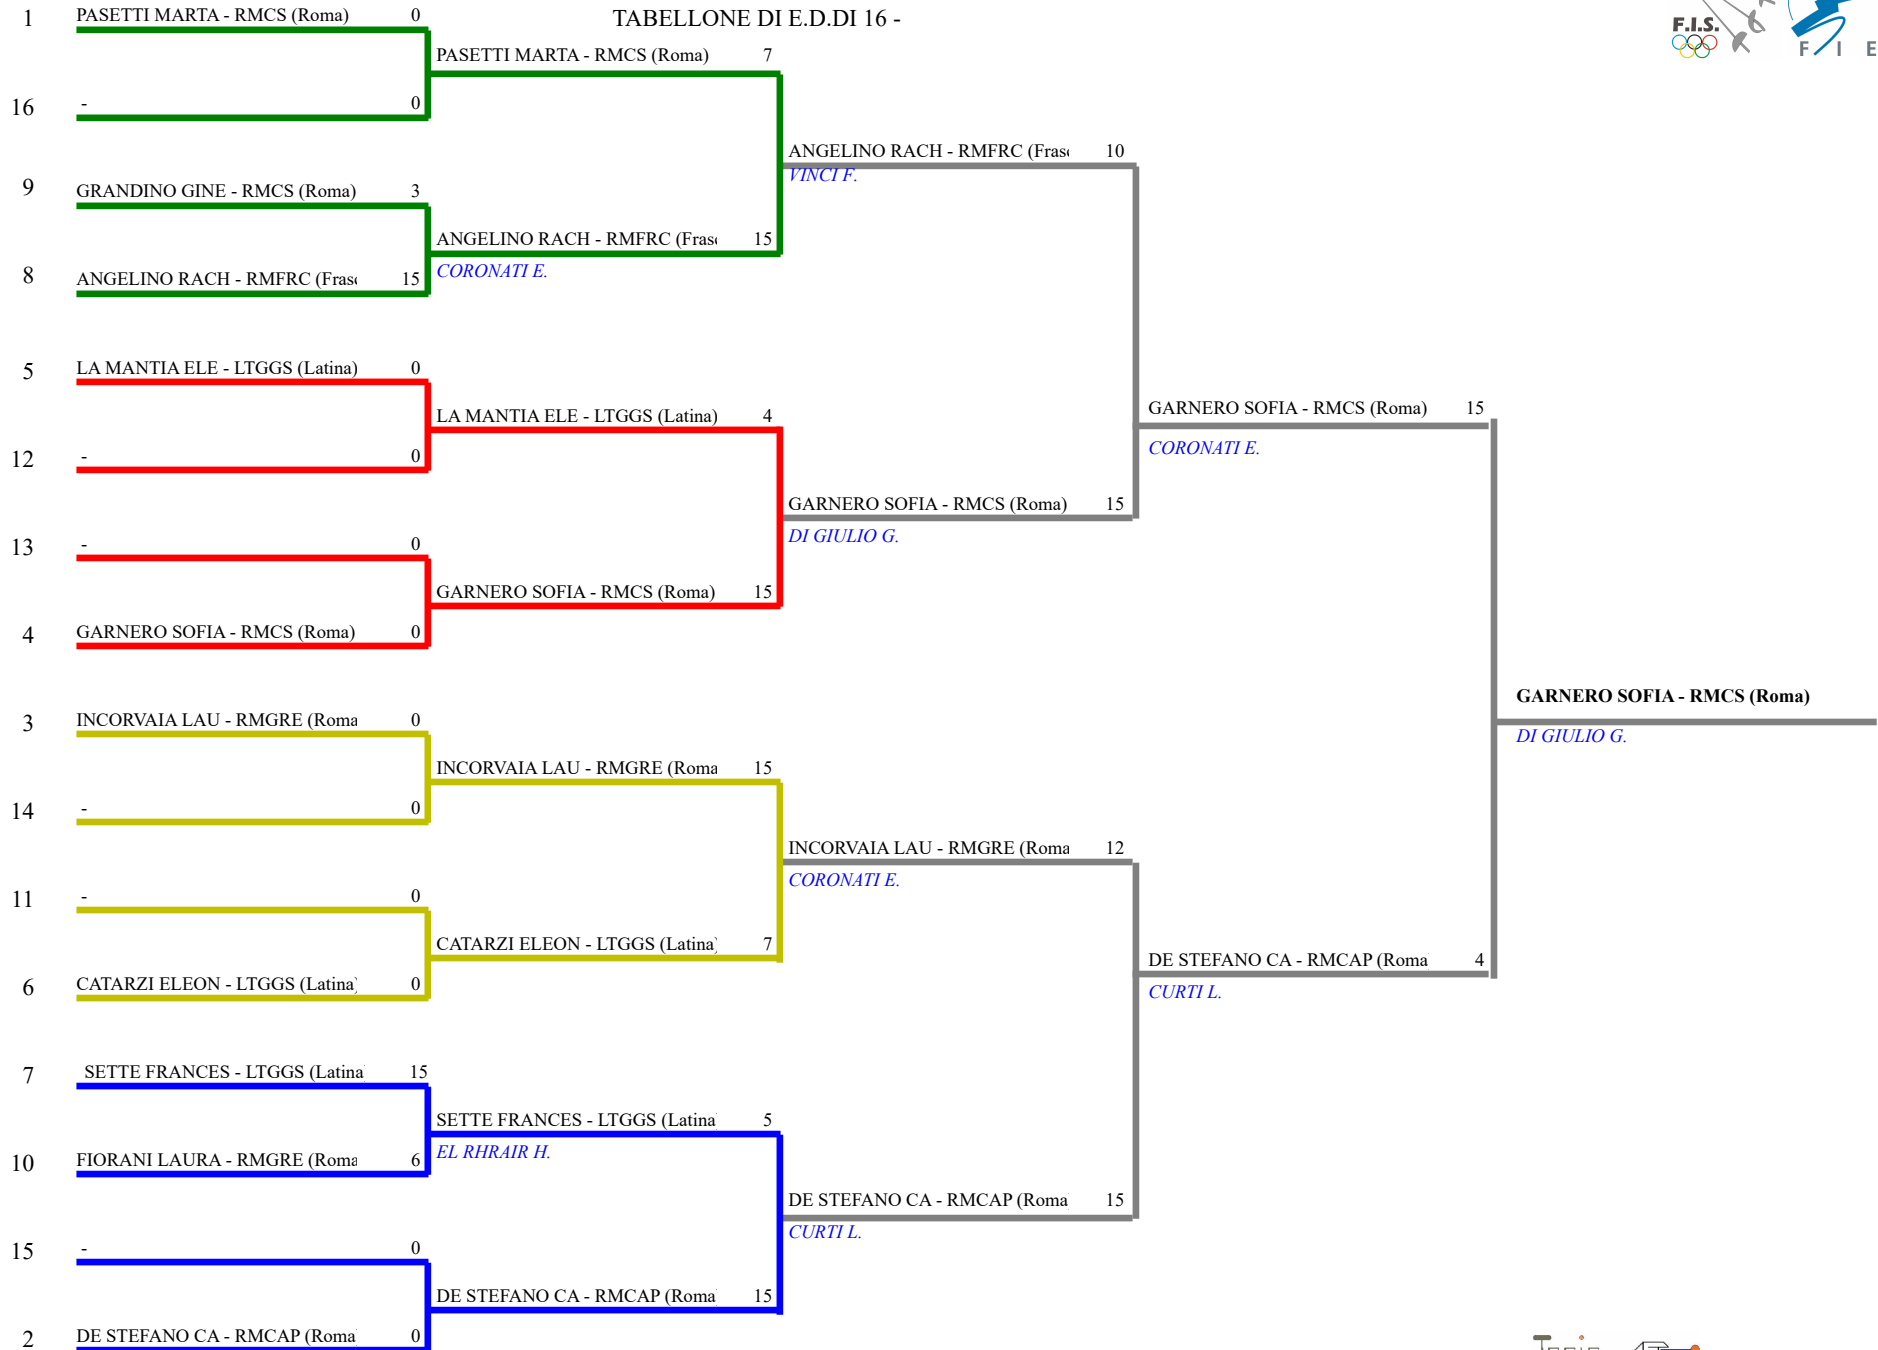

Fioretto femminile

TABELLONE DI E.D.DI 16 -

<u>Classifica</u>	<u>N.Fis</u>	<u>Cognome</u>	<u>Nome</u>	<u>Sigla Soc.</u>	<u>Girone</u>	<u>V/A</u>	<u>Diff.</u>	<u>Stocc.</u>	<u>Ricev..</u>	<u>Passano:</u>	<u>10</u>
1	683261	PASETTI	MARTA	RMCS	1	2	1,00	8	20	12	Qualificata
2	702564	DE STEFANO	CATERINA	RMCAP	2	2	0,75	8	17	9	Qualificata
3	684589	INCORVAIA	LAURA	RMGRE	3	1	0,75	5	18	13	Qualificata
4	682908	GARNERO	SOFIA	RMCS	4	1	0,50	6	18	12	Qualificata
5	691282	LA MANTIA	ELEONORA	LTGGS	5	2	0,50	5	17	12	Qualificata
6	672184	CATARZI	ELEONORA	LTGGS	6	1	0,50	0	15	15	Qualificata
7	697162	SETTE	FRANCESCA	LTGGS	7	1	0,50	-4	13	17	Qualificata
8	669392	ANGELINO	RACHELE	RMFRC	8	2	0,25	-5	10	15	Qualificata
9	715635	GRANDINO	GINEVRA	RMCS	9	1	0,25	-7	12	19	Qualificata
10	709881	FIORANI	LAURA	RMGRE	10	2	0,00	-16	4	20	Qualificata