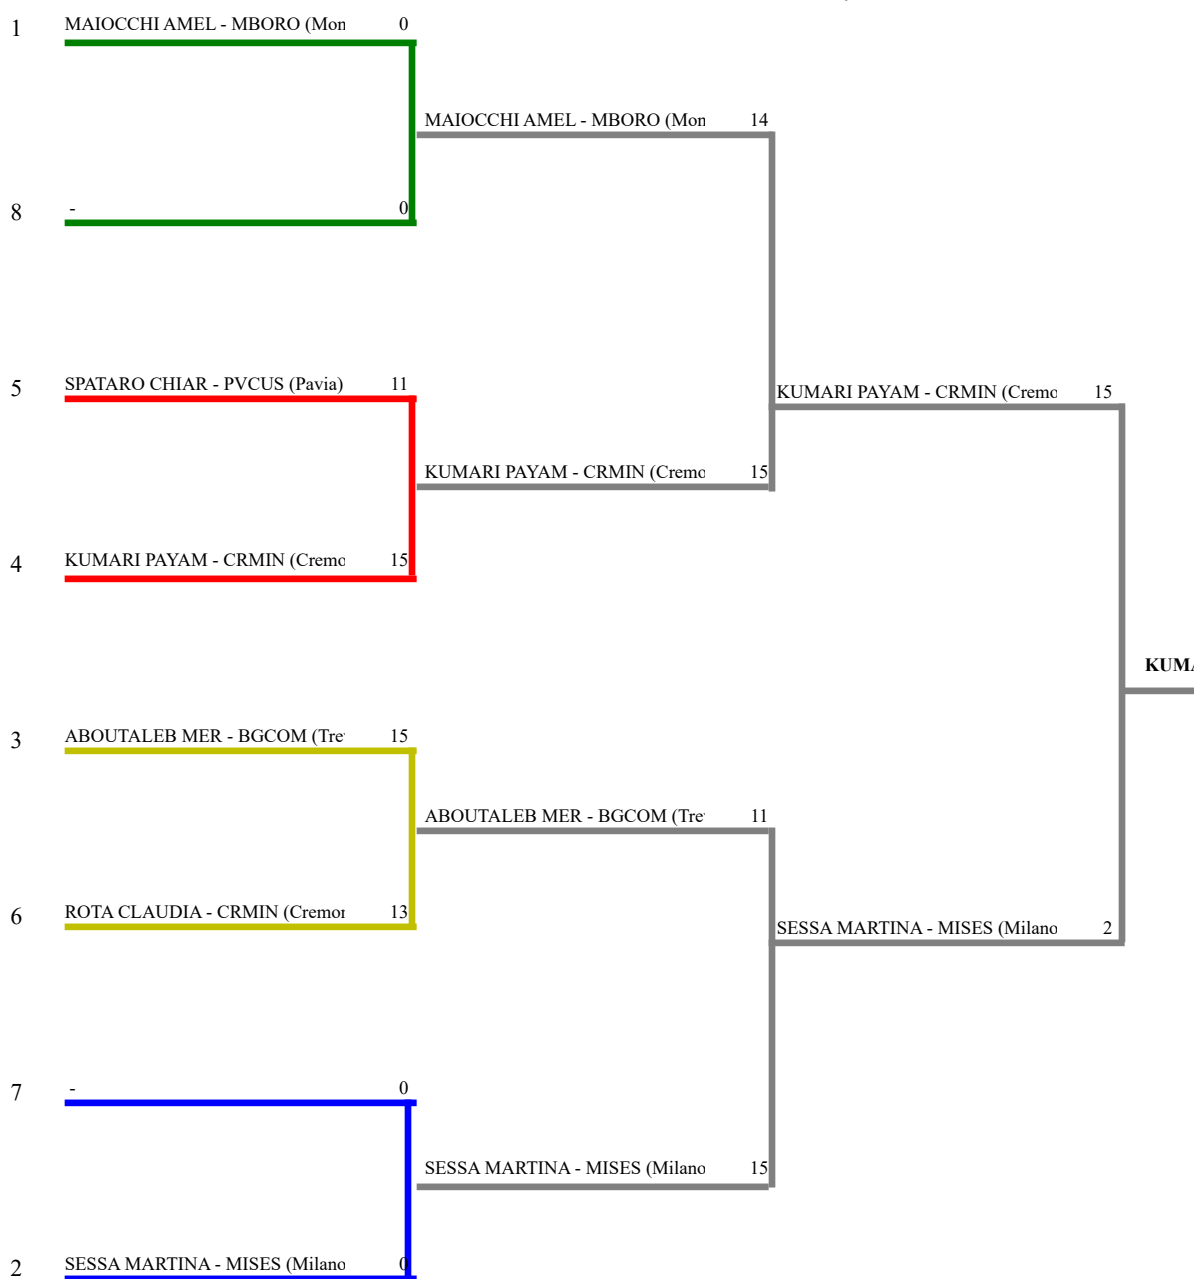

FEDERAZIONE ITALIANA SCHERMA
FEDERATION INTERNATIONALE D'ESCRIME

Classifica definitiva Sciabola femminile

1

CAMP. REG. SILVER FIORETTO SCIABOLA

Busto Arsizio (VA) - CAMPIONATO REGIONALE

Stampa: 01/06/2024 12:58

<u>Classifica</u>	<u>NumFis</u>	<u>Cognome</u>	<u>Nome</u>	<u>Del</u>	<u>Denominazione</u>
1	688088	KUMARI	PAYAM	20/02/09	MINERVIUM SCHERMA MANERBIO
2	680436	SESSA	MARTINA	27/04/04	CLUB SCHERMA SESTO
3	675490	MAIOCCHI	AMELIE	08/03/09	CLUB SCHERMA LAME ORO
	717436	ABOUTALEB	MERIAM	07/08/02	COMPAGNIA DELLA SCHERMA LOMBARDA
5	724318	SPATARO	CHIARA	10/10/00	CUS PAVIA
6	722317	ROTA	CLAUDIA	11/02/07	MINERVIUM SCHERMA MANERBIO
7	724083	BENZONI	GAIA	04/02/02	CUS PAVIA
8	722316	TALLARITA	FABIANA	18/02/07	MINERVIUM SCHERMA MANERBIO