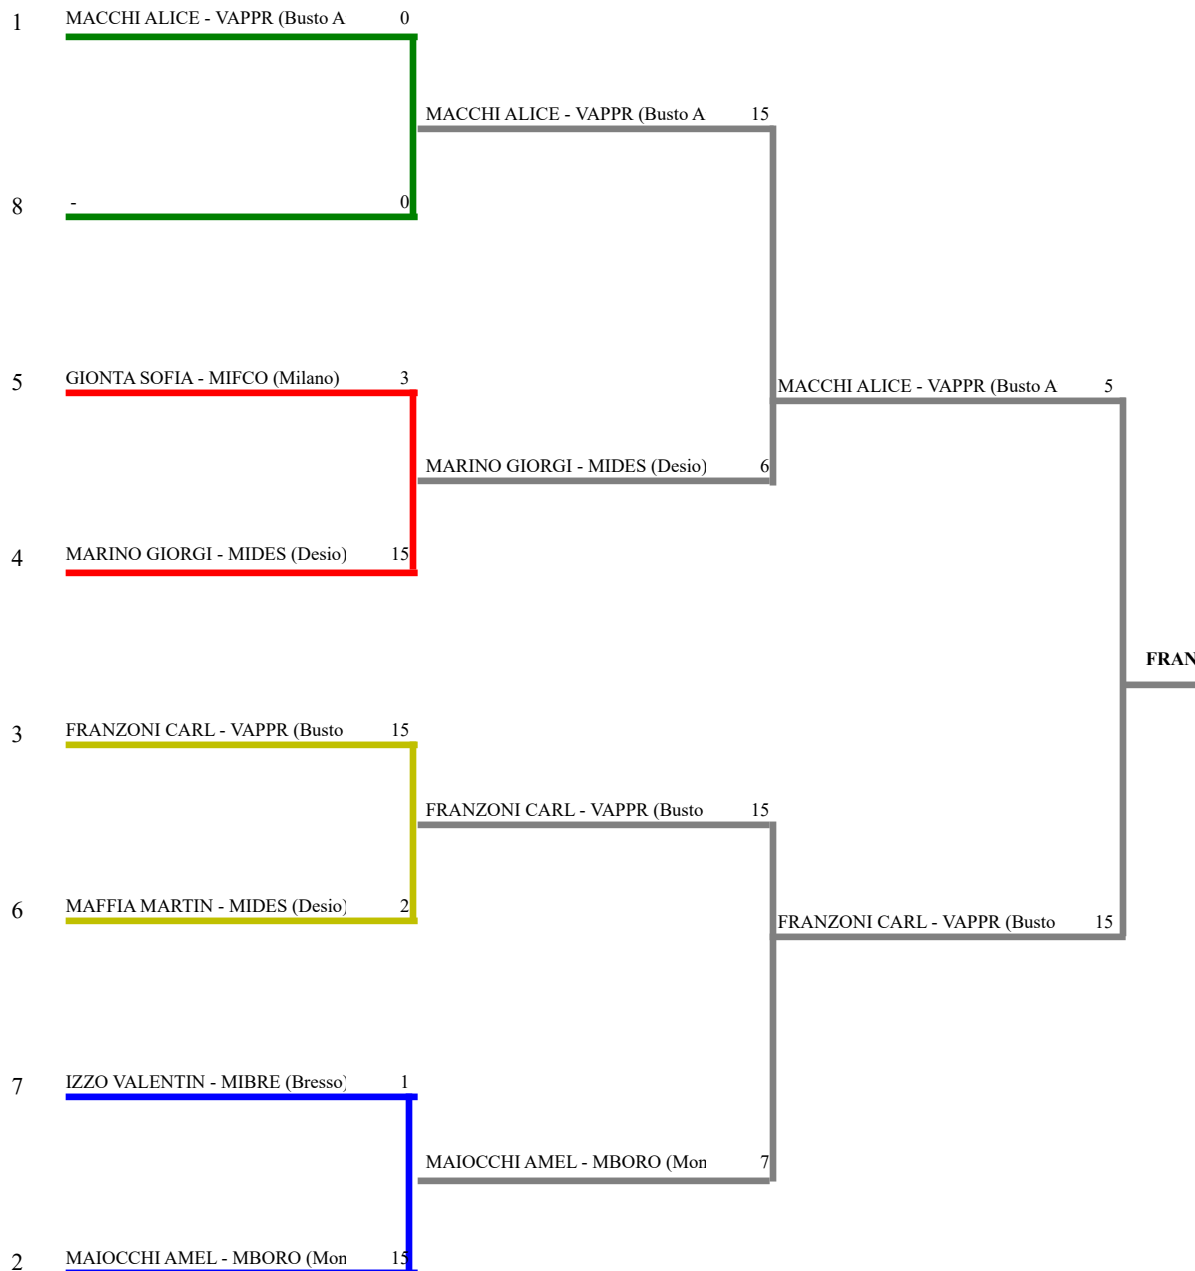

FEDERAZIONE ITALIANA SCHERMA
FEDERATION INTERNATIONALE D'ESCRIME

Classifica definitiva Fioretto femminile

1

CAMP. REG. SILVER FIORETTO SCIABOLA

Busto Arsizio (VA) - CAMPIONATO REGIONALE

Stampa: 01/06/2024 11:05

<u>Classifica</u>	<u>NumFis</u>	<u>Cognome</u>	<u>Nome</u>	<u>Del</u>	<u>Denominazione</u>
1	612575	FRANZONI	CARLOTTA	05/07/97	PRO PATRIA ET LIBERTATE BUSTO ARSIZIO
2	680305	MACCHI	ALICE	15/01/09	PRO PATRIA ET LIBERTATE BUSTO ARSIZIO
3	675490	MAIOCCHI	AMELIE	08/03/09	CLUB SCHERMA LAME ORO
	674591	MARINO	GIORGIA	06/04/08	SCHERMA DESIO
5	699717	GIONTA	SOFIA	16/10/09	FORZA E CORAGGIO MILANO
6	654960	MAFFIA	MARTINA	07/03/05	SCHERMA DESIO
7	662817	IZZO	VALENTINA	16/11/07	SCHERMA BRESSO
8	678617	CAPPELLINI	GIADA	21/03/08	SCHERMA DESIO
9	665022	KARMAOUI	MANAL	10/11/85	CDS MANGIAROTTI
10	689505	CAMPANALE	CAMILLA	04/10/08	SCHERMA MONZA