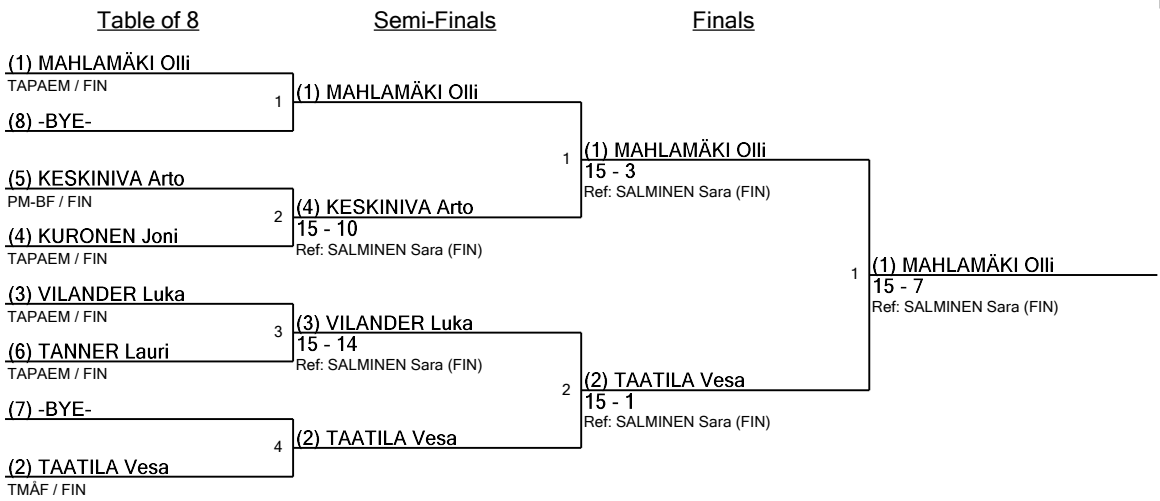

www.FencingTime.com

Senior Men's Sabre Final Ranking

Tournament: Säilän syyskisa
Date: sunnuntai 27. lokakuuta 2024 - 16.00
FIE Document: FE_FIE_0012

MS

Place	Name	Clubs	Country
1	MAHLAMÄKI Olli	TAPAEM	FIN
2	TAATILA Vesa	TMAF	FIN
3T	KESKINIVA Arto	PM-BF	FIN
3T	VILANDER Luka	TAPAEM	FIN
5	KURONEN Joni	TAPAEM	FIN
6	TANNER Lauri	TAPAEM	FIN