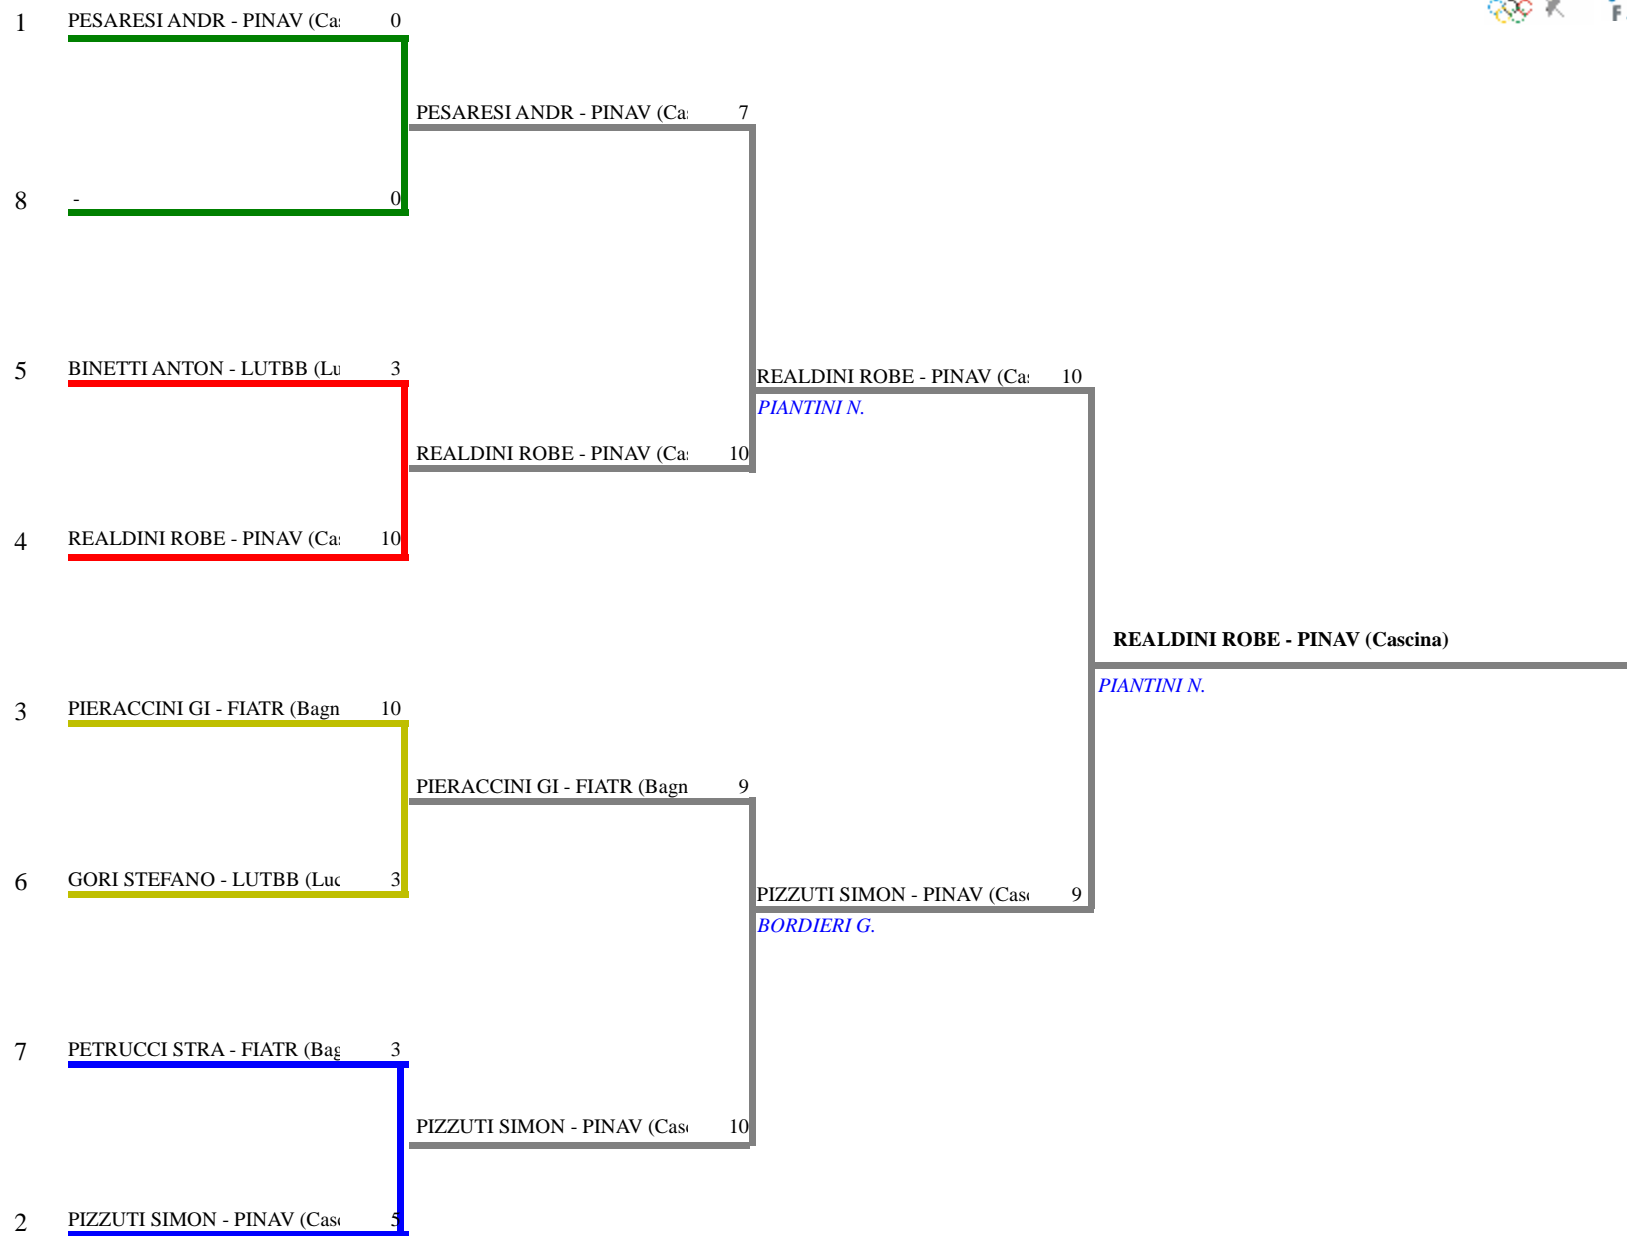

FEDERAZIONE ITALIANA SCHERMA
FEDERATION INTERNATIONALE D'ESCRIME

Classifica definitiva Spada maschile

1

TOSCANA - Campionato Regionale Non Vedet

Calcinaia (PI) - TOSCANA - Campior

Stampa: 14/04/2024 1t

<u>Classifica</u>	<u>NumFis</u>	<u>Cognome</u>	<u>Nome</u>	<u>Del</u>	<u>Denominazione</u>
1	649247	REALDINI	ROBERTO	09/09/56	CIRCOLO SCHERMA NAVACCHIO
2	653332	PIZZUTI	SIMONETTA	27/10/66	CIRCOLO SCHERMA NAVACCHIO
3	718486	PESARESI	ANDREA	02/03/73	CIRCOLO SCHERMA NAVACCHIO
	667750	PIERACCINI	GIULIO	30/05/05	CIRCOLO SCHERMA ATTRAVERSO
5	720058	BINETTI	ANTONIA	20/03/76	CLUB SCHERMA LUCCA TBB
6	671087	GORI	STEFANO	13/03/60	CLUB SCHERMA LUCCA TBB
7	652554	PETRUCCI	STRATO	01/12/54	CIRCOLO SCHERMA ATTRAVERSO

Spada maschile

TABELLONE DEI QUARTI DI FINALE