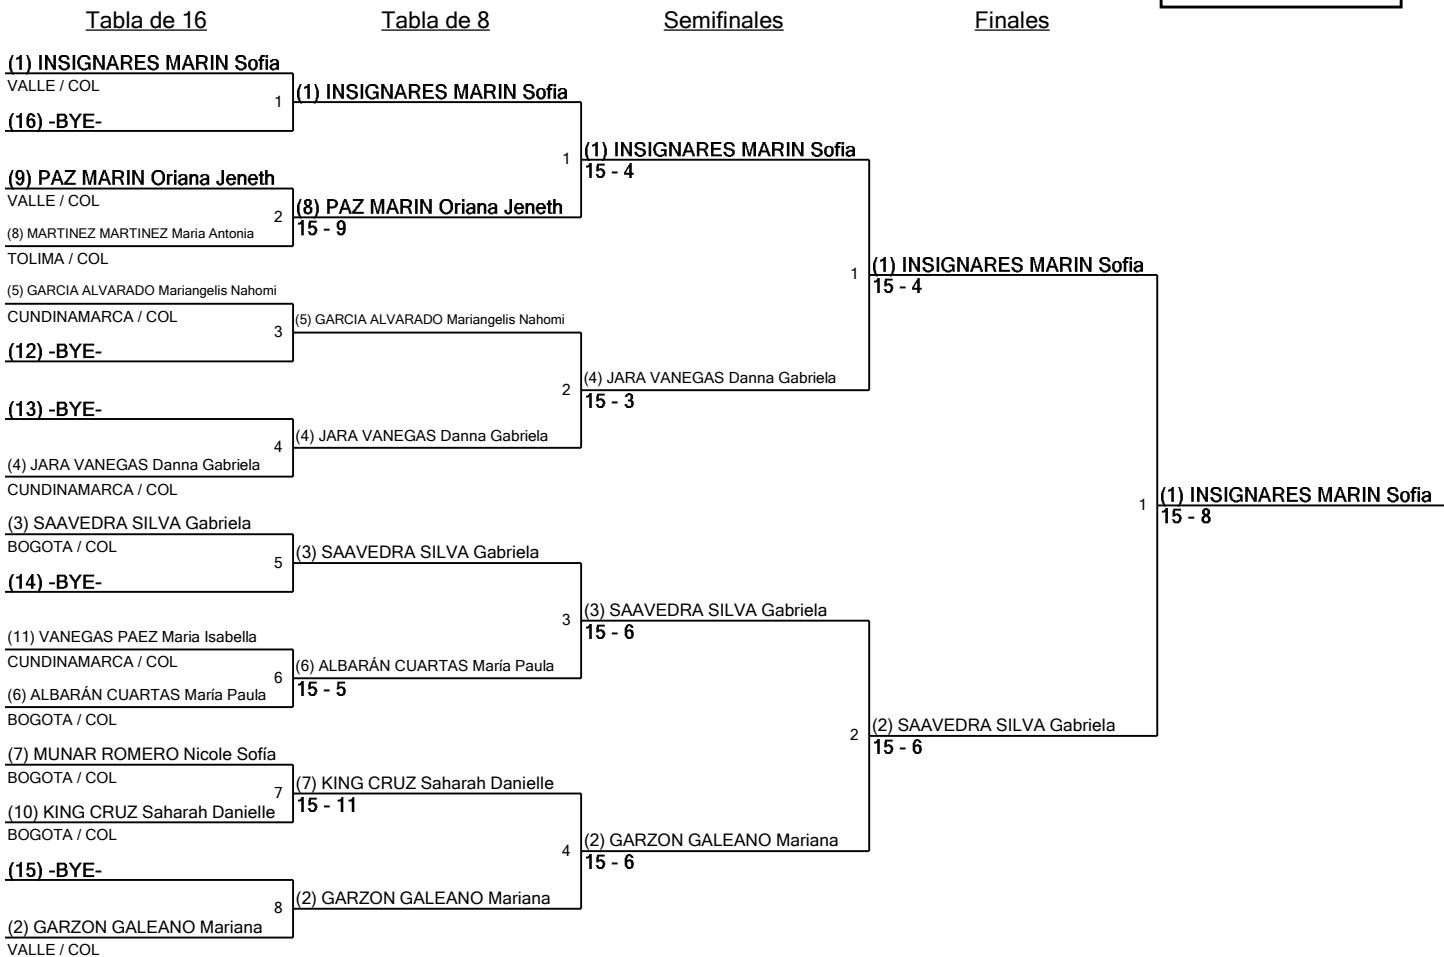

Nombre	Afiliación	#	1	2	3	4	5	V	V/M	TD	TR	Ind
KING CRUZ Saharah Danielle	BOGOTA / COL	1		D3	D1	D3	D1	0	0,00	8	20	-12
ALBARÁN CUARTAS María Paula	BOGOTA / COL	2	V5		D1	V5	D3	2	0,50	14	17	-3
GARZON GALEANO Mariana	VALLE / COL	3	V5	V5		V5	V5	4	1,00	20	3	17
MARTINEZ MARTINEZ Maria Antonia	TOLIMA / COL	4	V5	D4	D1		D4	1	0,25	14	18	-4
JARA VANEGAS Danna Gabriela	CUNDINAMARCA / COL	5	V5	V5	D0	V5		3	0,75	15	13	2

2	Árbitro(s):
----------	-------------

Nombre	Afiliación	#	1	2	3	4	5	6	V	V/M	TD	TR	Ind
SAAVEDRA SILVA Gabriela	BOGOTA / COL	1		V5	D4	V5	V5	V5	4	0,80	24	9	15
MUNAR ROMERO Nicole Sofia	BOGOTA / COL	2	D3		D1	V5	D3	V5	2	0,40	17	18	-1
INSIGNARES MARIN Sofia	VALLE / COL	3	V5	V5		V5	V5	V5	5	1,00	25	5	20
PAZ MARIN Oriana Jeneth	VALLE / COL	4	D1	D3	D0		D3	V5	1	0,20	12	20	-8
GARCIA ALVARADO Mariangelis Nahomi	CUNDINAMARCA / COL	5	D0	V5	D0	V5		V5	3	0,60	15	17	-2
VANEGAS PAEZ Maria Isabella	CUNDINAMARCA / COL	6	D0	D0	D0	D0	D1		0	0,00	1	25	-24

U-13 Sable Mujeres Siembra para Ronda #2 - ED

U13WS

Torneo: Festival Nal Sub9, Sub12, Sub15 y Copa Nal M9, M11, y M13
Fecha: domingo, 21 de julio de 2024 - 8:00 a. m.
Documento FIE: FE_FIE_0008

Siembra	Nombre	División	País	V	V/M	TD	TR	Ind	Notas
1	INSIGNARES MARIN Sofia	VALLE	COL	5	1,00	25	5	+20	Avanzado
2	GARZON GALEANO Mariana	VALLE	COL	4	1,00	20	3	+17	Avanzado
3	SAAVEDRA SILVA Gabriela	BOGOTA	COL	4	0,80	24	9	+15	Avanzado
4	JARA VANEGAS Danna Gabriela	CUNDINAMARCA	COL	3	0,75	15	13	+2	Avanzado
5	GARCIA ALVARADO Mariangelis Nahomi	CUNDINAMARCA	COL	3	0,60	15	17	-2	Avanzado
6	ALBARÁN CUARTAS María Paula	BOGOTA	COL	2	0,50	14	17	-3	Avanzado
7	MUNAR ROMERO Nicole Sofia	BOGOTA	COL	2	0,40	17	18	-1	Avanzado
8	MARTINEZ MARTINEZ Maria Antonia	TOLIMA	COL	1	0,25	14	18	-4	Avanzado
9	PAZ MARIN Oriana Jeneth	VALLE	COL	1	0,20	12	20	-8	Avanzado
10	KING CRUZ Saharah Danielle	BOGOTA	COL	0	0,00	8	20	-12	Avanzado
11	VANEGAS PAEZ Maria Isabella	CUNDINAMARCA	COL	0	0,00	1	25	-24	Avanzado