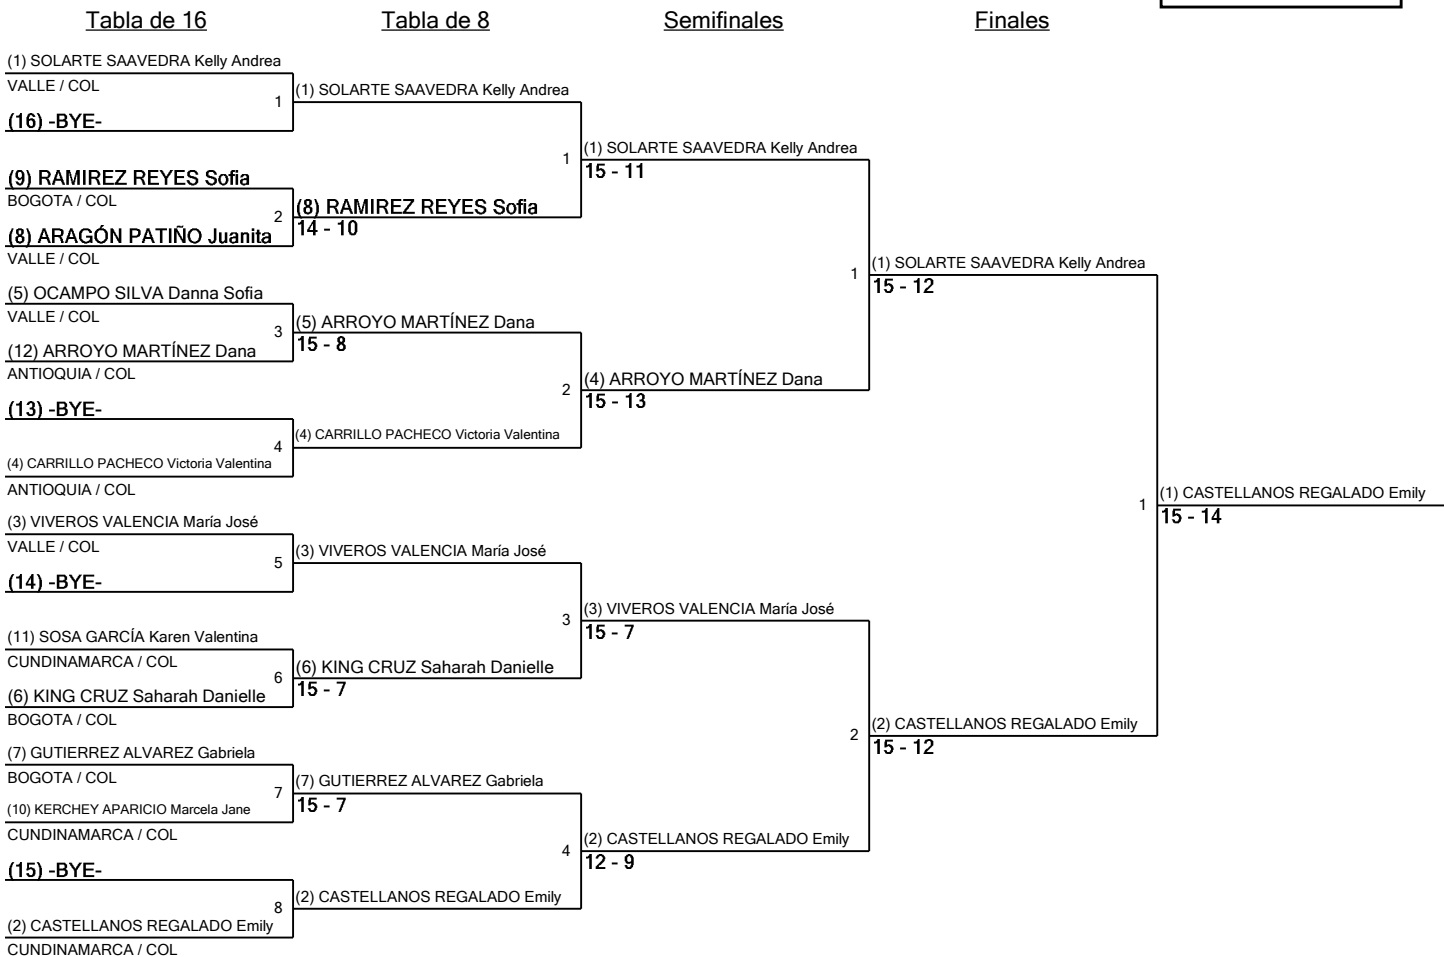

2	Árbitro(s):
----------	-------------

Nombre	Afiliación	#	1	2	3	4	5	V	V/M	TD	TR	Ind
VIVEROS VALENCIA María José	VALLE / COL	1		D3	V5	V5	V5	3	0,75	18	13	5
ARAGÓN PATIÑO Juanita	VALLE / COL	2	V5		D2	D3	V5	2	0,50	15	16	-1
CASTELLANOS REGALADO Emily	CUNDINAMARCA / COL	3	D3	V5		V5	V5	3	0,75	18	11	7
GUTIERREZ ALVAREZ Gabriela	BOGOTA / COL	4	D4	V5	D2		V5	2	0,50	16	15	1
ARROYO MARTÍNEZ Dana	ANTIOQUIA / COL	5	D1	D3	D2	D2		0	0,00	8	20	-12

U-13 Espada Mujeres Siembra para Ronda #2 - ED

U13WE

Torneo: Festival Nal Sub9, Sub12, Sub15 y Copa Nal M9, M11, y M13
Fecha: domingo, 21 de julio de 2024 - 12:00 p. m.
Documento FIE: FE_FIE_0008

Siembra	Nombre	División	País	V	V/M	TD	TR	Ind	Notas
1	SOLARTE SAAVEDRA Kelly Andrea	VALLE	COL	6	1,00	30	16	+14	Avanzado
2	CASTELLANOS REGALADO Emily	CUNDINAMARCA	COL	3	0,75	18	11	+7	Avanzado
3	VIVEROS VALENCIA María José	VALLE	COL	3	0,75	18	13	+5	Avanzado
4	CARRILLO PACHECO Victoria Valentina	ANTIOQUIA	COL	4	0,67	25	21	+4	Avanzado
5	OCAMPO SILVA Danna Sofia	VALLE	COL	4	0,67	25	23	+2	Avanzado
6	KING CRUZ Saharah Danielle	BOGOTA	COL	3	0,50	24	23	+1	Avanzado
7	GUTIERREZ ALVAREZ Gabriela	BOGOTA	COL	2	0,50	16	15	+1	Avanzado
8	ARAGÓN PATIÑO Juanita	VALLE	COL	2	0,50	15	16	-1	Avanzado
9	RAMIREZ REYES Sofia	BOGOTA	COL	2	0,33	24	23	+1	Avanzado
10	KERCHEY APARICIO Marcela Jane	CUNDINAMARCA	COL	1	0,17	20	29	-9	Avanzado
11	SOSA GARCÍA Karen Valentina	CUNDINAMARCA	COL	1	0,17	14	27	-13	Avanzado
12	ARROYO MARTÍNEZ Dana	ANTIOQUIA	COL	0	0,00	8	20	-12	Avanzado