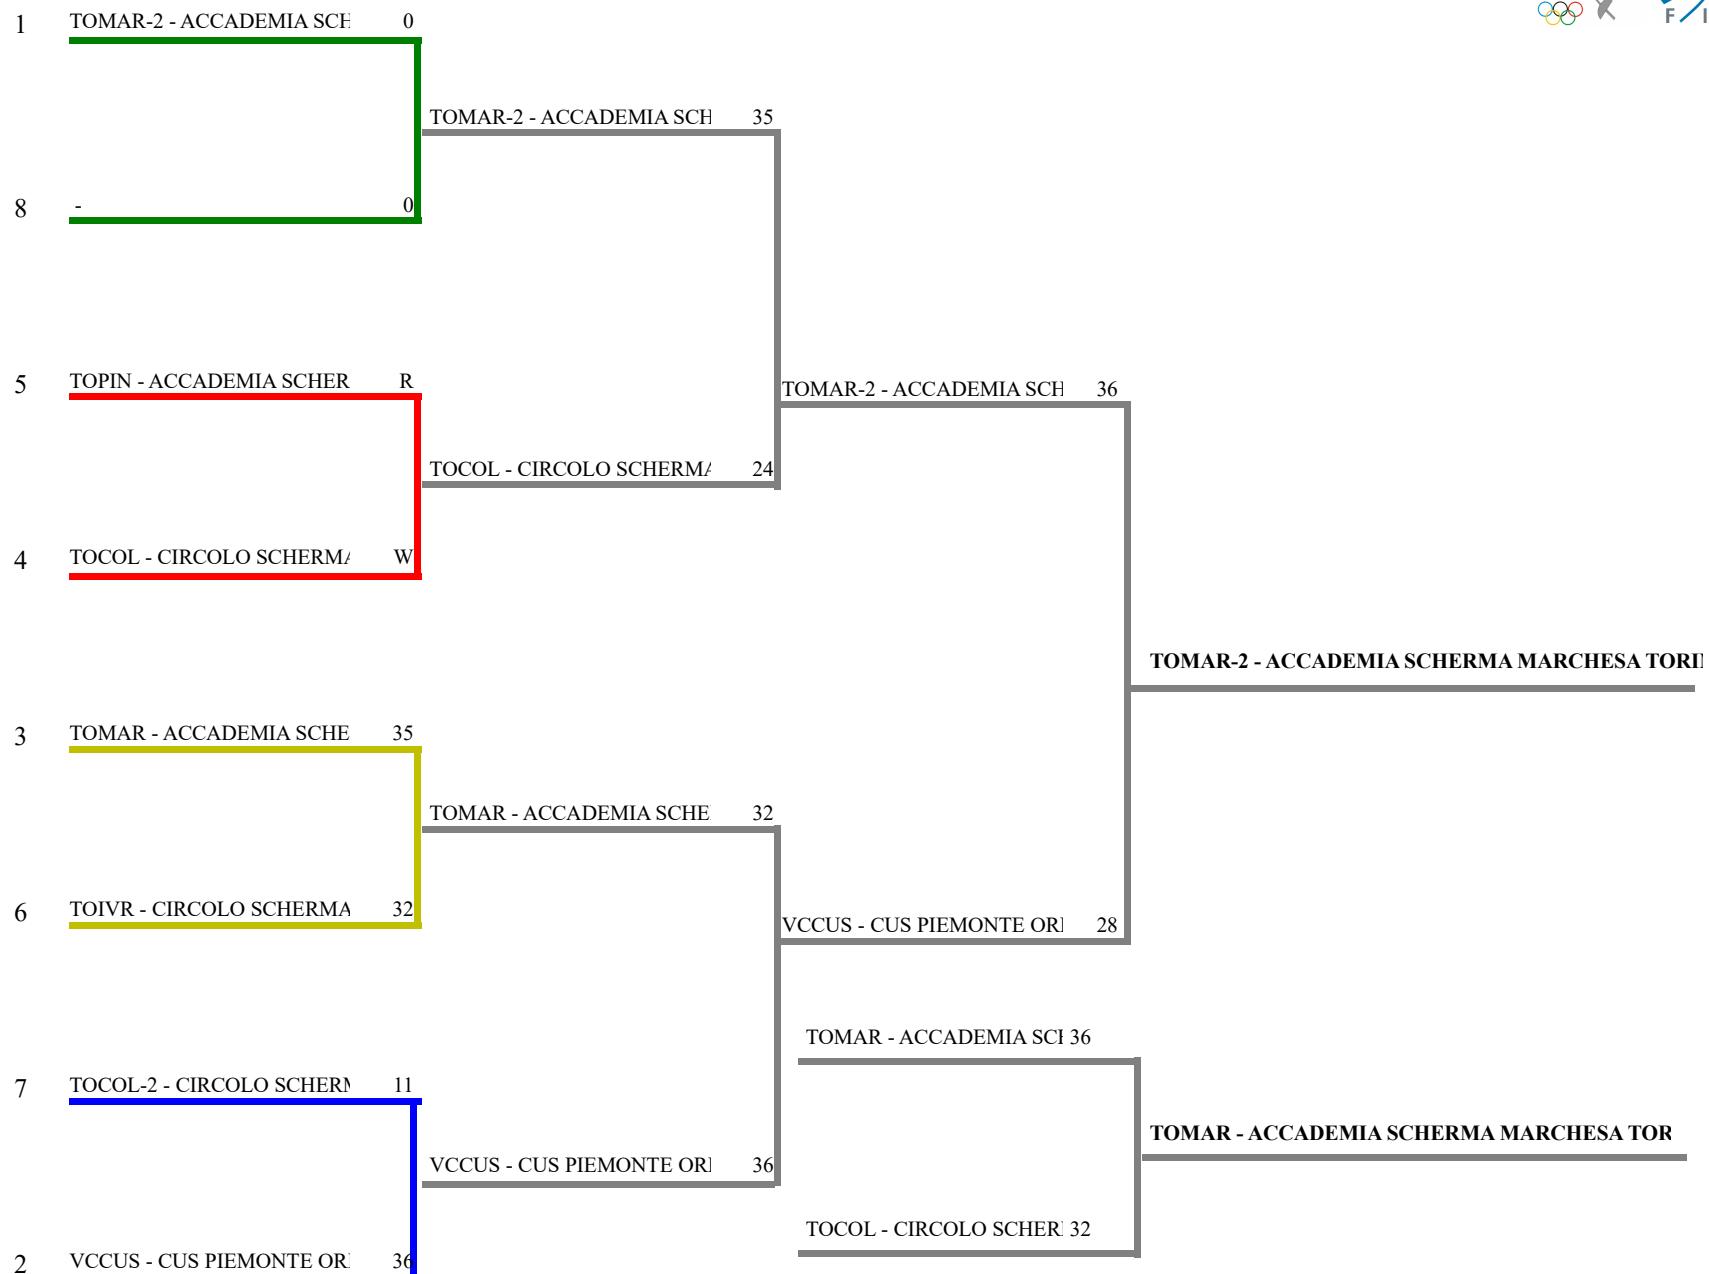

Classifica	Clas-ED	Classifica definitiva		Spada femminile a squadre		Torneo GPG a squadre Spada BAM	
		CodSoc	Sigla	Denominazione	Località		
1	1	1	10 TOMAR	2	ACCADEMIA SCHERMA MARCHESA TOF	Torino	
			CICCO VALENTINA		CROSETTI CAMILLA		RAVAZZOLI SOFIA BO
2	2	2	20335 VCCUS		CUS PIEMONTE ORIENTALE	Vercelli	
			DUSHKU ILARY		LOPEZ AMBRA		SACCHI AZZURRA DA
3	3	3	10 TOMAR		ACCADEMIA SCHERMA MARCHESA TOF	Torino	
			DE PIERRO SOFIA YUN		GHIRARDI MATILDE		WUNSCH EVA
4	4	4	2 TOCOL		CIRCOLO SCHERMA COLLEGNO	Collegno	
			BAIMA MARGHERITA		CASINI VITTORIA		CIMPOIES FRANCESC
5	5	8	20487 TOPIN		ACCADEMIA SCHERMA PINEROLO	Torino	
			BARACCO CAMILLA		FONTE MARTINA		VIGNATI GINEVRA
6	6	8	8 TOIVR		CIRCOLO SCHERMA GIUSEPPE DELFINC	Ivrea	
			BONASERA MARIAGII		IANNACCONE ALICE		OBERTO REBECCA
7	7	8	2 TOCOL	2	CIRCOLO SCHERMA COLLEGNO	Collegno	
			AGOSTO GABRIELA		COLLINO MATILDA		GIBIN ANGELICA

Spada femminile a squadre  
 TABELLONE DEI QUARTI DI FINALE

**FEDERAZIONE ITALIANA SCHERMA**  
**FEDERATION INTERNATIONALE D'ESCRIME**  
Classifica provvisoria ai gironi Spada femminile a squadre

PIEMONTE - Torneo GPG a squadre Spada MAS/GI

Torneo GPG a squadre Spada BAM-MAS-

Stampa: 04/02/2024 8:56

<u>Classif.</u>	<u>Cod.Soc.</u>	<u>Denominazione</u>	<u>Sigla/Sq.</u>	<u>Località</u>	<u>Girone</u>	<u>Tabell.ED</u>	<u>V/A</u>	<u>D-R</u>	<u>D</u>	<u>H</u>
1	10	ACCADEMIA SCHERMA MARCHESA	TOMAR-2	Torino	2	Qualif.	1,00	33	72	2
2	20335	CUS PIEMONTE ORIENTALE	VCCUS	Vercelli	1	Qualif.	1,00	20	106	1
3	10	ACCADEMIA SCHERMA MARCHESA	TOMAR	Torino	1	Qualif.	0,67	33	105	3
4	2	CIRCOLO SCHERMA COLLEGNO	TOCOL	Collegno	2	Qualif.	0,50	-1	64	4
5	20487	ACCADEMIA SCHERMA PINEROLO	TOPIN	Torino	1	Qualif.	0,33	-5	84	5
6	8	CIRCOLO SCHERMA GIUSEPPE DELI TOIVR		Ivrea	2	Qualif.	0,00	-32	40	6
7	2	CIRCOLO SCHERMA COLLEGNO	TOCOL-2	Collegno	1	Qualif.	0,00	-48	56	7