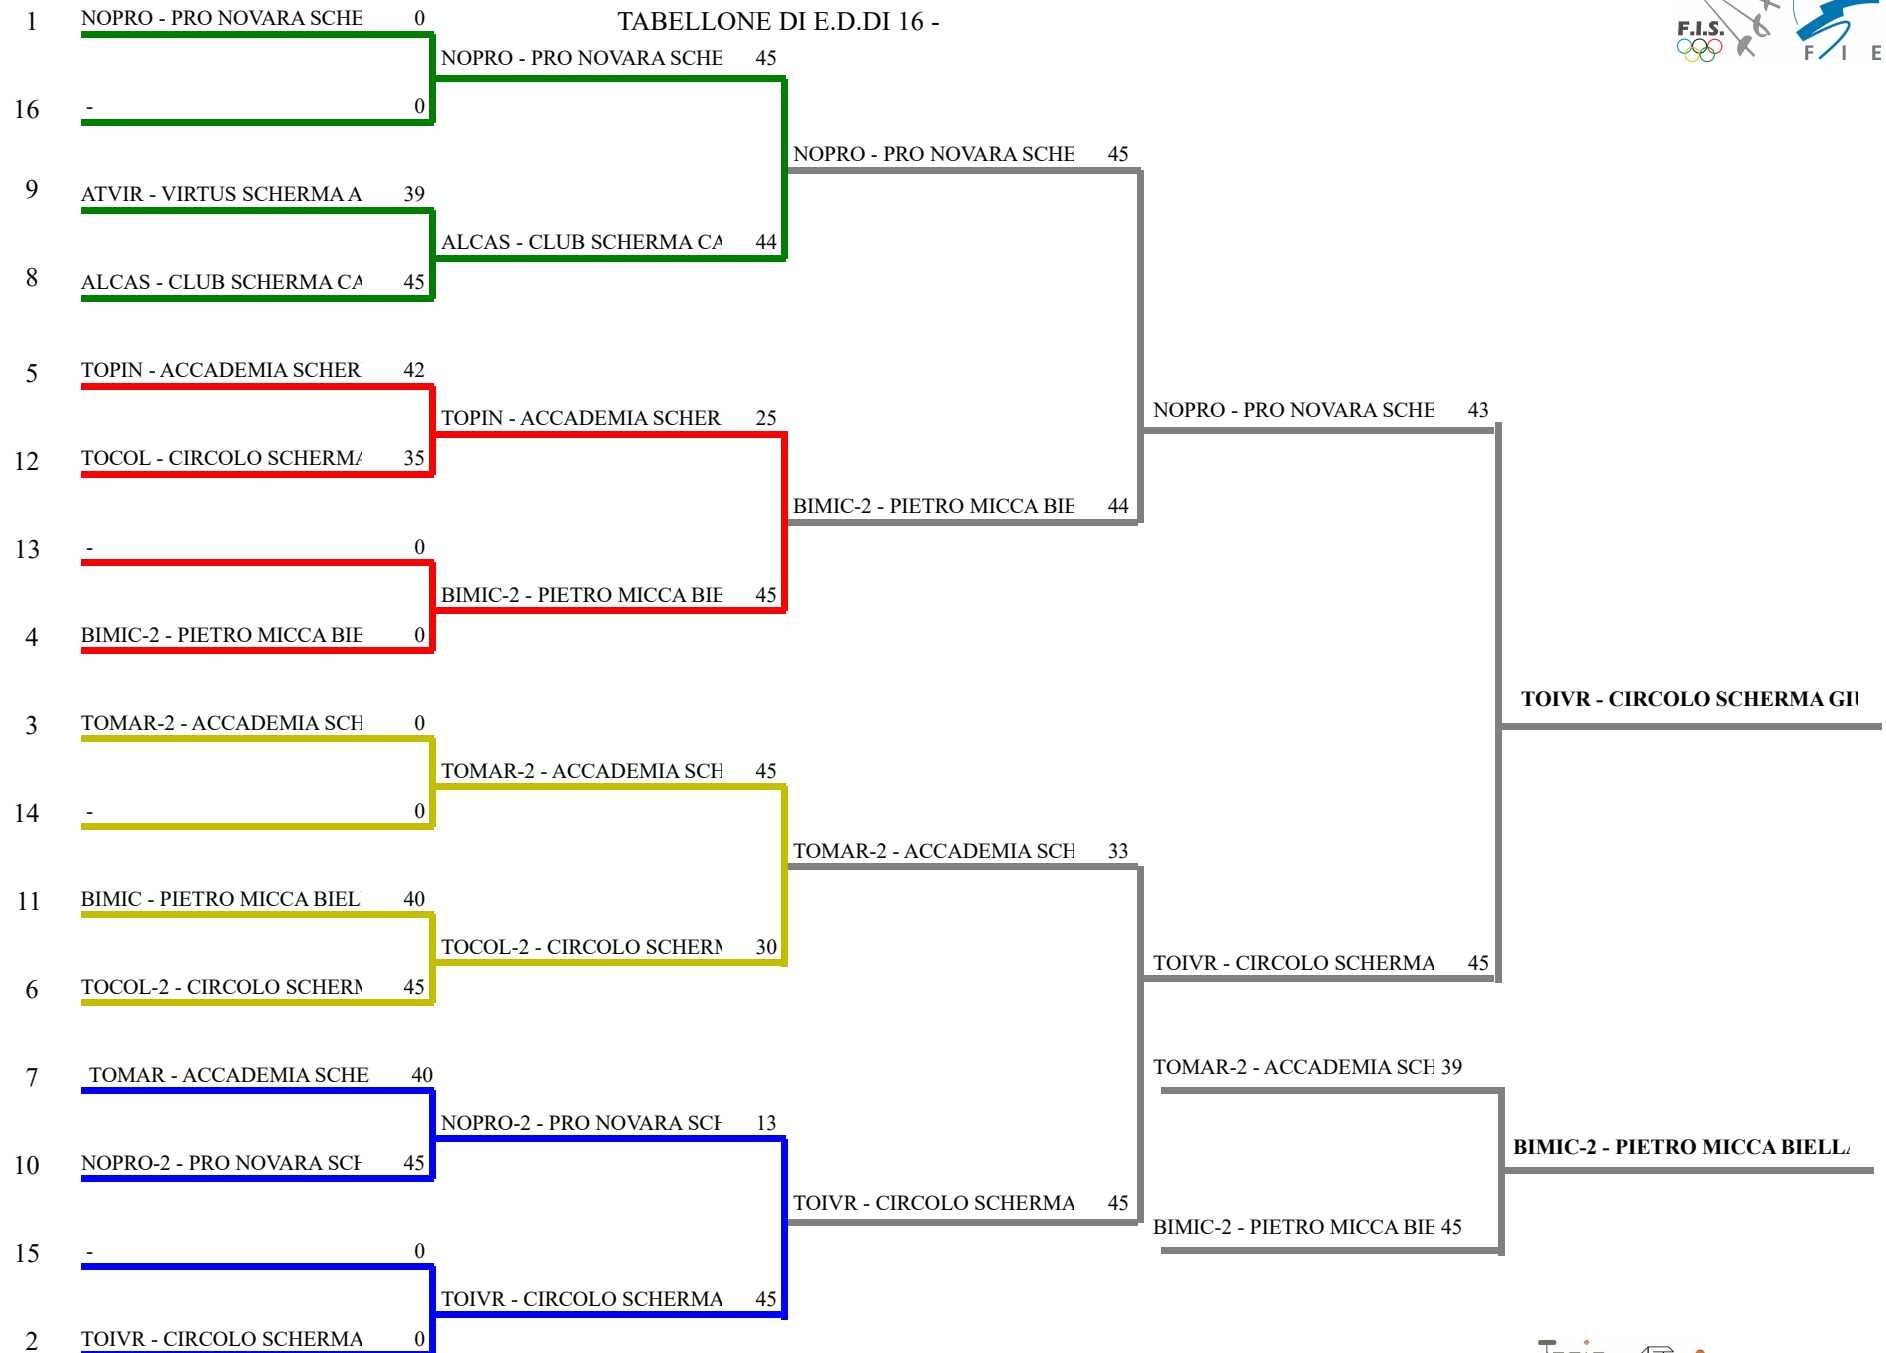

Spada femminile a squadre
TABELLONE DI E.D.DI 16 -

<u>Classif.</u>	<u>Cod.Soc.</u>	<u>Denominazione</u>	<u>Sigla/Sq.</u>	<u>Località</u>	<u>Girone</u>	<u>Tabell.ED</u>	<u>V/A</u>	<u>D-R</u>	<u>D</u>	<u>H</u>
1	3	PRO NOVARA SCHERMA	NOPRO	Novara	1	Qualif.	1,00	44	90	1
2	8	CIRCOLO SCHERMA GIUSEPPE DELI TOIVR		Ivrea	2	Qualif.	1,00	40	90	2
3	10	ACCADEMIA SCHERMA MARCHESA	TOMAR-2	Torino	3	Qualif.	1,00	39	83	3
4	172	PIETRO MICCA BIELLA	BIMIC-2	Biella	4	Qualif.	1,00	35	90	4
5	20487	ACCADEMIA SCHERMA PINEROLO	TOPIN	Torino	3	Qualif.	0,50	24	74	6
6	2	CIRCOLO SCHERMA COLLEGNO	TOCOL-2	Collegno	4	Qualif.	0,50	-12	70	5
7	10	ACCADEMIA SCHERMA MARCHESA	TOMAR	Torino	1	Qualif.	0,50	-14	67	9
8	7	CLUB SCHERMA CASALE	ALCAS	Casale Monferrato	2	Qualif.	0,50	-16	71	7
9	20184	VIRTUS SCHERMA ASTI	ATVIR	Asti	4	Qualif.	0,00	-23	67	11
10	3	PRO NOVARA SCHERMA	NOPRO-2	Novara	2	Qualif.	0,00	-24	66	8
11	172	PIETRO MICCA BIELLA	BIMIC	Biella	1	Qualif.	0,00	-30	60	10
12	2	CIRCOLO SCHERMA COLLEGNO	TOCOL	Collegno	3	Qualif.	0,00	-63	27	12