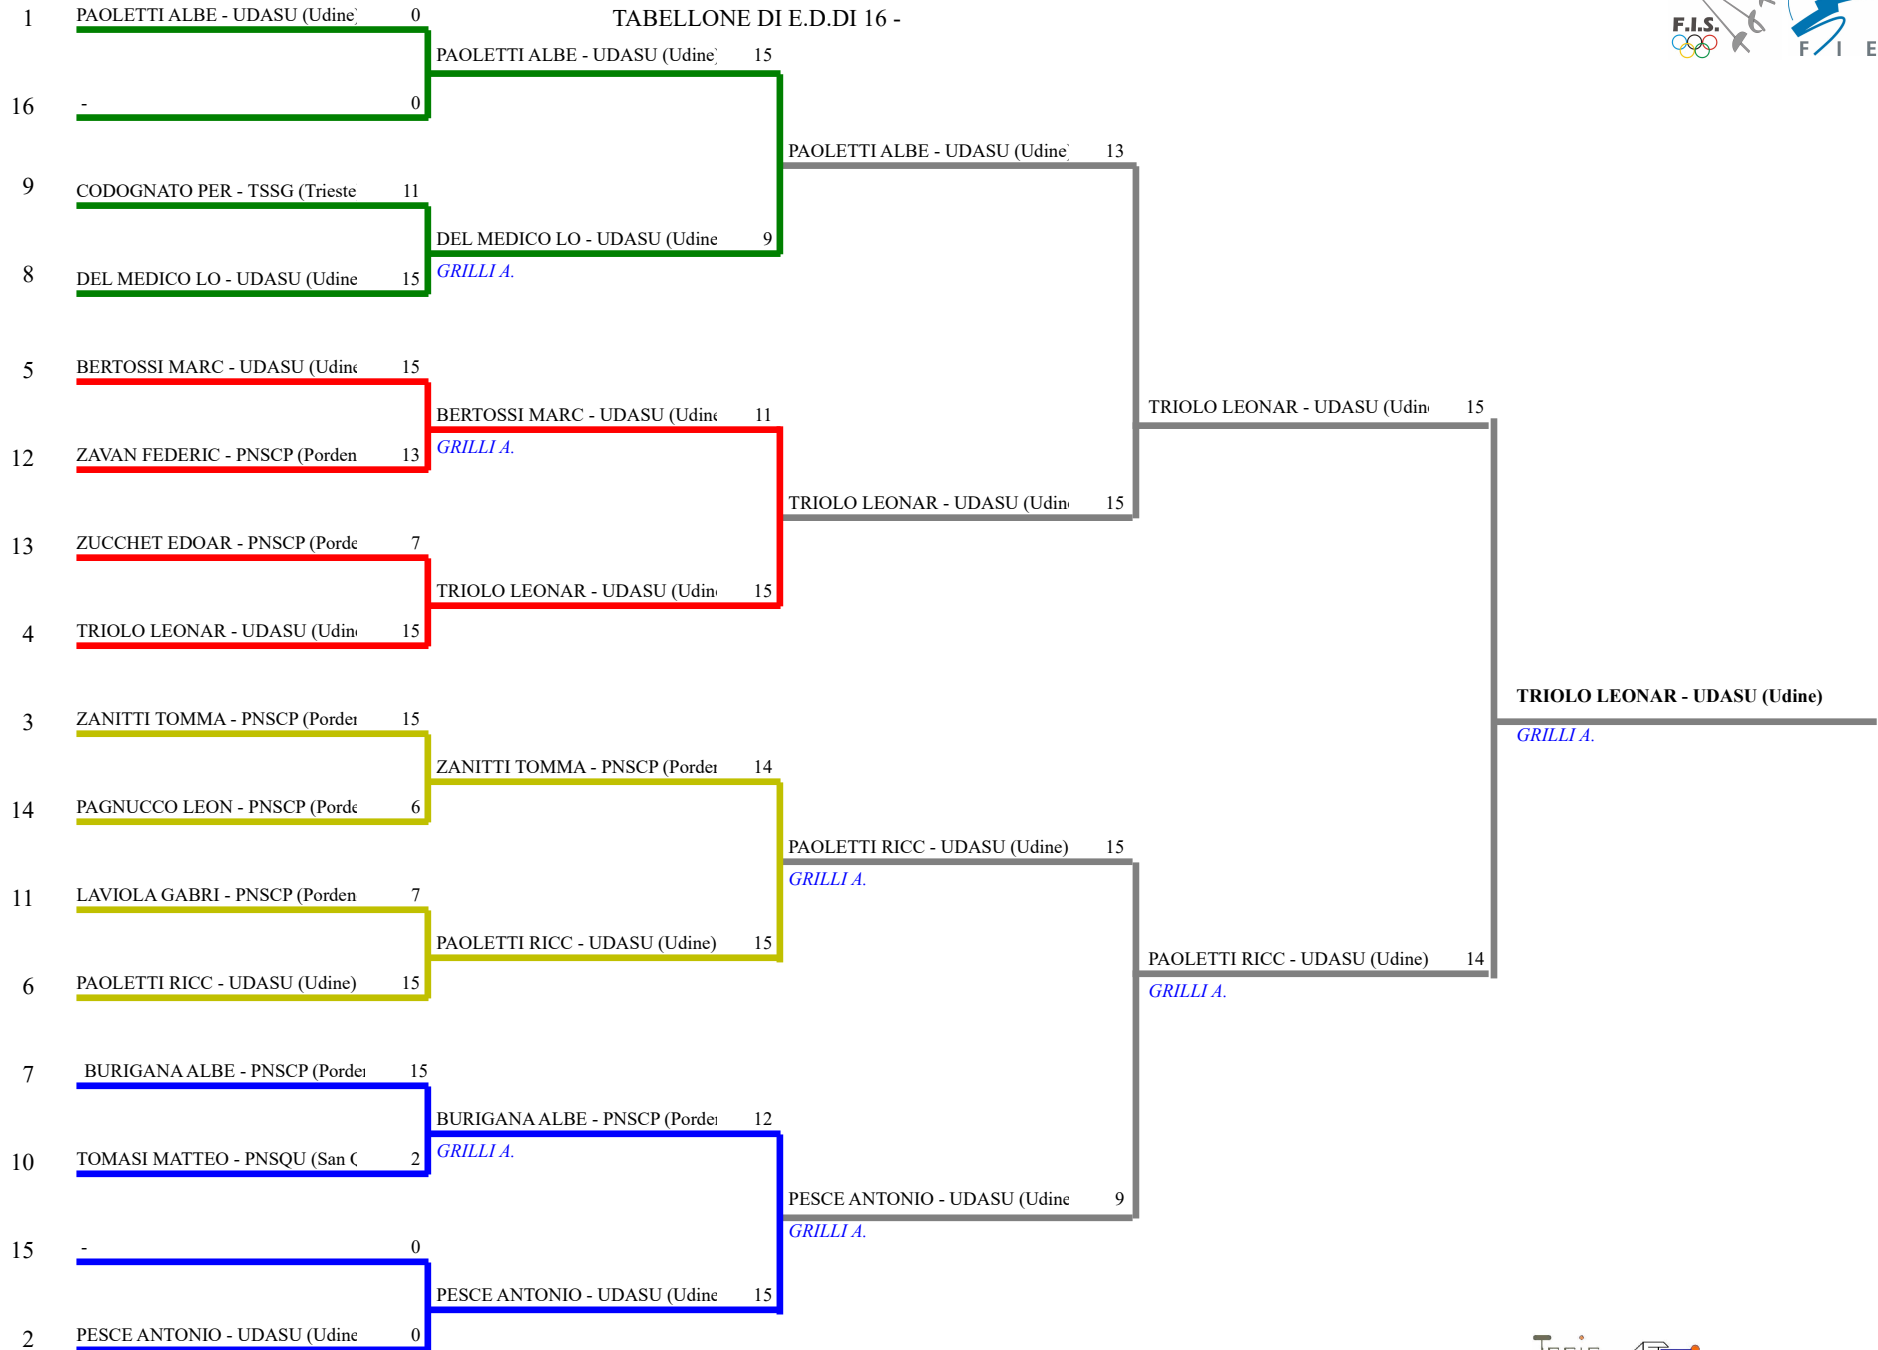

**FEDERAZIONE ITALIANA SCHERMA**  
**FEDERATION INTERNATIONALE D'ESCRIME**

Classifica definitiva Fioretto maschile

1

FVG - Campionato Regionale Assoluto Integrato

San Quirino Camp Reg Assoluto Integrato

Stampa: 25/02/2024 22:12

Fioretto maschile

TABELLONE DI E.D.DI 16 -

<u>Classifica</u>	<u>N.Fis</u>	<u>Cognome</u>	<u>Nome</u>	<u>Sigla Soc.</u>	<u>Girone</u>	<u>V/A</u>	<u>Diff.</u>	<u>Stocc.</u>	<u>Ricev..</u>	<u>Passano:</u>	14
1	662733	PAOLETTI	ALBERTO	UDASU	1	1	1,00	18	30	12	Qualificato
2	679421	PESCE	ANTONIO GUIDO	UDASU	2	2	1,00	13	30	17	Qualificato
3	685519	ZANITTI	TOMMASO	PNSCP	3	1	0,83	12	26	14	Qualificato
4	668213	TRIOLO	LEONARDO	UDASU	4	2	0,83	11	27	16	Qualificato
5	689216	BERTOSSI	MARCO	UDASU	5	2	0,67	9	27	18	Qualificato
6	674122	PAOLETTI	RICCARDO	UDASU	6	1	0,67	6	25	19	Qualificato
7	660596	BURIGANA	ALBERTO	PNSCP	7	2	0,50	7	25	18	Qualificato
8	679419	DEL MEDICO	LORENZO	UDASU	8	1	0,50	6	25	19	Qualificato
9	673565	CODOGNATO PERISSINOT	ZENO	TSSG	9	1	0,33	-7	15	22	Qualificato
10	652808	TOMASI	MATTEO	PNSQU	10	2	0,17	-13	16	29	Qualificato
11	668799	LAVIOLA	GABRIELE	PNSCP	11	2	0,17	-13	15	28	Qualificato
12	683909	ZAVAN	FEDERICO	PNSCP	12	2	0,17	-14	15	29	Qualificato
13	675790	ZUCCHET	EDOARDO	PNSCP	13	1	0,17	-14	14	28	Qualificato
14	675789	PAGNUCCO	LEONARDO	PNSCP	14	1	0,00	-21	9	30	Qualificato