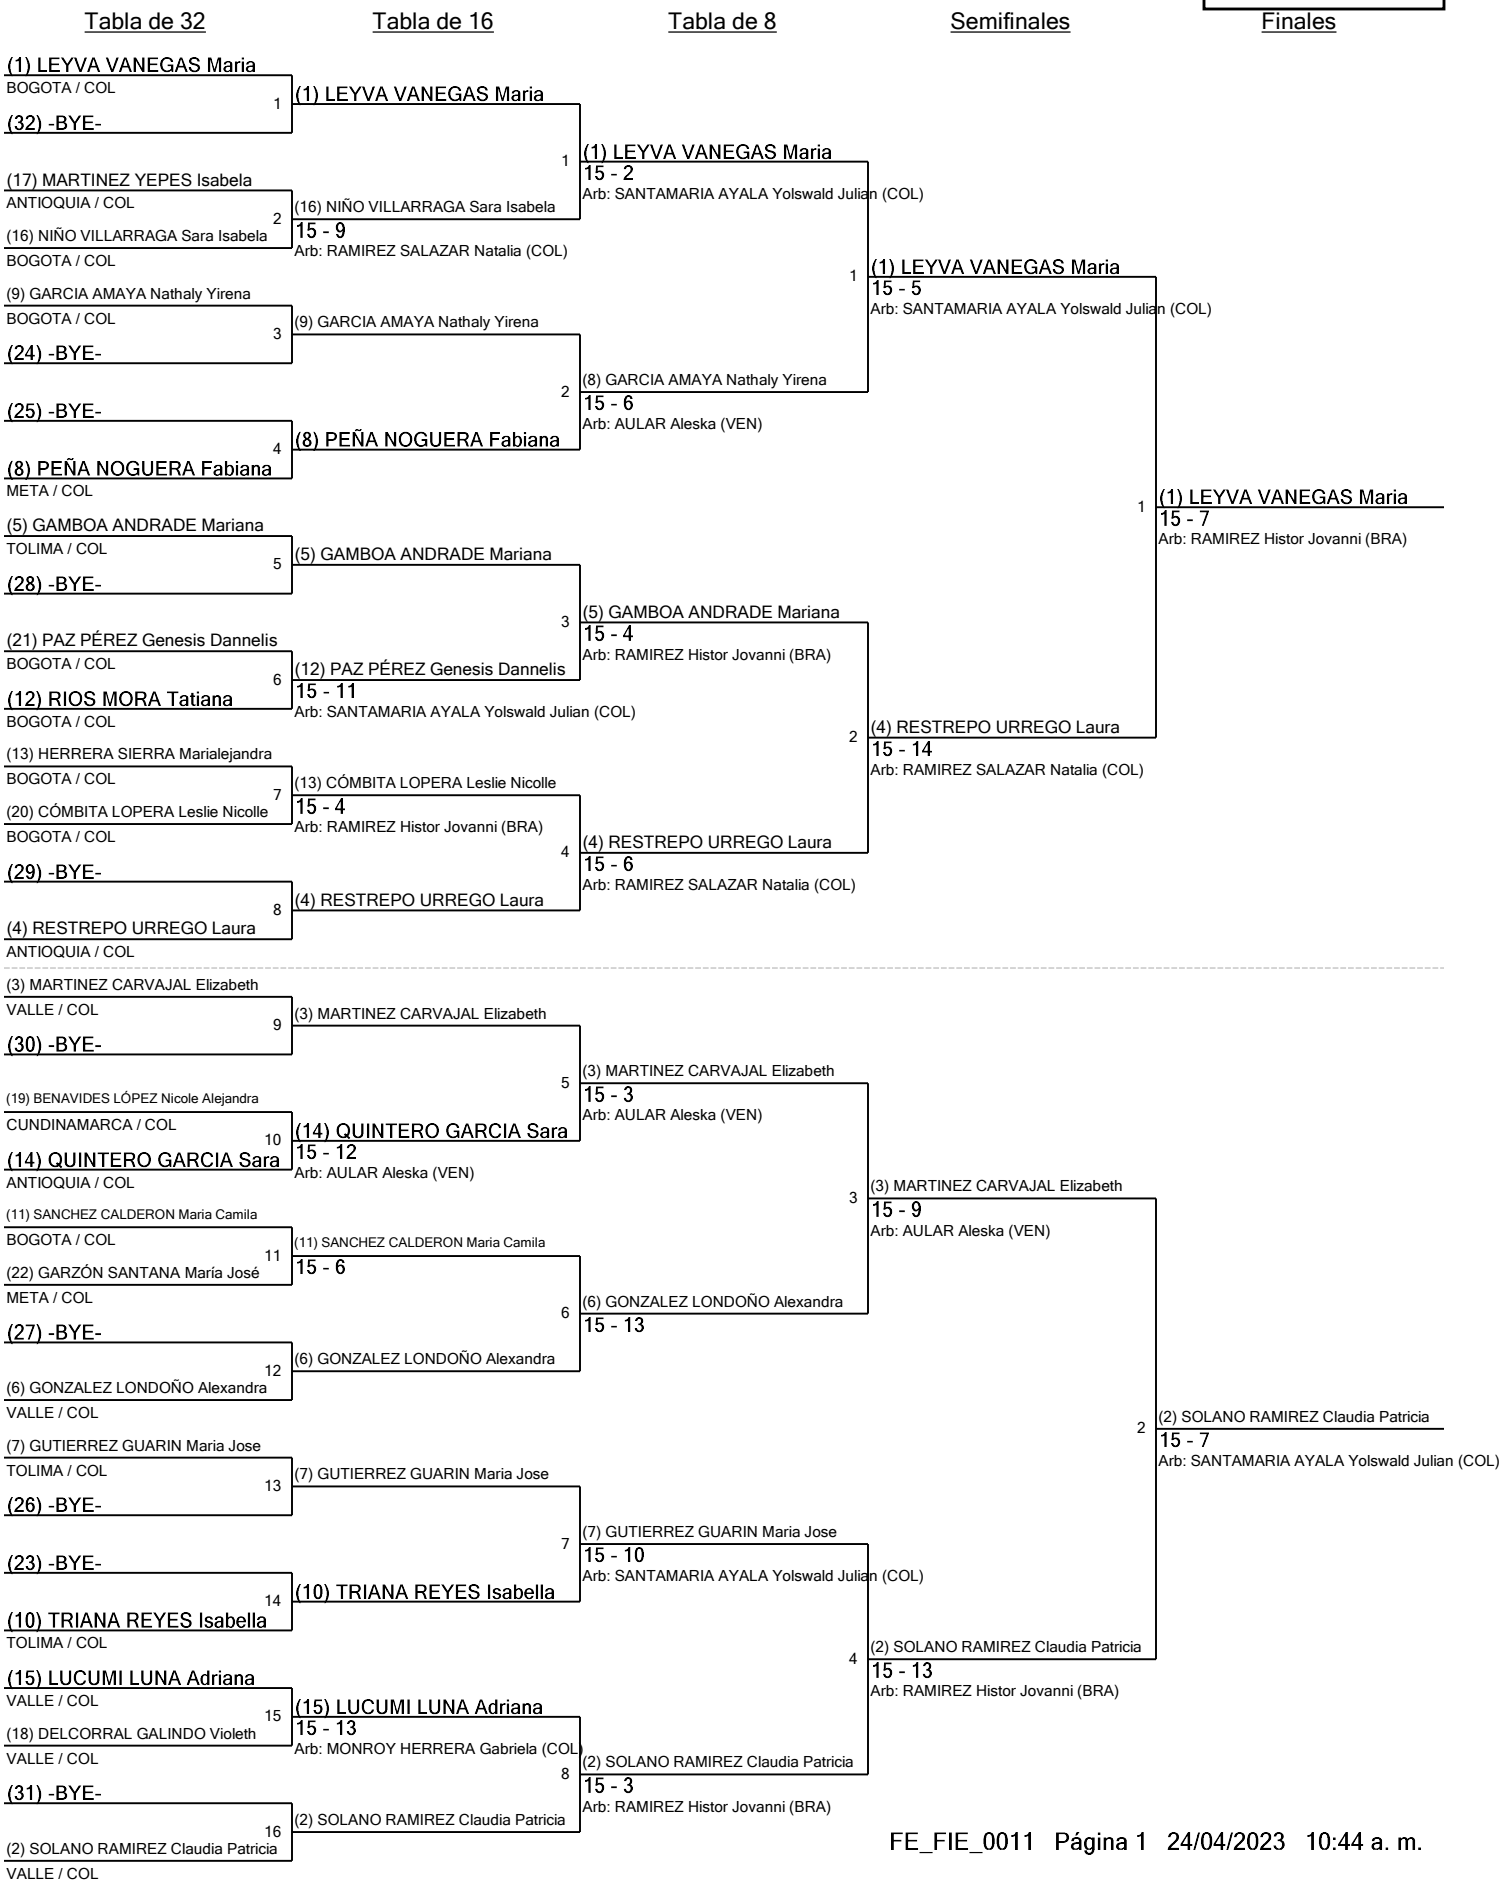

Junior Sable Mujeres - Ronda #2 - ED (Tabla de 32)

Tabla de 8

Semifinales

Finales

(1) LEYVA VANEGAS Maria BOGOTA / COL	1	(1) LEYVA VANEGAS Maria 15 - 5	Arb: SANTAMARIA AYALA Yolswald Julian (COL)	(1) LEYVA VANEGAS Maria 15 - 7	Arb: RAMIREZ Histor Jovanni (BRA)	(1) LEYVA VANEGAS Maria 15 - 10	Arb: RAMIREZ Histor Jovanni (BRA) Video: SANTAMARIA AYALA Yolswald Julian (COL)
(8) GARCIA AMAYA Nathaly Yirena BOGOTA / COL							
(5) GAMBOA ANDRADE Mariana TOLIMA / COL	2	(4) RESTREPO URREGO Laura 15 - 14	Arb: RAMIREZ SALAZAR Natalia (COL)				
(4) RESTREPO URREGO Laura ANTIOQUIA / COL							
(3) MARTINEZ CARVAJAL Elizabeth VALLE / COL	3	(3) MARTINEZ CARVAJAL Elizabeth 15 - 9	Arb: AULAR Aleska (VEN)	(2) SOLANO RAMIREZ Claudia Patricia 15 - 7	Arb: SANTAMARIA AYALA Yolswald Julian (COL)		
(6) GONZALEZ LONDOÑO Alexandra VALLE / COL							
(7) GUTIERREZ GUARIN Maria Jose TOLIMA / COL	4	(2) SOLANO RAMIREZ Claudia Patricia 15 - 13	Arb: RAMIREZ Histor Jovanni (BRA)				
(2) SOLANO RAMIREZ Claudia Patricia VALLE / COL							