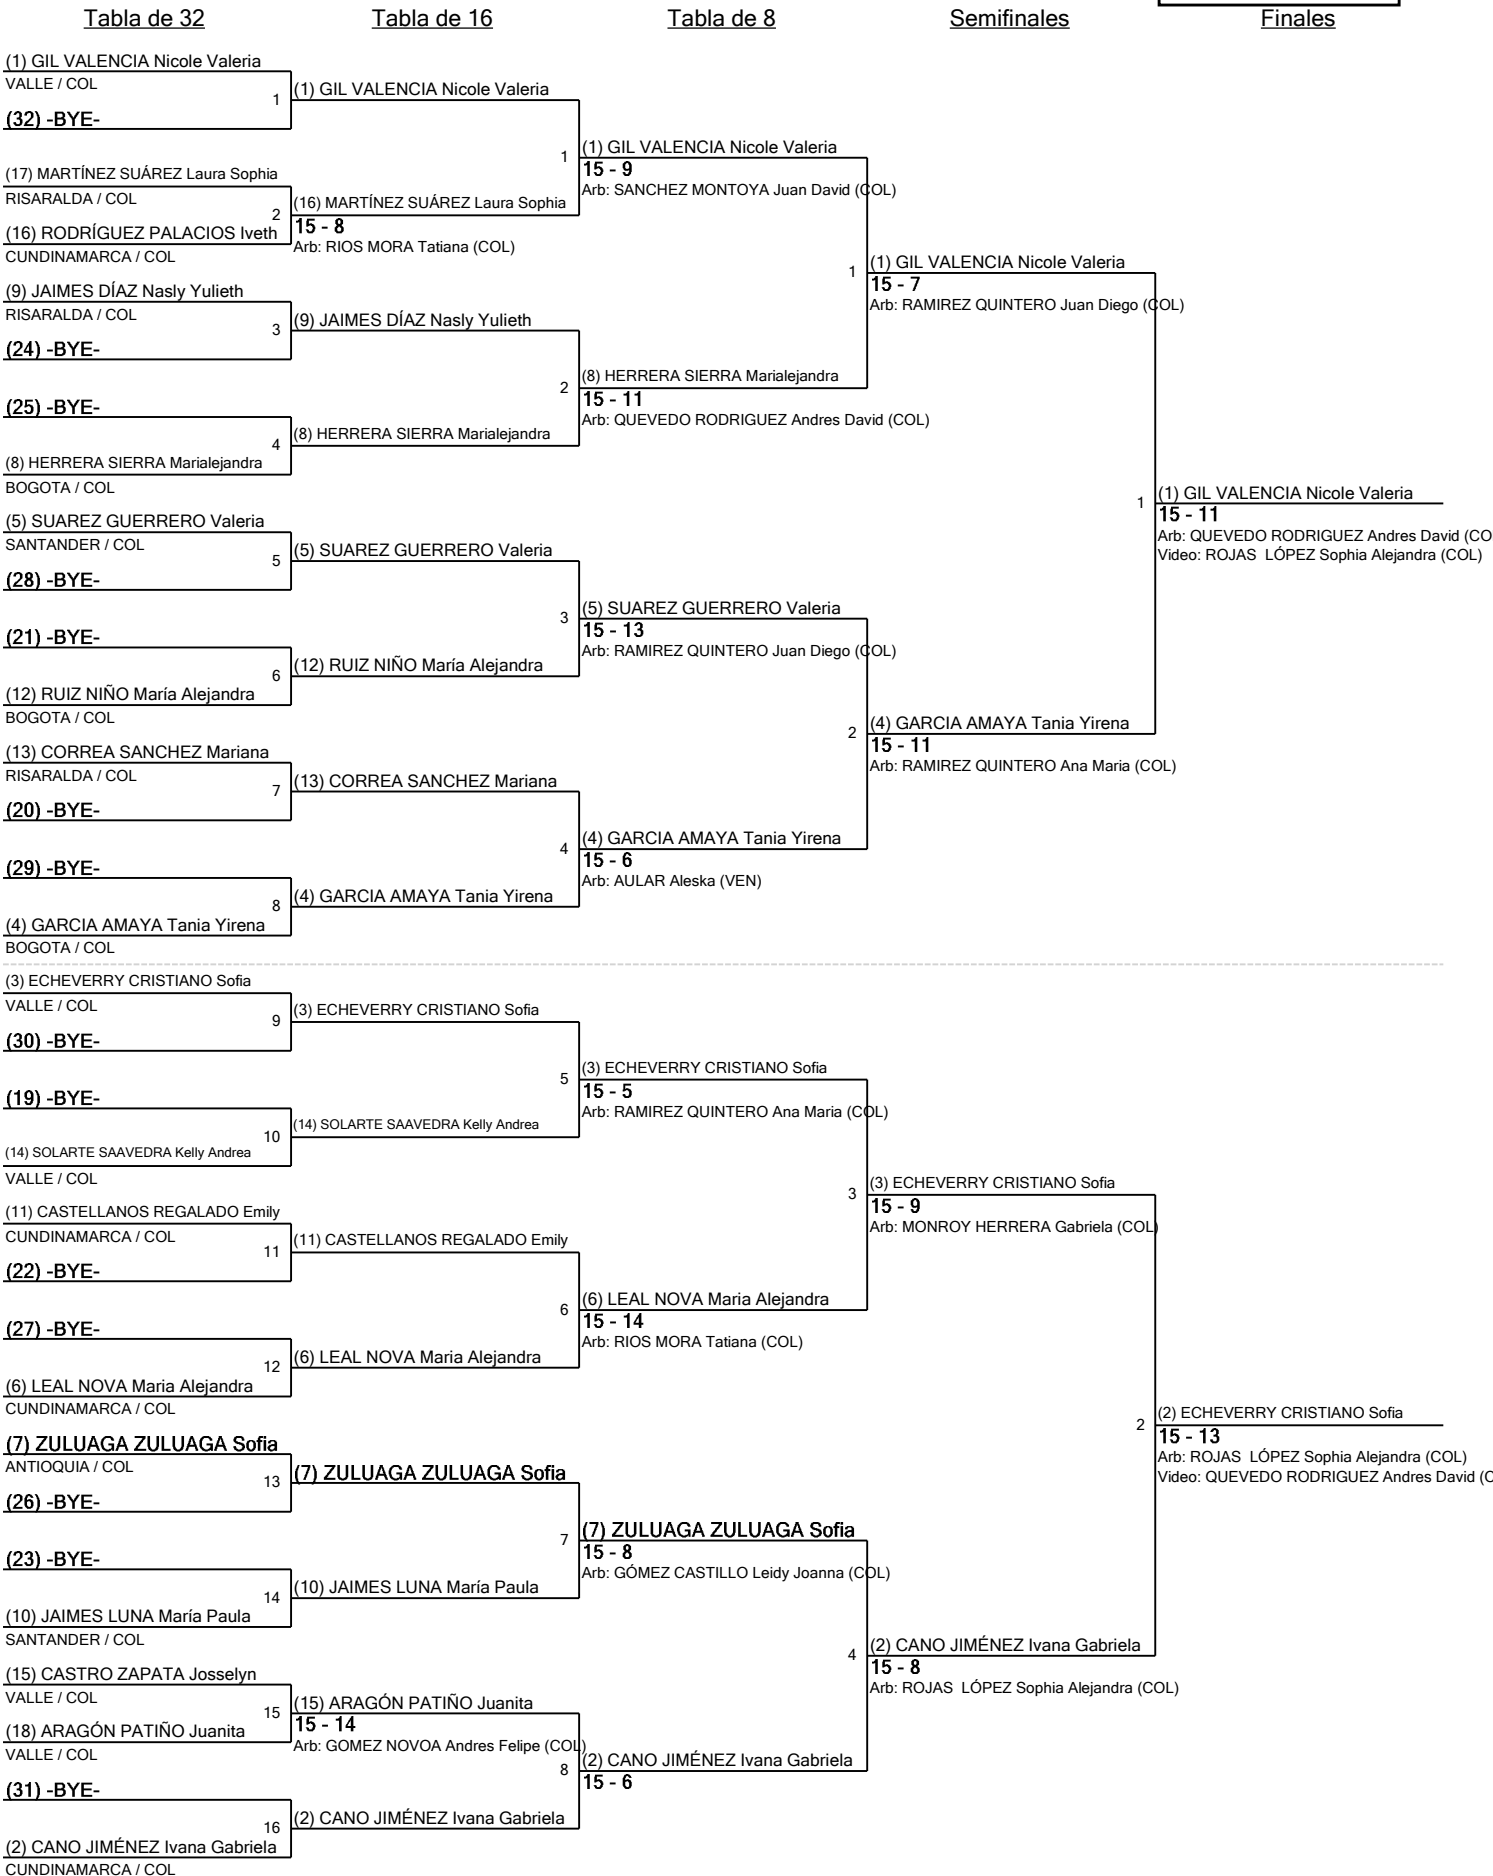

Tabla de 8

Semifinales

Finales

(1) GIL VALENCIA Nicole Valeria VALLE / COL	(1) GIL VALENCIA Nicole Valeria 15 - 7 Arb: RAMIREZ QUINTERO Juan Diego (COL)	(1) GIL VALENCIA Nicole Valeria 15 - 11 Arb: QUEVEDO RODRIGUEZ Andres David (COL) Video: ROJAS LÓPEZ Sophia Alejandra (COL)
(8) HERRERA SIERRA Marialejandra BOGOTA / COL	(4) GARCIA AMAYA Tania Yirena 15 - 11 Arb: RAMIREZ QUINTERO Ana Maria (COL)	(1) ECHEVERRY CRISTIANO Sofia 15 - 10 Arb: ROJAS LÓPEZ Sophia Alejandra (COL) Video: VELASCO PARRA Luis Fernando (COL)
(5) SUAREZ GUERRERO Valeria SANTANDER / COL	(3) ECHEVERRY CRISTIANO Sofia 15 - 9 Arb: MONROY HERRERA Gabriela (COL)	(2) ECHEVERRY CRISTIANO Sofia 15 - 13 Arb: ROJAS LÓPEZ Sophia Alejandra (COL) Video: QUEVEDO RODRIGUEZ Andres David (COL)
(4) GARCIA AMAYA Tania Yirena BOGOTA / COL	(2) CANO JIMÉNEZ Ivana Gabriela 15 - 8 Arb: ROJAS LÓPEZ Sophia Alejandra (COL)	
(3) ECHEVERRY CRISTIANO Sofia VALLE / COL		
(6) LEAL NOVA Maria Alejandra CUNDINAMARCA / COL		
(7) ZULUAGA ZULUAGA Sofia ANTIOQUIA / COL		
(2) CANO JIMÉNEZ Ivana Gabriela CUNDINAMARCA / COL		