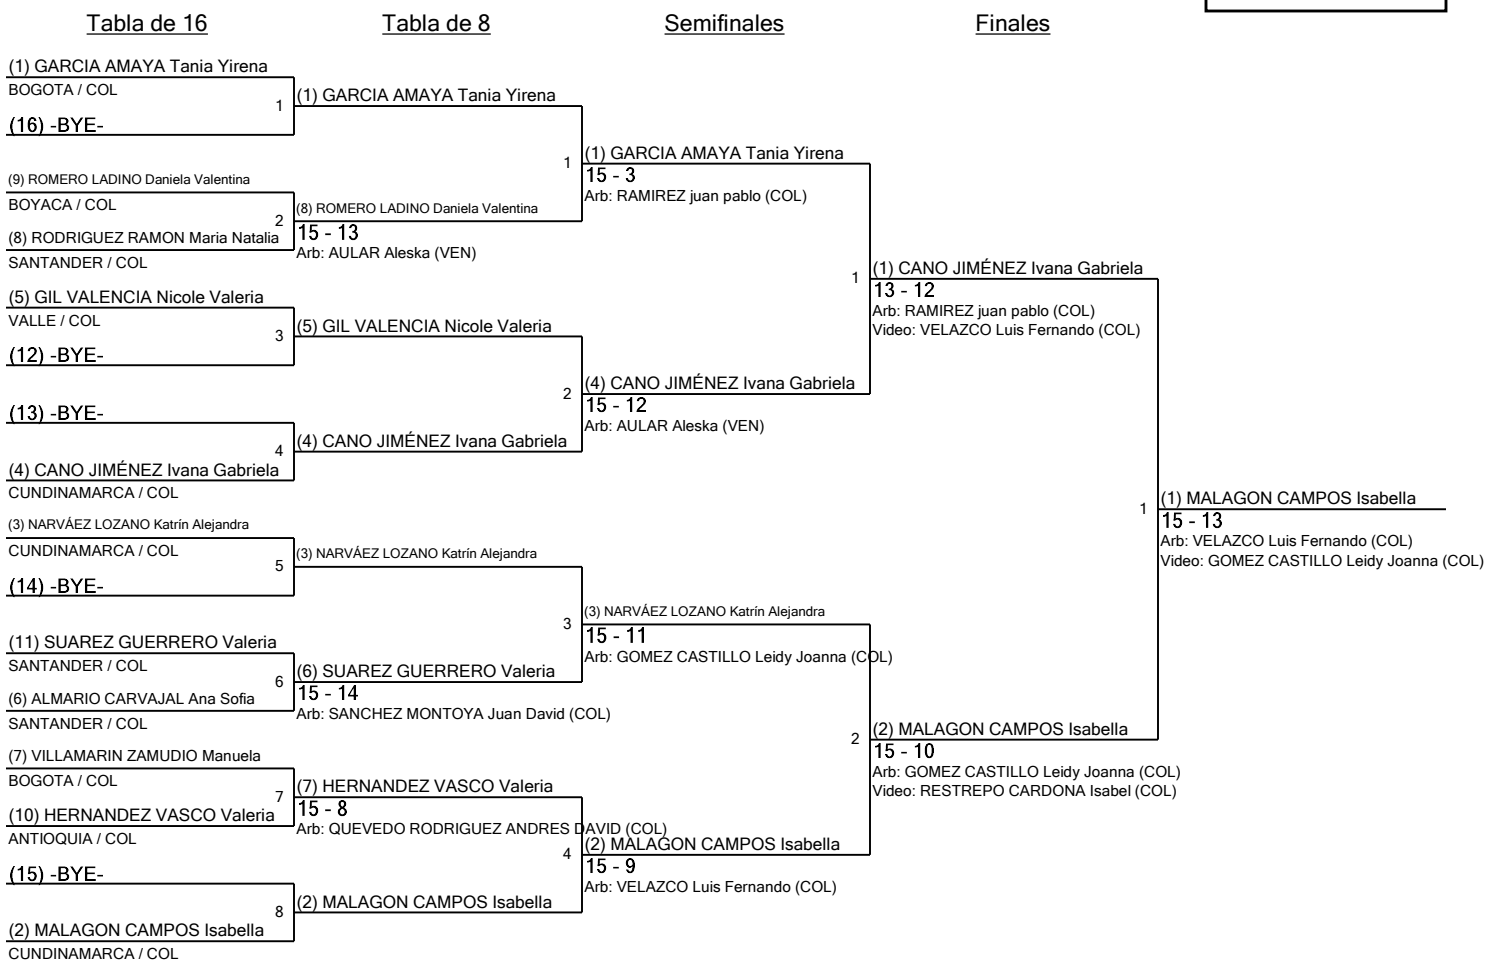

Cadet Espada Mujeres - Ronda #2 - ED (Tabla de 16)

www.FencingTime.com

Cadet Espada Mujeres Clasificación final

CDTWE

Torneo: Copa Elite Nacional Interligas E Interclubes Espada
Fecha: domingo, 30 de abril de 2023 - 1:30 p. m.
Documento FIE: FE_FIE_0012

Lugar	Nombre	División	País
1	MALAGON CAMPOS Isabella	CUNDINAMARCA	COL
2	CANO JIMÉNEZ Ivana Gabriela	CUNDINAMARCA	COL
3T	NARVÁEZ LOZANO Katrín Alejandra	CUNDINAMARCA	COL
3T	GARCÍA AMAYA Tania Yirena	BOGOTA	COL
5	GIL VALENCIA Nicole Valeria	VALLE	COL
6	ROMERO LADINO Daniela Valentina	BOYACA	COL
7	HERNANDEZ VASCO Valeria	ANTIOQUIA	COL
8	SUAREZ GUERRERO Valeria	SANTANDER	COL
9	ALMARIO CARVAJAL Ana Sofía	SANTANDER	COL
10	VILLAMARIN ZAMUDIO Manuela	BOGOTA	COL
11	RODRIGUEZ RAMON Maria Natalia	SANTANDER	COL