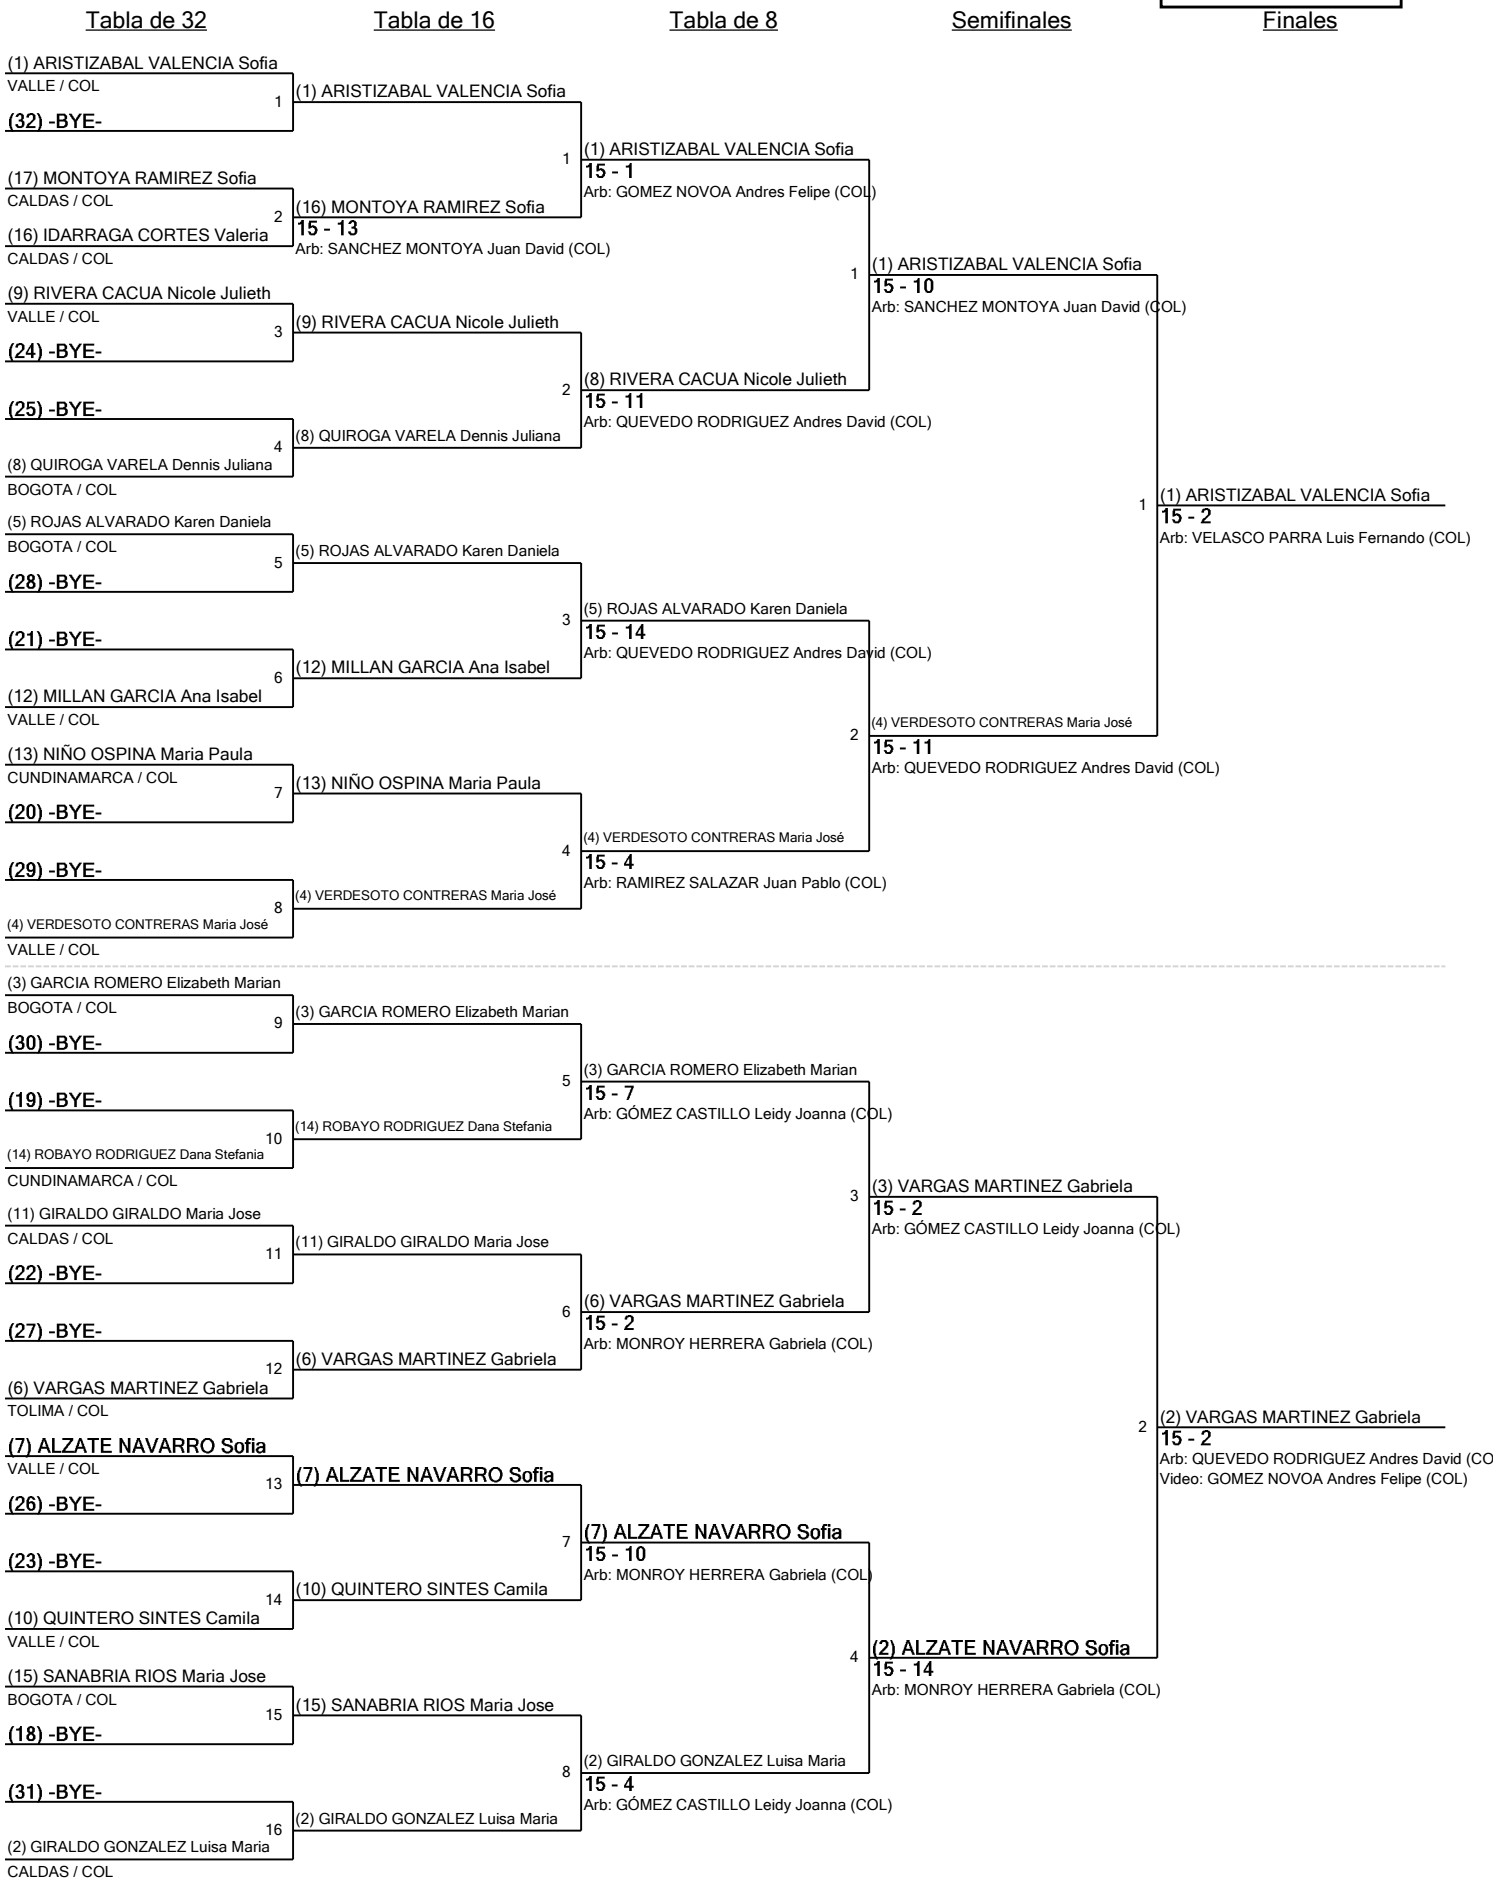

Cadet Florete Mujeres Siembra para Ronda #2 - ED

CDTWF

Torneo: Copa Elite Nacional Cadete, Juvenil y Mayores Individual y Equipos
Fecha: viernes, 26 de abril de 2024 - 8:00 a. m.
Documento FIE: FE_FIE_0008

Siembra	Nombre	División	País	V	V/M	TD	TR	Ind	Notas
1	ARISTIZABAL VALENCIA Sofia	VALLE	COL	5	1,00	25	6	+19	Avanzado
2	GIRALDO GONZALEZ Luisa Maria	CALDAS	COL	4	1,00	20	5	+15	Avanzado
3	GARCIA ROMERO Elizabeth Marian	BOGOTA	COL	5	1,00	25	14	+11	Avanzado
4	VERDESOTO CONTRERAS Maria José	VALLE	COL	4	0,80	22	11	+11	Avanzado
5	ROJAS ALVARADO Karen Daniela	BOGOTA	COL	4	0,80	21	16	+5	Avanzado
6	VARGAS MARTINEZ Gabriela	TOLIMA	COL	3	0,75	16	8	+8	Avanzado
7	ALZATE NAVARRO Sofia	VALLE	COL	3	0,60	22	13	+9	Avanzado
8	QUIROGA VARELA Dennis Juliana	BOGOTA	COL	3	0,60	17	15	+2	Avanzado
9	RIVERA CACUA Nicole Julieth	VALLE	COL	2	0,50	13	14	-1	Avanzado
10	QUINTERO SINTES Camila	VALLE	COL	2	0,40	17	16	+1	Avanzado
11	GIRALDO GIRALDO Maria Jose	CALDAS	COL	2	0,40	13	20	-7	Avanzado
12	MILLAN GARCIA Ana Isabel	VALLE	COL	1	0,25	9	16	-7	Avanzado
13	NINO OSPINA Maria Paula	CUNDINAMARCA	COL	1	0,20	15	22	-7	Avanzado
14	ROBAYO RODRIGUEZ Dana Stefania	CUNDINAMARCA	COL	1	0,20	11	20	-9	Avanzado
15	SANABRIA RÍOS Maria Jose	BOGOTA	COL	0	0,00	5	20	-15	Avanzado
16	IDARRAGA CORTES Valeria	CALDAS	COL	0	0,00	8	25	-17	Avanzado
17	MONTOYA RAMIREZ Sofia	CALDAS	COL	0	0,00	7	25	-18	Avanzado

Cadet Florete Mujeres - Ronda #2 - ED (Tabla de 32)