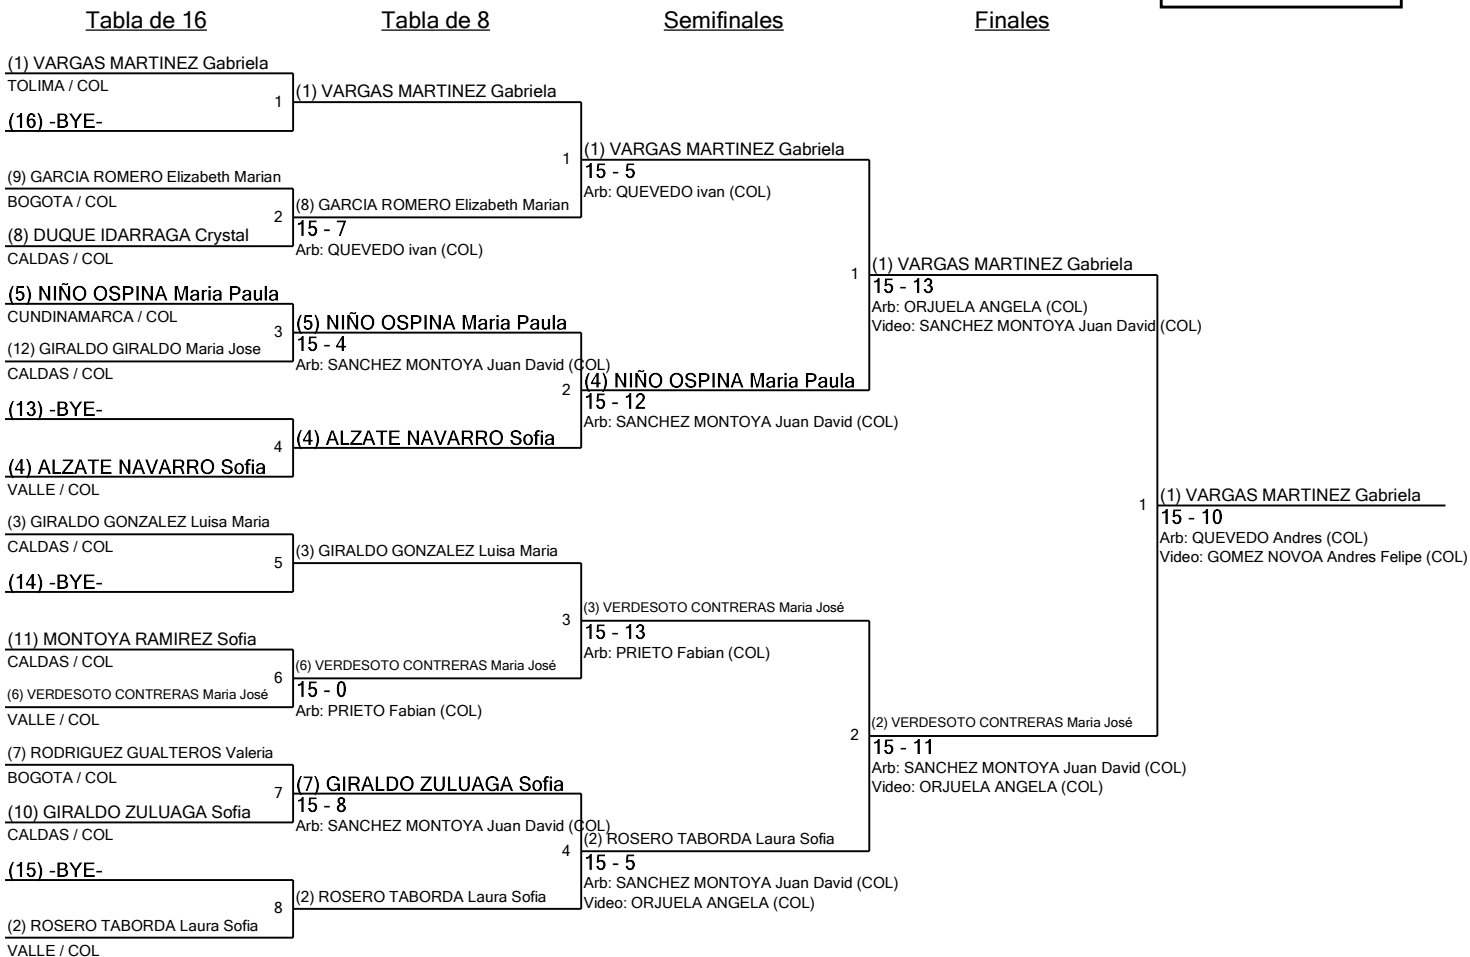

www.FencingTime.com

U-15 Florete Mujeres

Clasificación final

U15WF

Torneo: Copa Elite Nacional Interligas e Interclubes, Florete y Sable
Fecha: sábado, 22 de abril de 2023 - 8:00 a. m.
Documento FIE: FE_FIE_0012

Lugar	Nombre	División	País
1	VARGAS MARTINEZ Gabriela	TOLIMA	COL
2	VERDESOTO CONTRERAS Maria José	VALLE	COL
3T	ROSETO TABORDA Laura Sofia	VALLE	COL
3T	NIÑO OSPINA Maria Paula	CUNDINAMARCA	COL
5	GIRALDO GONZALEZ Luisa Maria	CALDAS	COL
6	ALZATE NAVARRO Sofia	VALLE	COL
7	GARCIA ROMERO Elizabeth Marian	BOGOTA	COL
8	GIRALDO ZULUAGA Sofia	CALDAS	COL
9	RODRIGUEZ GUALTEROS Valeria	BOGOTA	COL
10	DUQUE IDARRAGA Crystal	CALDAS	COL
11	MONTOYA RAMIREZ Sofia	CALDAS	COL
12	GIRALDO GIRALDO Maria Jose	CALDAS	COL