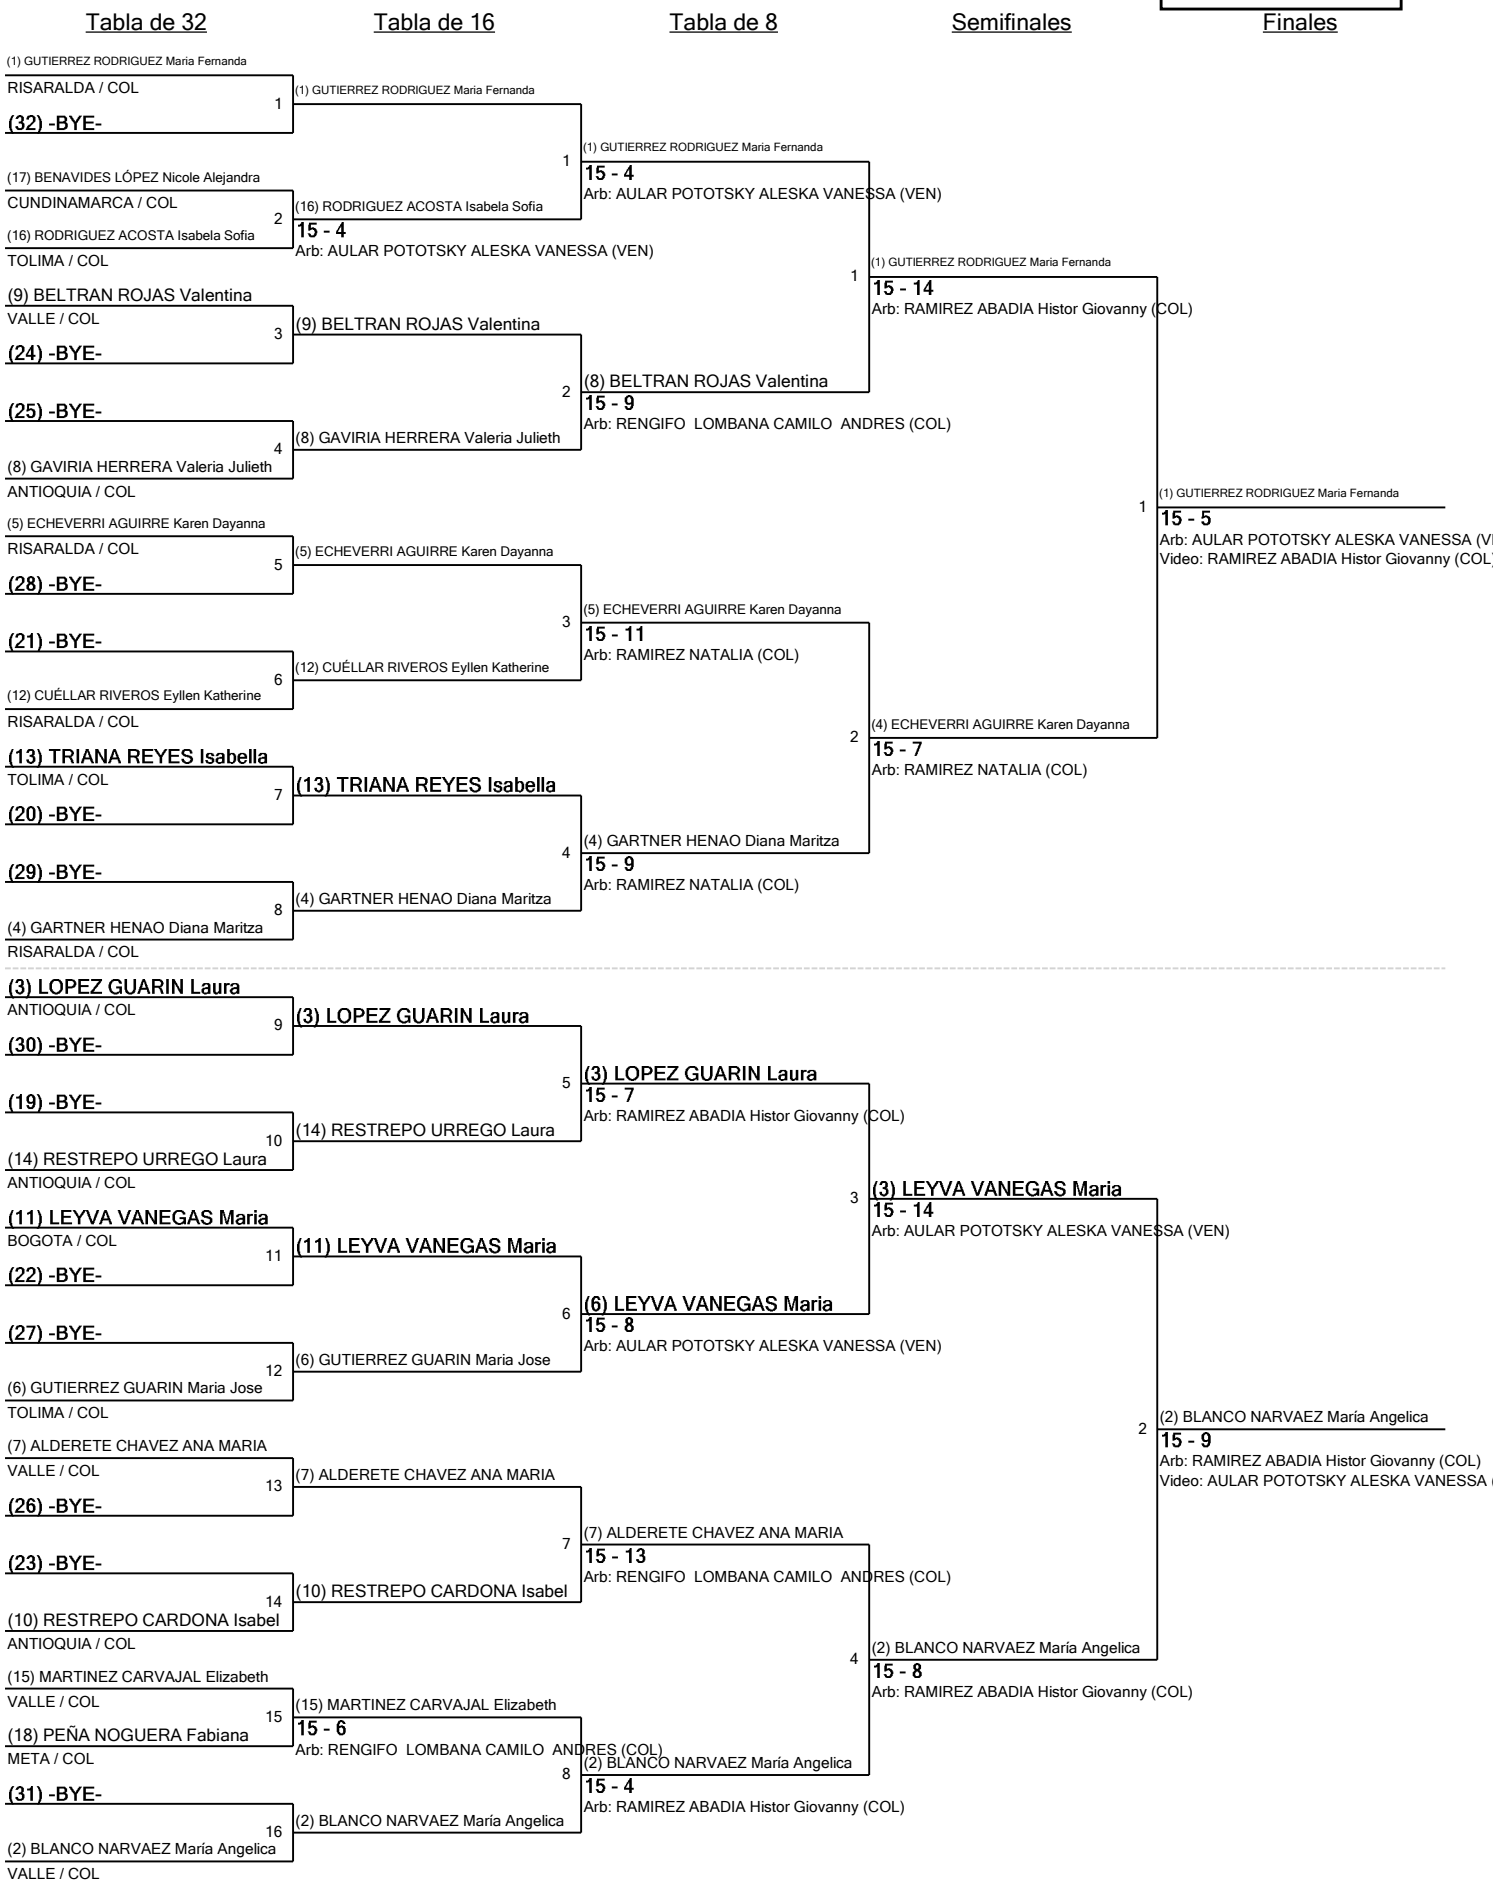

Senior Sable Mujeres Siembra para Ronda #2 - ED

WS

Torneo: Copa Nacional Abierta Interligas e Interclubes
Fecha: lunes, 14 de noviembre de 2022 - 11:00 a. m.
Documento FIE: FE_FIE_0008

Siembra	Nombre	División	País	V	V/M	TD	TR	Ind	Notas
1	GUTIERREZ RODRIGUEZ Maria Fernanda	RISARALDA	COL	4	0,80	24	10	+14	Avanzado
2	BLANCO NARVAEZ María Angelica	VALLE	COL	4	0,80	23	9	+14	Avanzado
3	LOPEZ GUARIN Laura	ANTIOQUIA	COL	4	0,80	20	6	+14	Avanzado
4	GARTNER HENAO Diana Maritza	RISARALDA	COL	4	0,80	23	12	+11	Avanzado
5	ECHEVERRI AGUIRRE Karen Dayanna	RISARALDA	COL	4	0,80	21	13	+8	Avanzado
6	GUTIERREZ GUARIN Maria Jose	TOLIMA	COL	4	0,80	22	18	+4	Avanzado
7	ALDERETE CHAVEZ ANA MARIA	VALLE	COL	3	0,60	22	12	+10	Avanzado
8	GAVIRIA HERRERA Valeria Julieth	ANTIOQUIA	COL	3	0,60	20	15	+5	Avanzado
9	BELTRAN ROJAS Valentina	VALLE	COL	3	0,60	16	13	+3	Avanzado
10	RESTREPO CARDONA Isabel	ANTIOQUIA	COL	3	0,60	19	20	-1	Avanzado
11	LEYVA VANEGAS Maria	BOGOTA	COL	2	0,40	13	16	-3	Avanzado
12	CUÉLLAR RIVEROS Eyllen Katherine	RISARALDA	COL	2	0,40	17	21	-4	Avanzado
13	TRIANA REYES Isabella	TOLIMA	COL	2	0,40	15	20	-5	Avanzado
14	RESTREPO URREGO Laura	ANTIOQUIA	COL	1	0,20	15	22	-7	Avanzado
15	MARTINEZ CARVAJAL Elizabeth	VALLE	COL	1	0,20	14	23	-9	Avanzado
16	RODRIGUEZ ACOSTA Isabela Sofia	TOLIMA	COL	1	0,20	6	23	-17	Avanzado
17	BENAVIDES LOPEZ Nicole Alejandra	CUNDINAMARCA	COL	0	0,00	7	25	-18	Avanzado
18	PEÑA NOGUERA Fabiana	META	COL	0	0,00	6	25	-19	Avanzado

Senior Sable Mujeres - Ronda #2 - ED (Tabla de 32)