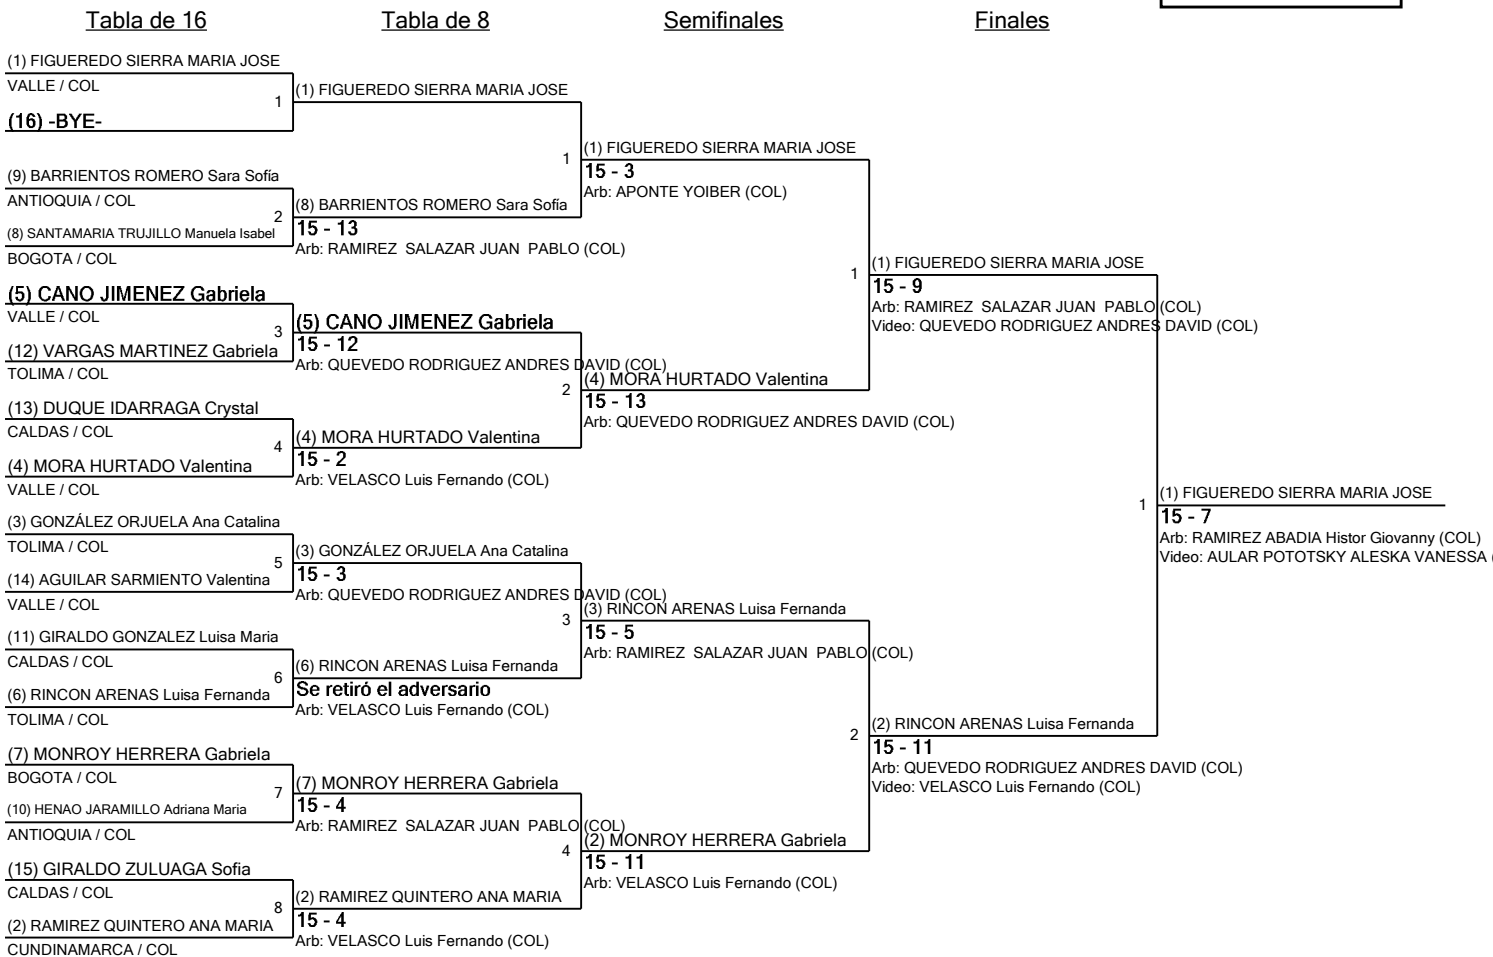

Senior Florete Mujeres - Ronda #2 - ED (Tabla de 16)

Senior Florete Mujeres Clasificación final

WF

Torneo: Copa Nacional Abierta Interligas e Interclubes
Fecha: lunes, 14 de noviembre de 2022 - 8:00 a. m.
Documento FIE: FE_FIE_0012

Lugar	Nombre	División	País
1	FIGUEREDO SIERRA MARIA JOSE	VALLE	COL
2	RINCON ARENAS Luisa Fernanda	TOLIMA	COL
3T	MONROY HERRERA Gabriela	BOGOTA	COL
3T	MORA HURTADO Valentina	VALLE	COL
5	RAMIREZ QUINTERO ANA MARIA	CUNDINAMARCA	COL
6	GONZALEZ ORJUELA Ana Catalina	TOLIMA	COL
7	CANO JIMENEZ Gabriela	VALLE	COL
8	BARRIENTOS ROMERO Sara Sofía	ANTIOQUIA	COL
9	SANTAMARIA TRUJILLO Manuela Isabel	BOGOTA	COL
10	HENAO JARAMILLO Adriana Maria	ANTIOQUIA	COL
11	GIRALDO GONZALEZ Luisa Maria	CALDAS	COL
12	VARGAS MARTINEZ Gabriela	TOLIMA	COL
13	DUQUE IDARRAGA Crystal	CALDAS	COL
14	AGUILAR SARMIENTO Valentina	VALLE	COL
15	GIRALDO ZULUAGA Sofia	CALDAS	COL