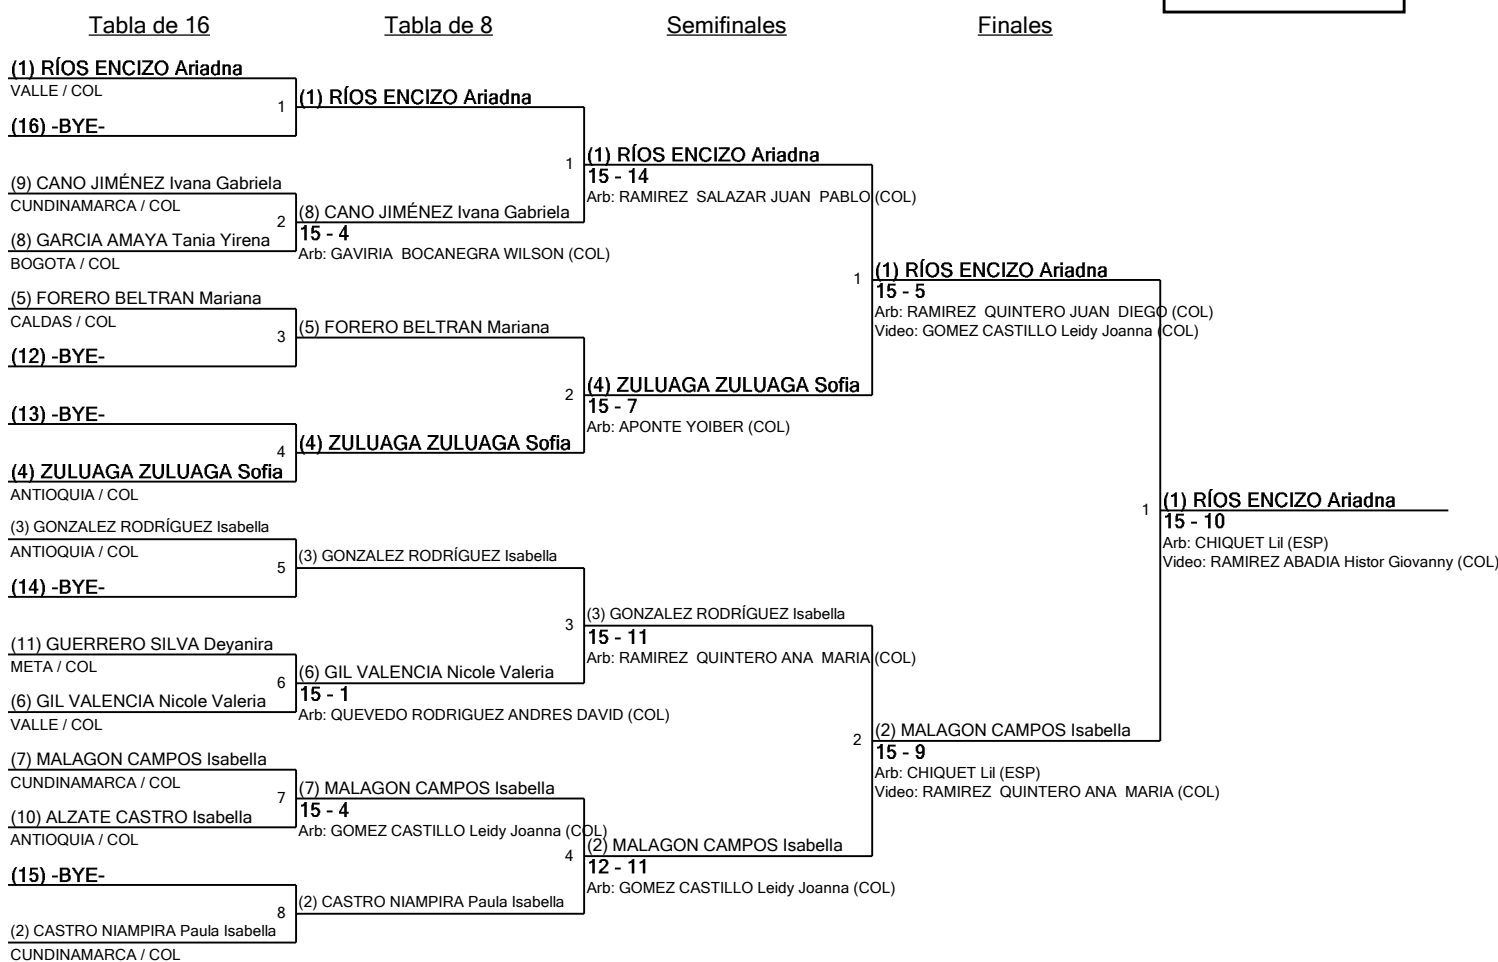

Junior Espada Mujeres

Siembra para Ronda #1 - poule

Torneo: Copa Nacional Abierta Interligas e Interclubes
 Fecha: domingo, 13 de noviembre de 2022 - 10:30 a. m.
 Documento FIE: FE_FIE_0001.2

Siembra	Nombre	División	País	Clasificación	Notas
1	CASTRO NIAMPIRA Paula Isabella	CUNDINAMARCA	COL	2	
2	GONZALEZ RODRÍGUEZ Isabella	ANTIOQUIA	COL	3	
3	MALAGON CAMPOS Isabella	CUNDINAMARCA	COL	5	
4	GARCIA AMAYA Tania Yirena	BOGOTA	COL	7	
5	CANO JIMÉNEZ Ivana Gabriela	CUNDINAMARCA	COL	8	
6	ZULUAGA ZULUAGA Sofia	ANTIOQUIA	COL	9	
7	GIL VALENCIA Nicole Valeria	VALLE	COL	10	
8	RIOS ENCIZO Ariadna	VALLE	COL	13	
9	FORERO BELTRAN Mariana	CALDAS	COL		
10	GUERRERO SILVA Deyanira	META	COL		
11	ALZATE CASTRO Isabella	ANTIOQUIA	COL		

Junior Espada Mujeres Siembra para Ronda #2 - ED

Torneo: Copa Nacional Abierta Interligas e Interclubes
 Fecha: domingo, 13 de noviembre de 2022 - 10:30 a. m.
 Documento FIE: FE_FIE_0008

Siembra	Nombre	División	País	V	V/M	TD	TR	Ind	Notas
1	RIOS ENCIZO Ariadna	VALLE	COL	5	1,00	23	12	+11	Avanzado
2	CASTRO NIAMPIRA Paula Isabella	CUNDINAMARCA	COL	4	0,80	22	9	+13	Avanzado
3	GONZALEZ RODRIGUEZ Isabella	ANTIOQUIA	COL	3	0,75	19	12	+7	Avanzado
4	ZULUAGA ZULUAGA Sofia	ANTIOQUIA	COL	3	0,75	17	15	+2	Avanzado
5	FORERO BELTRAN Mariana	CALDAS	COL	3	0,60	18	18	0	Avanzado
6	GIL VALENCIA Nicole Valeria	VALLE	COL	2	0,50	16	14	+2	Avanzado
7	MALAGON CAMPOS Isabella	CUNDINAMARCA	COL	2	0,50	15	16	-1	Avanzado
8	GARCIA AMAYA Tania Yirena	BOGOTA	COL	1	0,20	19	21	-2	Avanzado
9	CANO JIMÉNEZ Ivana Gabriela	CUNDINAMARCA	COL	1	0,20	18	24	-6	Avanzado
10	ALZATE CASTRO Isabella	ANTIOQUIA	COL	1	0,20	8	24	-16	Avanzado
11	GUERRERO SILVA Deyanira	META	COL	0	0,00	10	20	-10	Avanzado